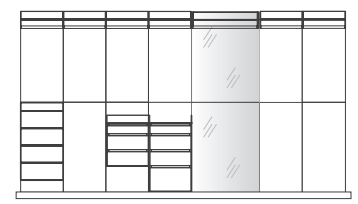

Cucina
KITCHEN

Zona giorno
LIVING ROOM

Ingresso
ENTRANCE HALL

Studio
HOME OFFICE

Bagno
BATHROOM

Zona notte
BEDROOM

Cabina armadio
WALK-IN CLOSET

Inquadra, clicca e scopri tutte le finiture del sistema magnetico.

FRAME, CLICK AND FIND OUT ALL THE FINISHES OF THE MAGNETIC SYSTEM.

Una notte
magica.
A magical night.

La cabina armadio magnetica.

The magnetic wardrobe.

◀ **Caddy Wardrobe**
 cabina armadio basata sul sistema Caddy, con pannelli in metallo o rivestiti in ceramica, legno, specchio.
 Cassettiere e ripiani fissati a cremagliera.
 Mensole e accessori magnetici liberamente posizionabili.
 Caddy system-based wardrobe with metal panels which can be finished with a ceramic, wood or mirror layer.
 Rack mounted chests of drawers and shelving.
 Magnetic shelves and accessories which can be freely positioned.
 design: Gino Carollo