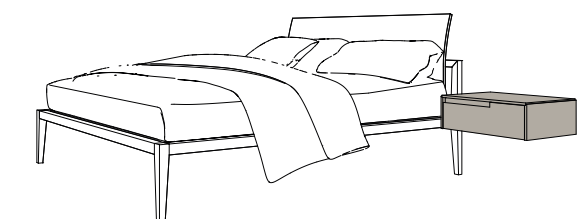

THELONIUS letto bed

Struttura in legno impiallacciato finitura Frassino BL.

Bed structure in wood veneer Frassino BL finish.