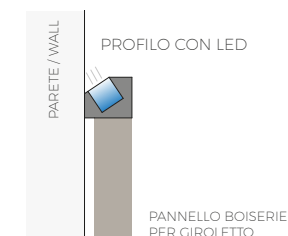

PROFILO LED PER BOISERIE led profile for boiserie

Profilo in alluminio H 4 cm nero opaco con Led inclinato.
Aluminum matt black profile H 4 cm with inclined Led.