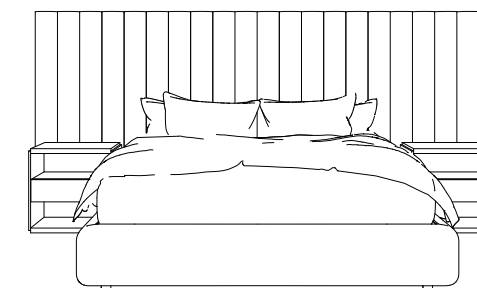

WONDER high cest of drawers and bedside drawers

Comodini: struttura e anta in laccato metallico finitura Brunito, inserto in alluminio nero opaco. Settimini: struttura e anta in laccato opaco finitura Cappuccino, inserto in alluminio nero opaco.

Bedside drawers: structure and drawers in metal lacquered Brunito finish, insert in black aluminum profile. High cest of drawers: structure and drawers in matt lacquered Cappuccino finish, insert in black aluminum profile.