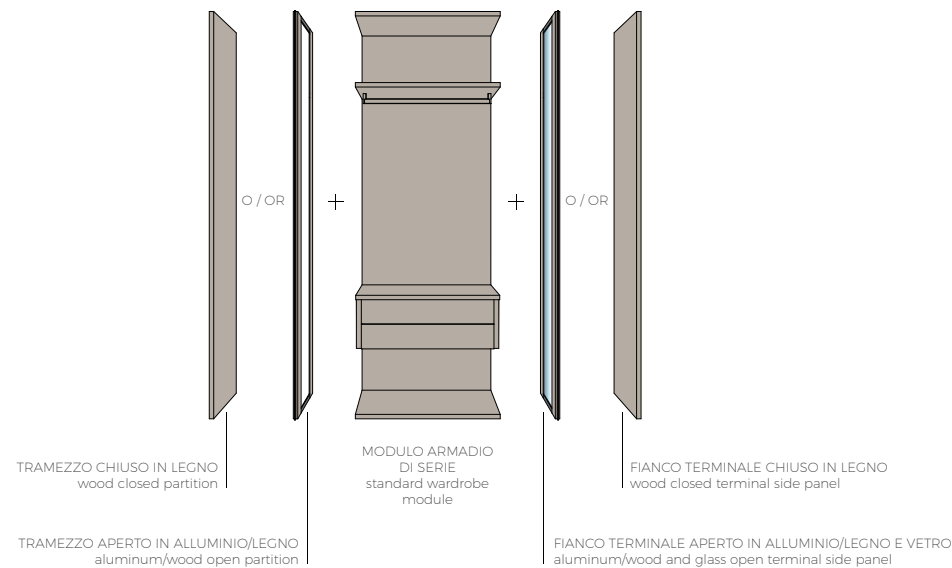

struttura interna sistema Unlimited
Unlimited system internal structure

ante sistema Unlimited
Unlimited system doors