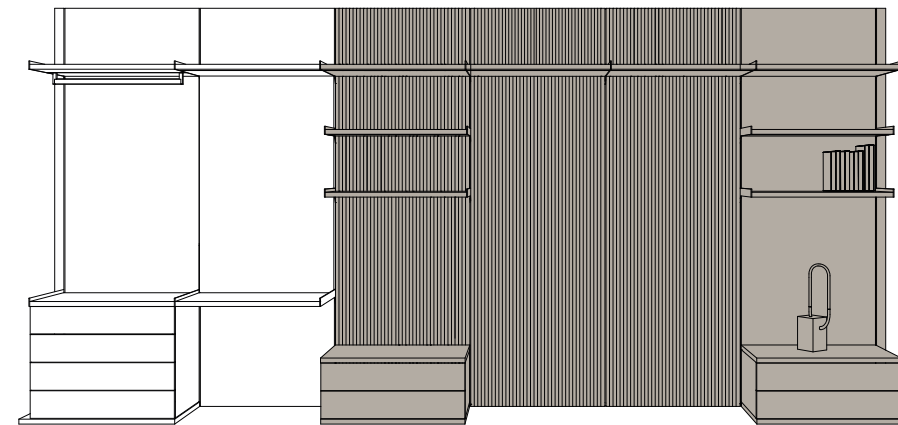

WALKING cabina armadio+bed walk in closet+bed

Cabina armadio con schienali in legno impiallacciato finitura Frassino GR liscio e rigato, ripiani in legno impiallacciato finitura Frassino GR e led ad incasso.

Walk-in closet back panels in ribbed and smooth wood veneer Frassino GR finish, shelves in wood veneer Frassino GR finish with recessed Led.

4 TECHNICAL DATA

SOLO giroletto bed frame

Struttura in legno impiallacciato finitura Frassino GR e inserto centrale in eco-pelle finitura Pandora O4.

Structure in wood veneer Frassino GR finish and central insert in eco-leather Pandora O4 finish.