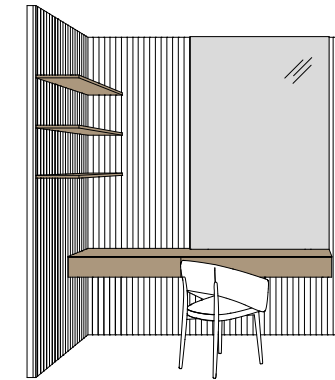

VANITY COMPOSITION + BIG MAMA tavolo e sedie table + chair

Boiserie legno impiallacciato rigato finitura Rovere TC, cassetto sospeso e mensole laccato opaco finitura Bronzo, sedia Big mama con struttura metallo nero opaco e seduta velluto Viky 33.

Boiserie ribbed wood veneer Rovere TC finish, suspended drawer and shelves matt lacquered Bronze finish. Big mama chair with matt black metal structure and velvet seat Viky 33 finish.

KOKO COLLECTION comodino bed side drawers

Laccato opaco finitura Sahara BG, pannelli intermedi nero opaco, top in vetro finitura nero opaco.

Matt lacquered Sahara BG finish, spacer matt black finish, glass top matt black finish.