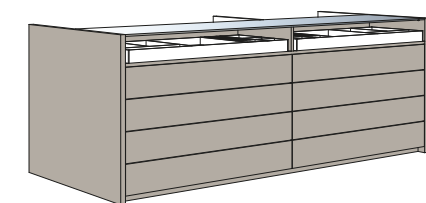

LATO FRONTALE / FRONT SIDE