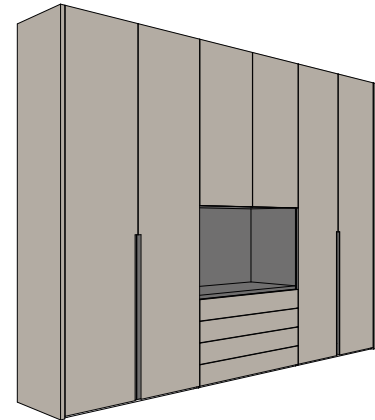

STAGE armadio wardrobe

Anta laccato opaco finitura Cappuccino con fondello impiallacciato Noce canaletto. Vano TV in bilaminato finitura Lino Grey.

Door in matt lacquered Cappuccino finish with recessed handle in wood veneer Noce canaletto finish. Central TV unit in bilaminated Lino Grey finish.

ANTA CON FONDELLO / DOOR WITH RECESSED HANDLE