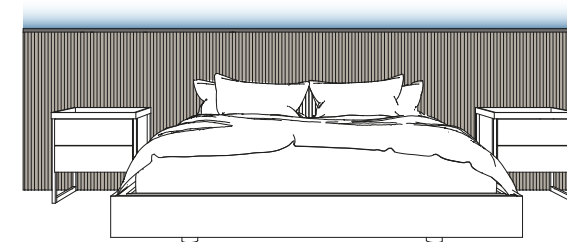

SOLO + BOISERIE giroletto e boiserie bed frame and boiserie

Pannelli boiserie in laccato opaco finitura Bronzo con profilo superiore in alluminio nero e Led integrato. Giroletto in legno finitura Rovere TC.

Boiserie panels in matt lacquered Bronzo finish with upper matt black aluminum profile with integrated Led. Bed frame in wood Rovere TC finish.