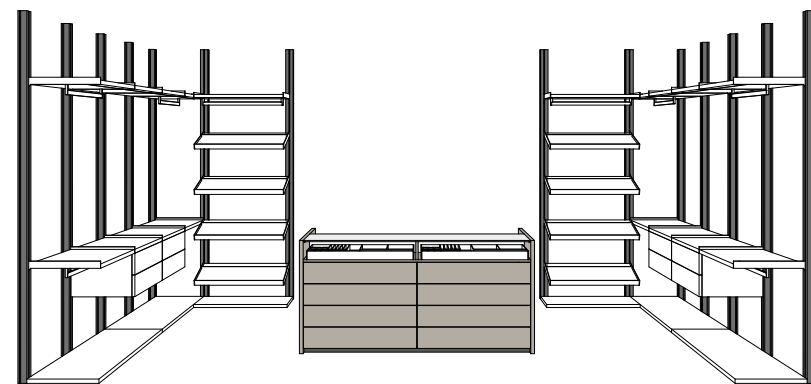

EVIDENCE + DUKE cabina armadio walk in closet

Palo finitura nero opaco con led integrati, ripiani e cassettiere legno impiallacciato finitura Rovere TC. Isola Duke laccato opaco finitura Sahara BG, vassoi ecopelle vintage finitura Pandora O6, top finitura vetro fumè.

Matt black finish pole with integrated led profile, shelves and drawers wood veneer Rovere TC finish. Duke island matt lacquered Sahara BG finish, vintage eco-leather trays Pandora O6 finish, top smoked glass finish.