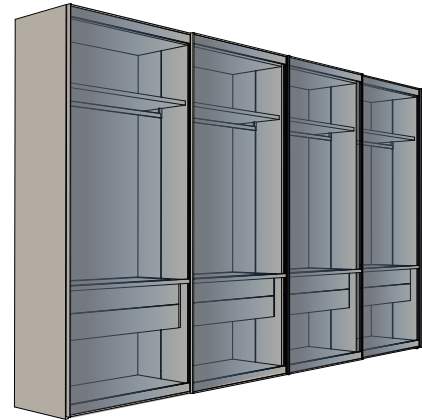

NAIMA-S armadio wardrobe

Ante scorrevoli con telaio in alluminio nero e vetro fumè. Struttura interna in bilaminato finitura Noce NT e cassetti in laccato opaco finitura Grigio LV.

Sliding doors with aluminum frame black finish and fumè glass. Internal structure in bilaminated Noce NT finish and drawers in matt lacquered Grigio LV finish.

ANTA CON MANIGLIA INTEGRATA / DOOR WITH INTEGRATED HANDLE