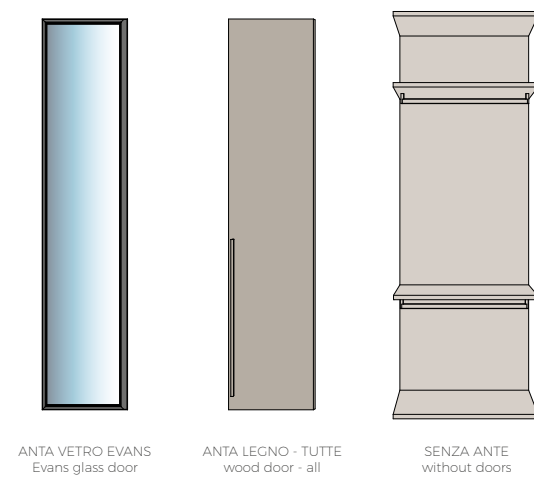

struttura interna sistema Unlimited
Unlimited system internal structure

ante sistema Unlimited
Unlimited system doors