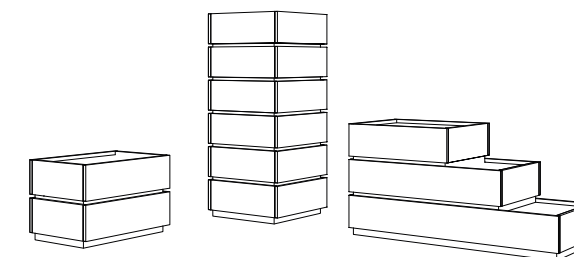

KOKO COLLECTION comodino e settimano bed side drawers and high cest of drawers

Ante in laccato opaco finitura Titan WH, pannelli intermedi nero opaco, top in vetro finitura nero opaco.

Doors in matt lacquered Titan WH finish, spacer matt black finish, glass top matt black finish.