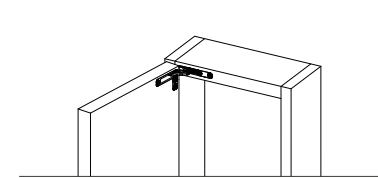

DETTAGLIO CERNIERA AIR / AIR HINGE DETAIL

GROOVE armadio wardrobe

Anta in laccato opaco finitura Grigio LV con maniglia integrata. struttura interna in bilaminato finitura Mandorlo.

Door in matt lacquered Grigio LV finish with integrated handle. Internal structure in bilaminated Mandorlo finish.