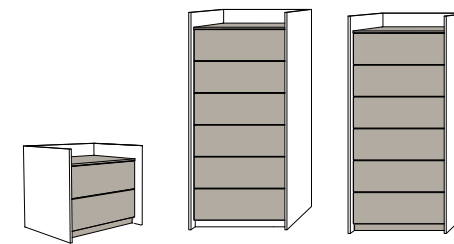

ELLINGTON comodino e settimano bedside drawers and high chest of drawers

Struttura esterna e piano in bilaminato legno finitura Noce NT, cassetti in laccato opaco finitura Grigio LV.
External structure and plain in wood bilaminated Noce NT finish, drawers in matt lacquered Grigio LV finish.