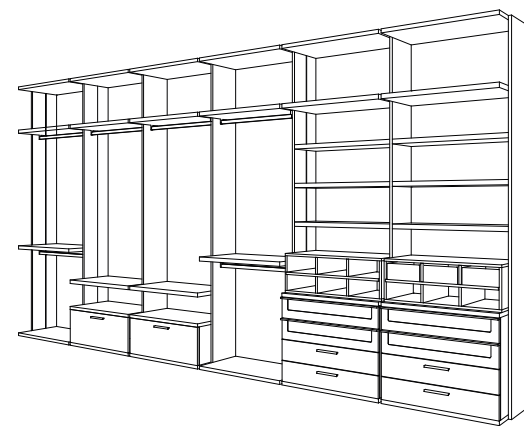

FLAT armadio wardrobe

Anta laccato metallico Brunito com maniglia Bow nero opaco. Armadio senza ante in bilaminato finitura Noce NT.

Door in metal lacquered Brunito finish with black aluminum Bow handle. wardrobe without doors in bilaminated Noce NT finish.

ANTA DX CON MANIGLIA BOW

NEVERSTOP cabina armadio walk in closet

Struttura cabina in bilaminato finitura Noce NT con Led verticale incassato sul fianco. Cassettiere nella stessa finitura e vano portacamicie in bilaminato finitura Lino grey.

Walk in closet structure in bilaminated Noce NT finish with vertical Led light increased in side panels. Drawer units in same finish and shirts rack unit in bilaminated Lino grey finish.

WONDER high cest of drawers and bedside drawers

Comodini: struttura e anta in laccato metallico finitura Brunito, inserto in alluminio nero opaco. Settimini: struttura e anta in laccato opaco finitura Cappuccino, inserto in alluminio nero opaco.

Bedside drawers: structure and drawers in metal lacquered Brunito finish, insert in black aluminum profile. High cest of drawers: structure and drawers in matt lacquered Cappuccino finish, insert in black aluminum profile.

ARABESQUE letto bed

Schienale e giroletto in tessuto finitura Roma 06.

Back panel and bed frame in fabric Roma 06 finish.