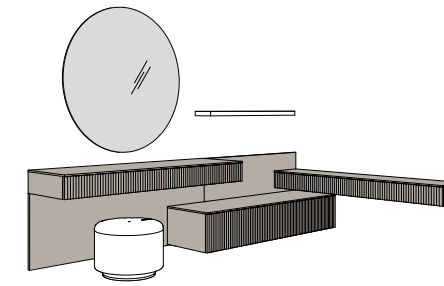

2 TECHNICAL DATA

VANITY COMPOSITION

Cassetti sospesi in laccato opaco rigato finitura Forest green.
Boiserie in legno finitura Rovere FM e specchio tondo D 90 cm
Suspended drawers in ribbed matt lacquered Forest green finish.
Boiserie in wood Rovere FM finish and round mirror D 90 cm