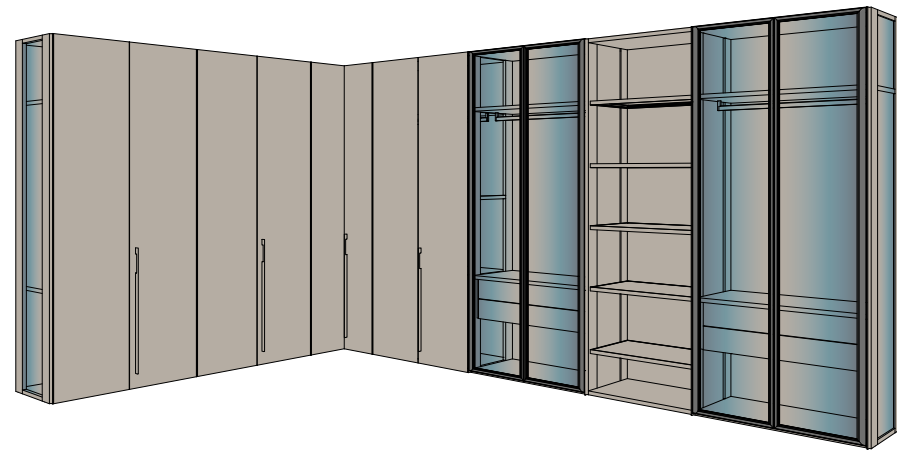

UNLIMITED armadio wardrobe

Struttura con tramezzi in legno finitura Rovere FM e alluminio nero opaco, schienali e ripiani in laccato opaco finitura Grigio LV, cassettiere laccato opaco finitura Forest green. Ante Evans con telaio alluminio nero opaco e vetro fumè con serigrafia Seamless e ante Flat in legno finitura Rovere FM con maniglia Bow nero opaco.

Wardrobe structure with partition frame in wood Rovere FM finish and matt black aluminum, back panel and shelves in matt lacquered Grigio LV finish, drawers in matt lacquered Forest green finish. Evans doors with matt black aluminum frame and fumè glass with Seamless serigraphy and Flat doors in wood Rovere FM finish with matt black Bow handle.

struttura interna sistema Unlimited
Unlimited system internal structure

ante sistema Unlimited
Unlimited system doors

2 TECHNICAL DATA

VANITY COMPOSITION

Cassetti sospesi in laccato opaco rigato finitura Forest green.
Boiserie in legno finitura Rovere FM e specchio tondo D 90 cm
Suspended drawers in ribbed matt lacquered Forest green finish.
Boiserie in wood Rovere FM finish and round mirror D 90 cm

BOISERIE boiserie with shelves

Boiserie in laccato opaco rigato finitura Forest green e mensole in finitura e Led integrato.
Boiserie in ribbed matt lacquered Forest green finish and shelves same finish with integrated Led.

letto bed THELONIUS

Struttura in impiallacciato legno finitura Rovere FM.
Structure in wood veneer Rovere FM finish.