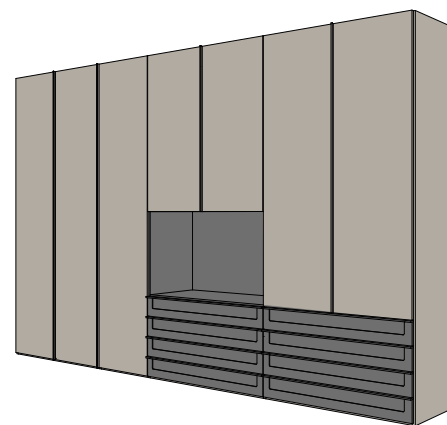

FLAT armadio wardrobe

Anta in laccato opaco finitura Dusty grey con vano TV in bilaminato legno finitura Mandorlo. Cassettiere con frontali vetro trasparente e bilaminato finitura Mandorlo, maniglia superiore nero opaco.

Door in matt lacquered Dusty grey finish with TV unit in wood bilaminate Mandorlo finish. Drawers with transparent glass fronts and bilaminate Mandorlo finish, matt black upper handle.