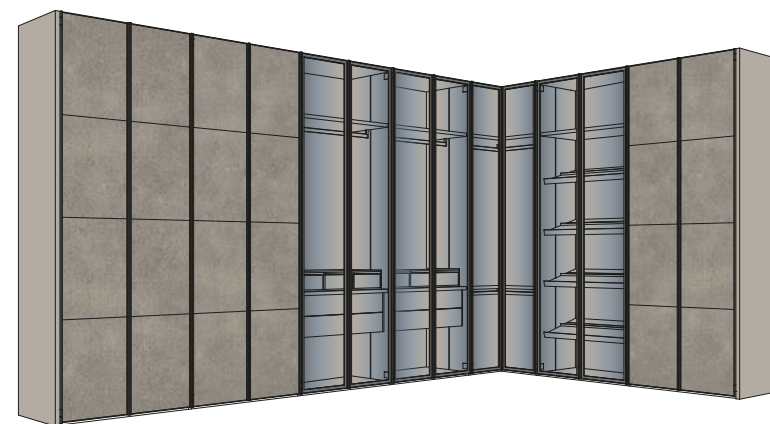

SHINE ECO-PELLE + VETRO armadio wardrobe

Anta telaio in alluminio nero opaco e cartellina in eco-pelle finitura Pandora 10, vani centrali con vetro trasparente Fumè e struttura interna finitura Mandorlo.
Matt black aluminum frame door with eco-leather Pandora 10 finish, central unit with transparent Fumè glass and internal structure Mandorlo finish.