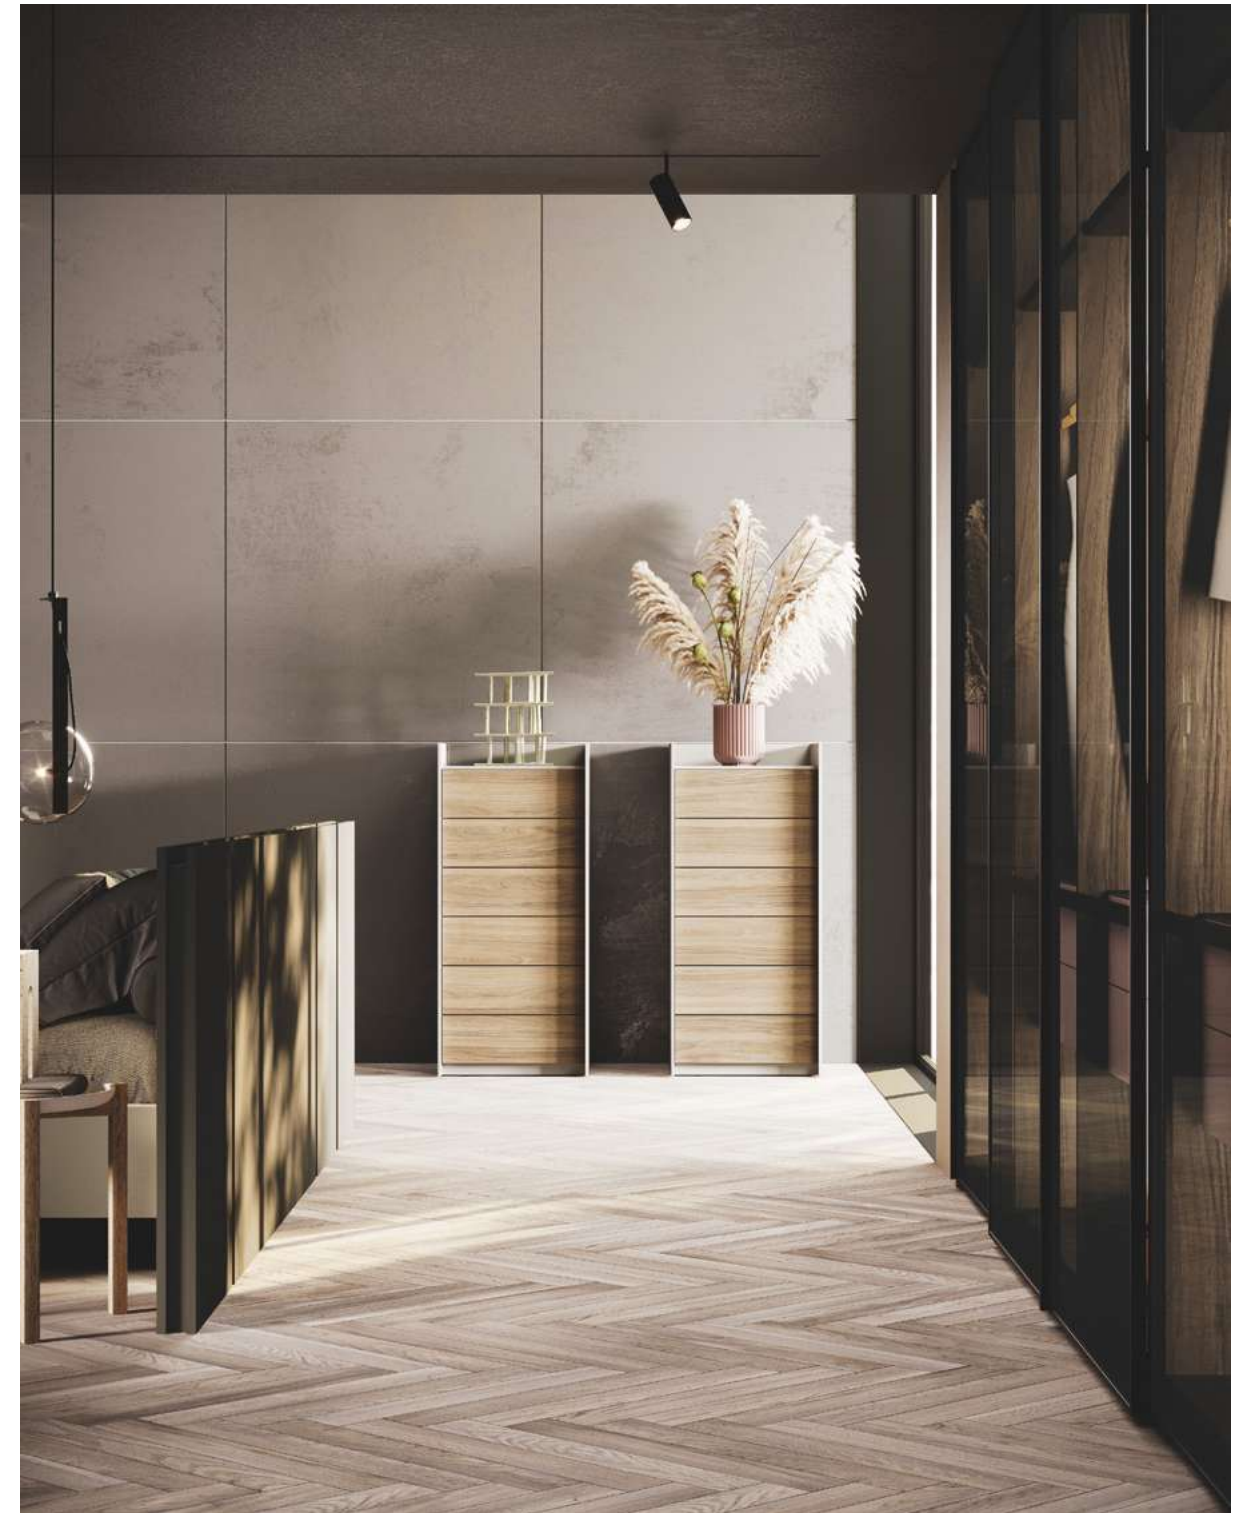

10th STORY

NAIMA-S AND FLAT

Naima è una canzone che John Coltrane scrisse per la prima moglie che si chiamava Juanita Naima Grubbs. La leggerezza delle ante scorrevoli in vetro trasparente connota il modello e genera dei quadri materici che danno risalto agli interni dell'armadio perfettamente organizzati.

Naima is a song that John Coltrane wrote for his first wife who was named Juanita Naima Grubbs. The lightness of the transparent glass sliding doors connotes the model and generates material paintings that highlight the perfectly organized wardrobe interiors.