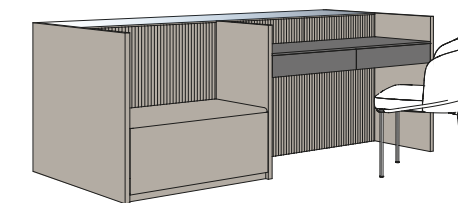

LATO VANITY / VANITY SIDE