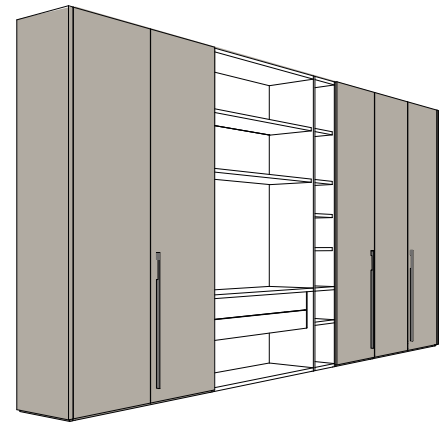

FLAT armadio wardrobe

Anta laccato metallico Brunito com maniglia Bow nero opaco. Armadio senza ante in bilaminato finitura Noce NT.

Door in metal lacquered Brunito finish with black aluminum Bow handle. wardrobe without doors in bilaminated Noce NT finish.

ANTA DX CON MANIGLIA BOW