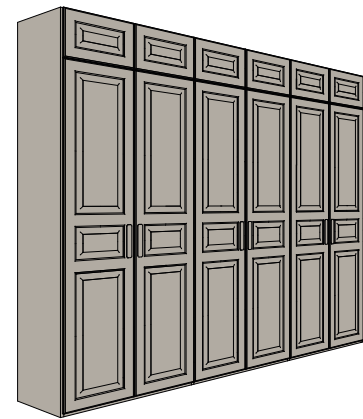

MADELEINE armadio wardrobe

Anta in laccato opaco finitura Grigio LV con maniglia integrata nell'anta, fondello in finitura. Struttura interna in bilaminato finitura Lino.

Door in matt lacquered Grigio LV finish with integrated handle same finish. Internal structure in bilaminated Lino finish.

ANTA CON FONDELLO / DOOR WITH RECESSED HANDLE