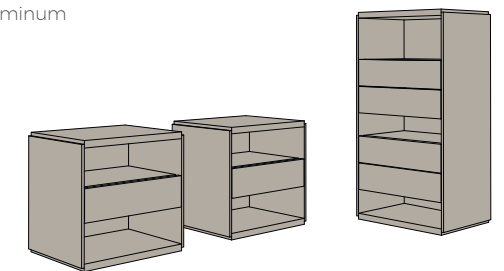

Comodini: struttura e anta in laccato metallico finitura Brunito, inserto in alluminio nero opaco. Settimini: struttura e anta in laccato opaco finitura Cappuccino, inserto in alluminio nero opaco.

Bedside drawers: structure and drawers in metal lacquered Brunito finish, insert in black aluminum profile. High cest of drawers: structure and drawers in matt lacquered Cappuccino finish, insert in black aluminum profile.