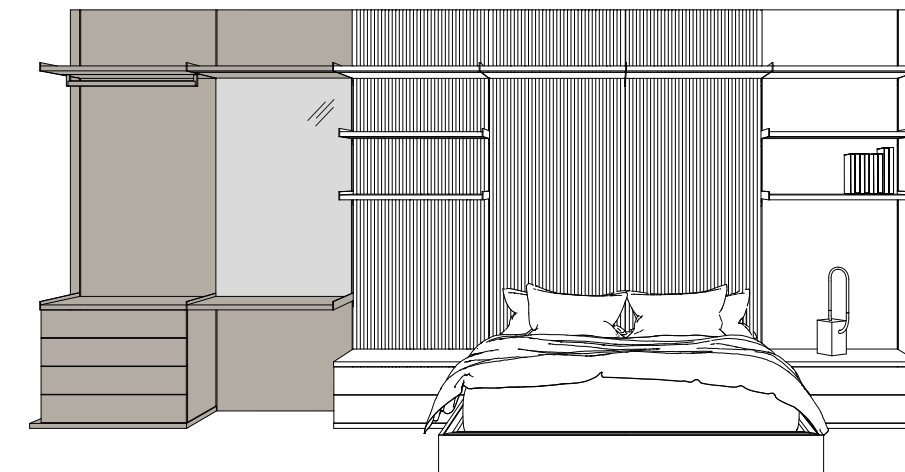

VANITY COMPOSITION

Cassettiera in bilaminato finitura Beton VS, specchio con illuminazione Led sotto ripiano. Boiserie in legno impiallacciato finitura Frassino GR.

Drawer unit in bilaminated Beton VS finish, mirror with Led light under the shelf. Boiserie in wood veneer Frassino GR finish.