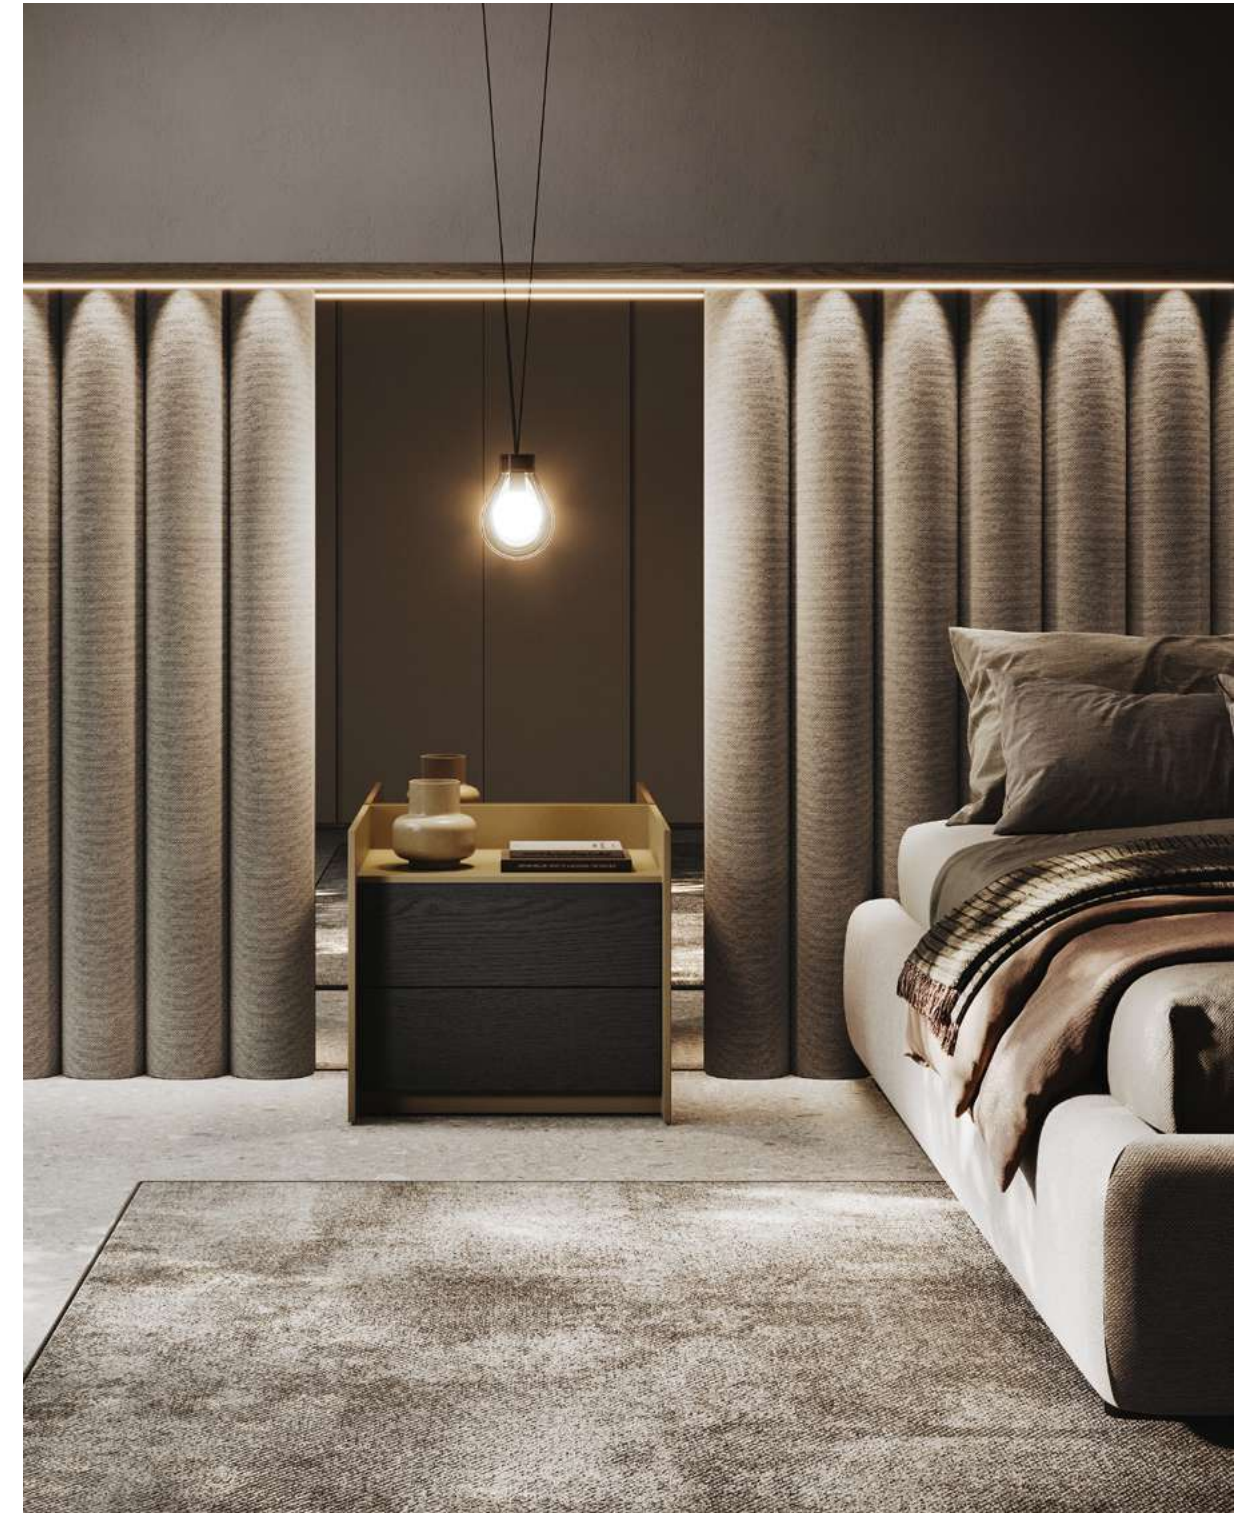

8th STORY

SHADOW-BOX AND GROOVE

Le linee pulite dell'armadio Groove con maniglia ricavata nello spessore dell'anta vengono messe in risalto dal modello Shadow-Box caratterizzato da ante vetro, cassetti a vista e vano a giorno. Il ritmo costante dell'ambiente è scandito dal letto Mirror Arabesque con doghe e vetro riflettente.

The clean lines of Groove wardrobe with handle carved in the thickness of the door are highlighted thanks to the Shadow-box model characterized by glass doors, exposed drawers and an open compartment. The environment is enriched by the constant rhythm marked by the Mirror Arabesque bed with slats and reflective glass.