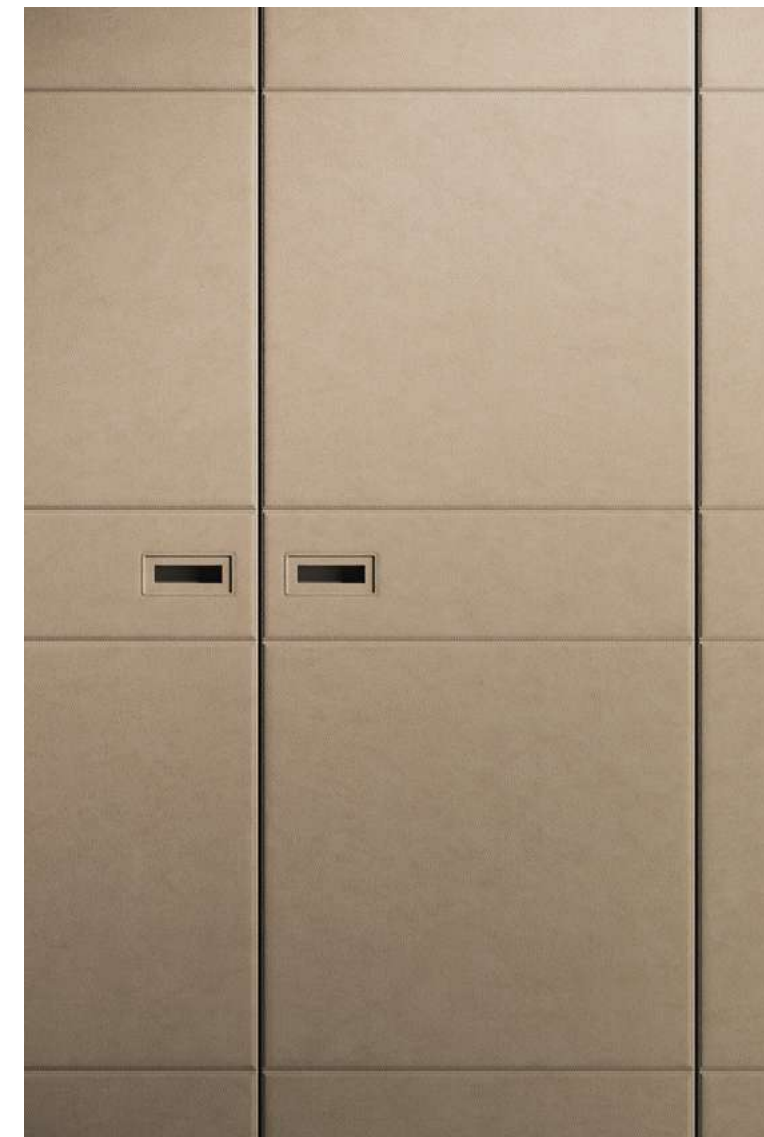

Armadio Ellington in eco-pelle vintage finitura Pandora O2, struttura interna in bilaminato finitura Mandorlo. Libreria Misty in bilaminato finitura Mandorlo con profili verticali in bronzo. Tavolo Yass in laccato opaco nero e sedie Lady day in velluto nero.

Ellington wardrobe in vintage eco-leather Pandora O2 finish, internal structure in bilaminate Mandorlo finish. Misty library in bilaminate Mandorlo finish with bronze vertical profiles. Yass table in matt lacquered black and Lady day chairs in black velvet.