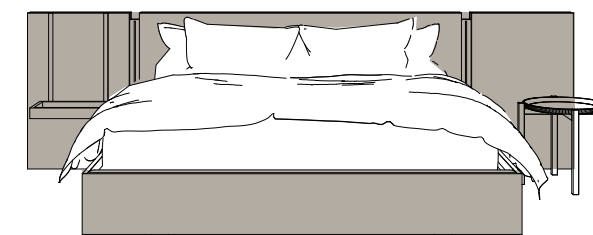

DIZZY CUSTOM letto bed

Struttura letto in laccato opaco finitura Grigio LV e moduli aggiunti in finitura con Led integrato.

Structure matt lacquered Grigio LV finish and additional modules same finish with integrated Led.