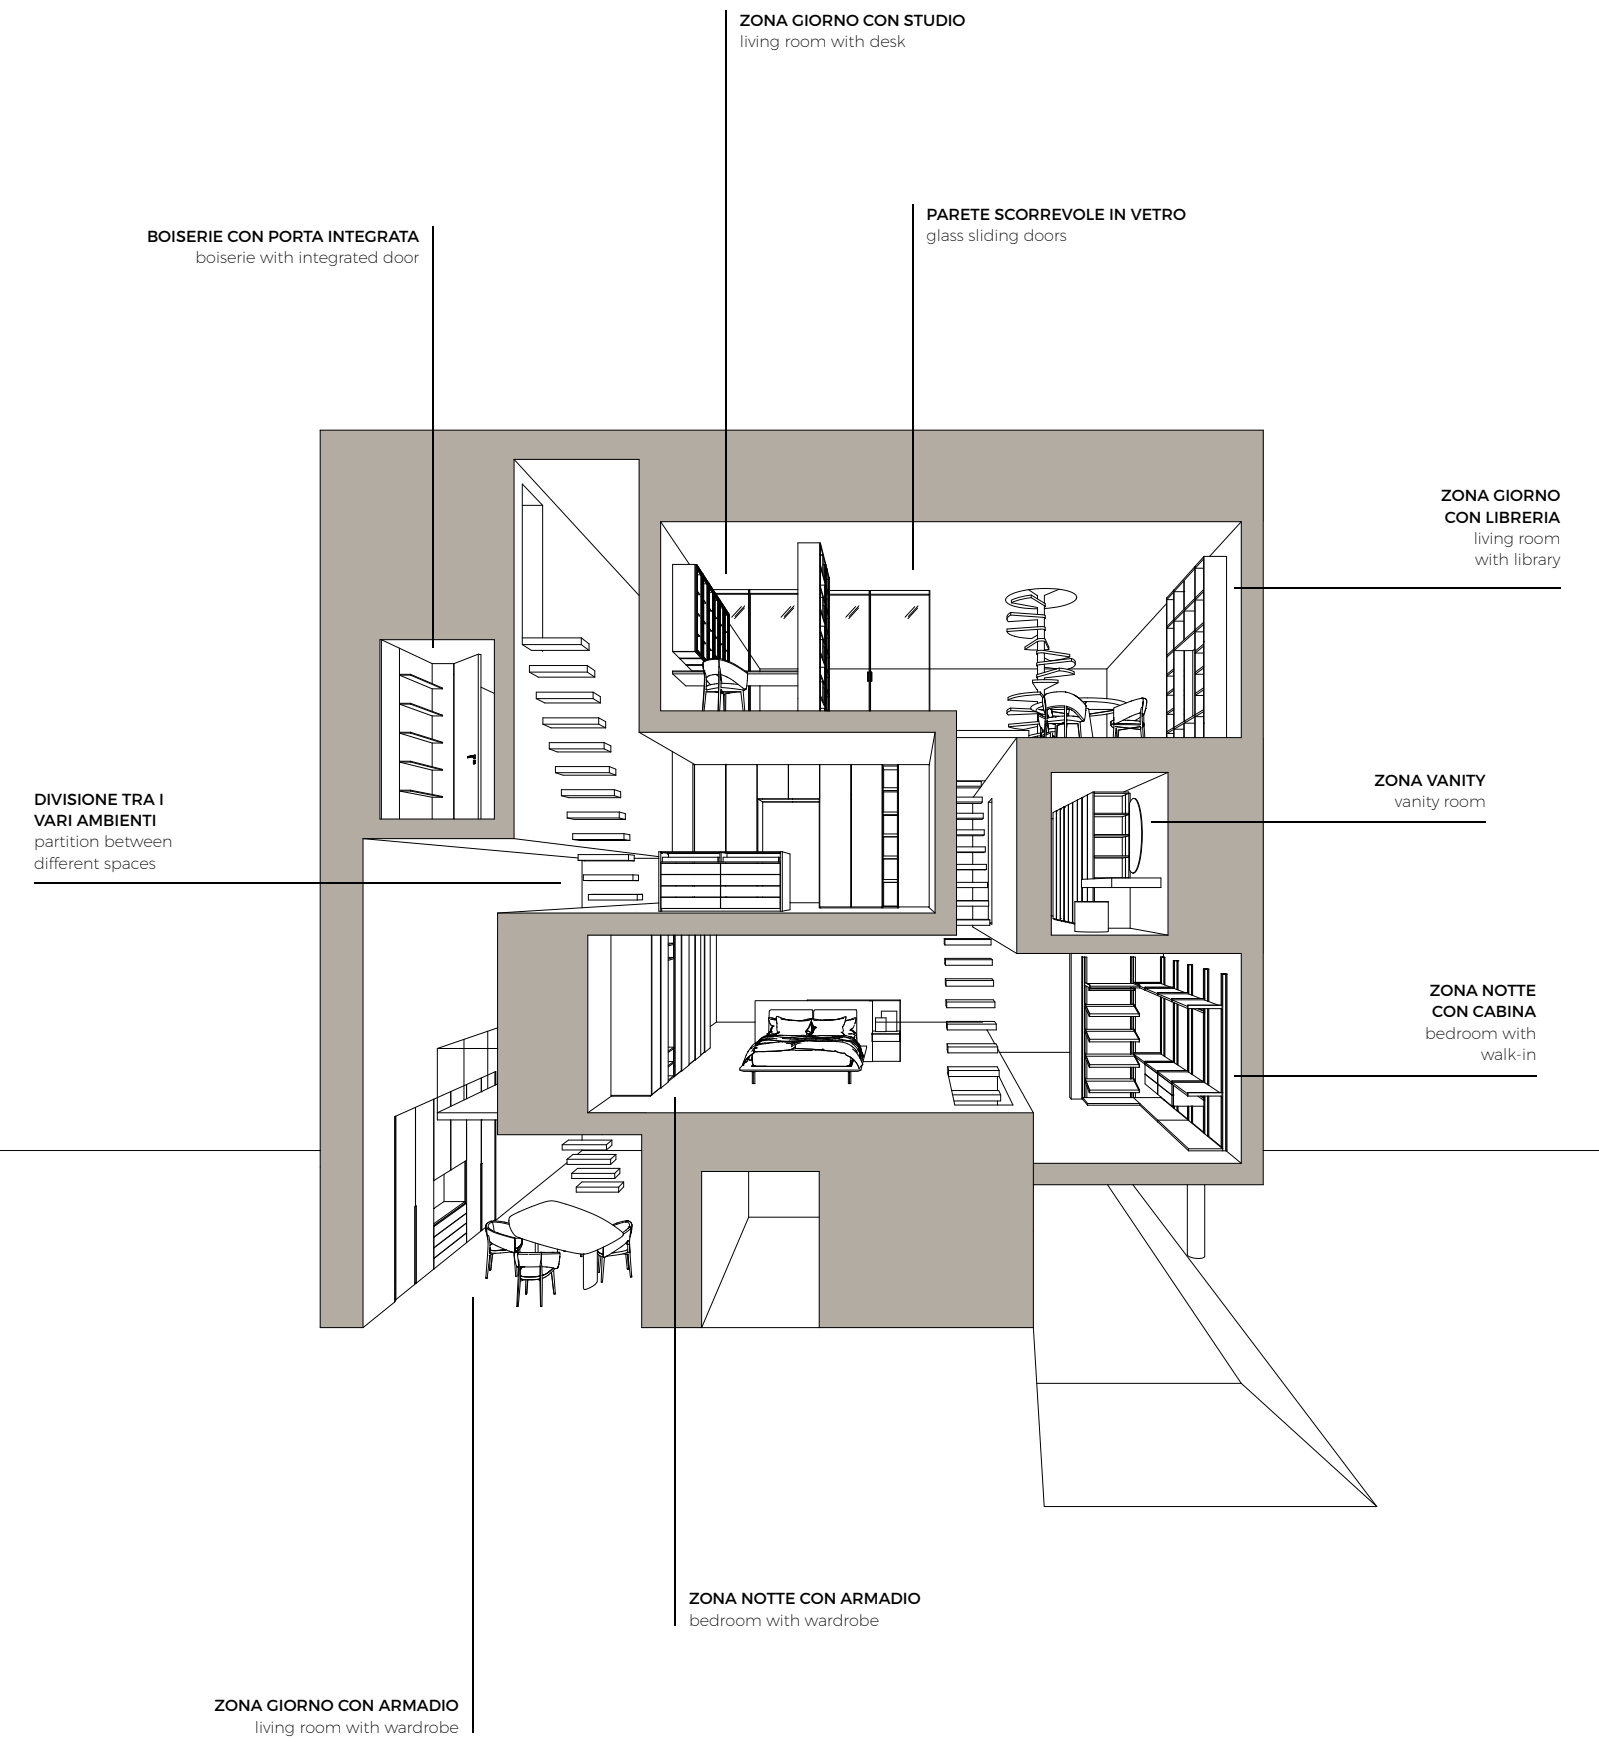

TRASVERSALITY

Se la dimensione temporale frammenta internamente le abitazioni, suddividendole in zona giorno e zona notte, i veri attori della casa sono coloro che si muovono negli spazi e vivono la quotidianità all'insegna dell'integrazione totale tra i differenti ambienti. Per rispondere a questa nuova sfida, Guzzini & Fontana propone collezioni ispirate a un concetto di flessibilità estrema. E se la necessità è quella di fornire sempre nuovi spazi adibiti al contenimento, le soluzioni GF Interiors, perfettamente ambientabili in ogni angolo delle moderne abitazioni, esprimono l'essenza di una casa improntata alla fluidità.

If the temporal dimension internally fragments the homes, dividing them into the living and sleeping areas, the real players in the house are those who move through the spaces and live their daily lives in the name of total integration between the different environments. To respond to this new challenge, Guzzini & Fontana proposes collections inspired by a concept of extreme flexibility. And if the need is to always provide new storage spaces, GF Interiors solutions, which can be perfectly set in every corner of modern homes, express the essence of a house marked by fluidity.