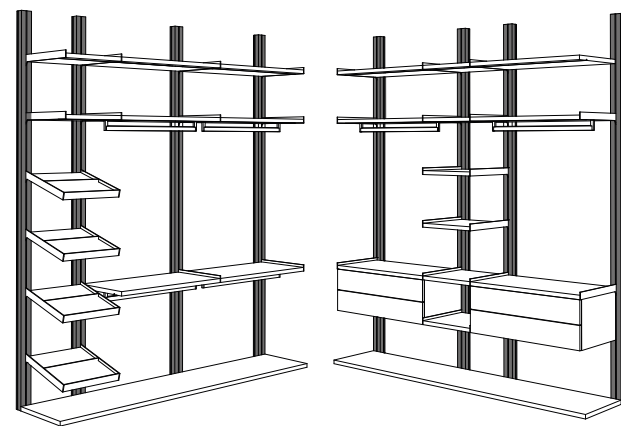

EVIDENCE cabina armadio walk in closet

Palo finitura nero opaco con led integrati, ripiani e cassettiere bilaminato legno finitura Noce NT.
Matt black finish pole with integrated led profile, shelves and drawers bilaminated wood Noce NT finish.