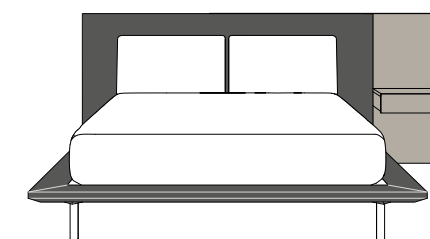

SOULWAVE letto bed

Stuttura in legno impiallacciato finitura Rovere TC e laccato opaco finitura Sahara BG, piedi metallo nero opaco.

Structure wood veneer Rovere TC finish and matt lacquered Sahara BG finish, matt black metal feet.