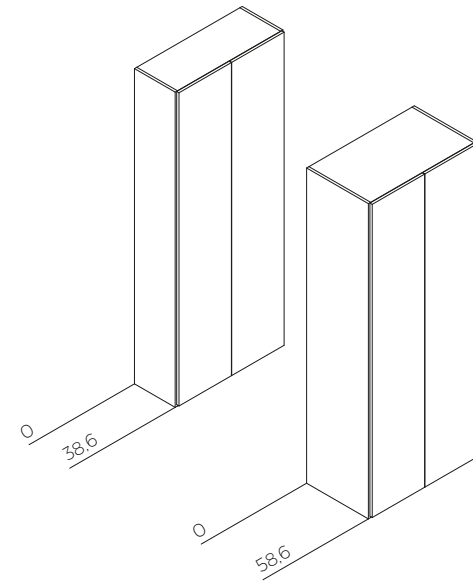

MODULARITÀ MODULARITY

P / D profondità disponibili available depth

Le dimensioni dei mobili sono espresse escluse di ante.

Wardrobe dimensions are expressed without doors.

altezze disponibili available height A / H

Le dimensioni dei mobili sono espresse incluse di piedino regolabile.

Wardrobe dimensions are expressed with adjustable foot included.

larghezze disponibili available width L / W

Le dimensioni dei mobili sono da intendersi per il solo modulo interno, escluso di tramezzi e/o fianchi.

Wardrobe dimensions are expressed only for the internal module, excluded of partition panels and/or side panels.