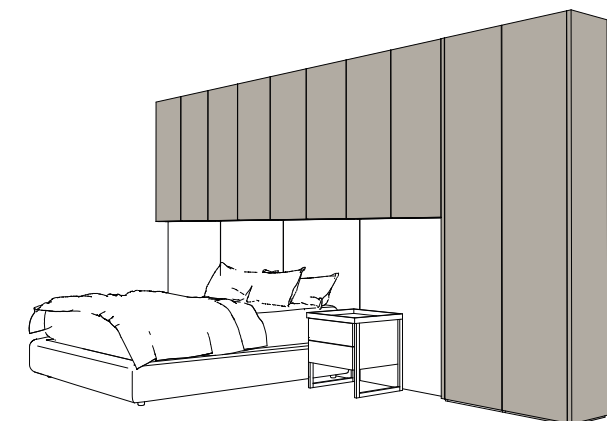

SOLO + BOISERIE giroletto e boiserie bed frame and boiserie

Ciroletto e boiserie in velluto finitura Viky 02. Moduli sospesi in bilaminato finitura Pelo di lupo.

Bed frame and boiserie in velvet Viky 02 finish. Suspended module in bilaminated Pelo di lupo finish.