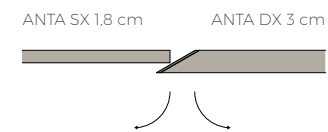

EVIDENCE + DUKE cabina armadio walk in closet

Palo finitura nero opaco con led integrati, ripiani e cassettiere legno impiallacciato finitura Rovere TC. Isola Duke laccato opaco finitura Sahara BG, vassoi ecopelle vintage finitura Pandora O6, top finitura vetro fumè.

Matt black finish pole with integrated led profile, shelves and drawers wood veneer Rovere TC finish. Duke island matt lacquered Sahara BG finish, vintage eco-leather trays Pandora O6 finish, top smoked glass finish.