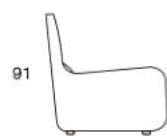

# Opium

design: Giovanni Pesce

cod. 01  
Poltrona

93

48

55

34

38