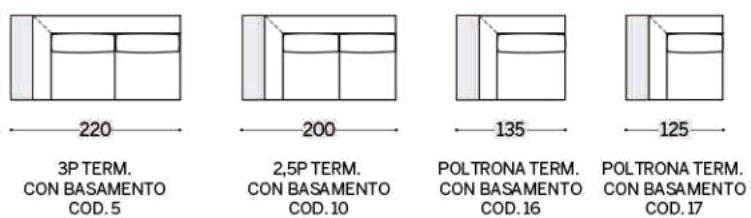

Travel / Divani terminali DX-SX con basamento / Terminal sofas DX-SX with basement