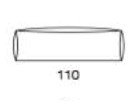

Bashful & Dopey

La poltrona Bashful ed il pouf Dopey, come tutti gli elementi della collezione outdoor, hanno una struttura ben definita, autoreggente, che si adatta alla persona per un'accogliente seduta.

The Bashful armchair and the Dopey pouf, like all the elements in the outdoor collection, have a distinct, self-supporting structure that adapts to anybody's shape for a really comfortable seat.

Sleepy & Grumpy

La chaise longue Sleepy si caratterizza per l'ampia superficie disponibile per distendersi. Il pouf Grumpy, anch'esso di grandi dimensioni, si utilizza anche come seduta alternativa.

The Sleepy chaise longue stands out for the large surface to lie down on. The large Grumpy pouf can also double up as a seat.

Grumpy

I COLORI .THE COLORS.

Bianco
White
cod. 20