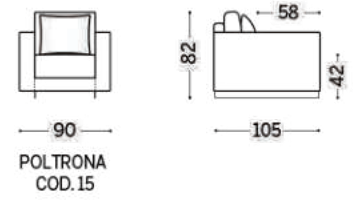

Poltrona / Armchairs