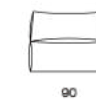

Sleepy & Grumpy

La chaise longue Sleepy si caratterizza per l'ampia superficie disponibile per distendersi. Il pouf Grumpy, anch'esso di grandi dimensioni, si utilizza anche come seduta alternativa.

The Sleepy chaise longue stands out for the large surface to lie down on. The large Grumpy pouf can also double up as a seat.

Sleepy