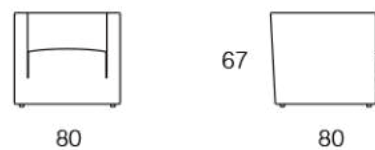

Blo

design: Giovanni Pesce

Per gli amanti della linearità, Blo si presenta senza schienale, in un'unica forma disegnata come sintesi di ergonomia. Poltroncine dalla spirito libero, si possono abbinare ai divani della collezione oppure utilizzare da sole anche in ambito contract.

For lovers of simple linearity, Blo has no backrest and is a single form designed for perfect ergonomics. Free spirited armchairs to match with the collection of sofas or standing alone in contract interiors.