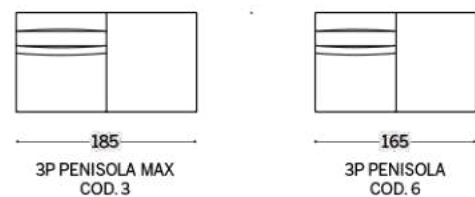

Hiro / Divani penisola / Open-end sofas