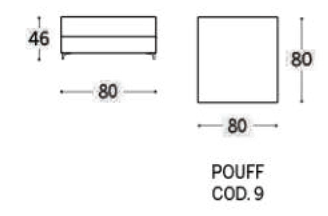

Kris / Divani terminali DX-SX / Terminal sofas DX-SX

Kris / Chaise longue / Chaise longue

Pouff

Kris

In pelle e tessuto con piede in legno angolare, nelle finiture wengè e ciliegio, Kris è un divano componibile e disponibile anche nella versione poltrona.

In leather and fabric with inclined wooden feet, in a wengè and cherry finish, Kris is a modular sofa, also available as an armchair.