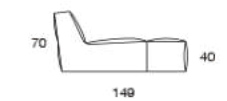

Sleepy & Grumpy

La chaise longue Sleepy si caratterizza per l'ampia superficie disponibile per distendersi. Il pouf Grumpy, anch'esso di grandi dimensioni, si utilizza anche come seduta alternativa.

The Sleepy chaise longue stands out for the large surface to lie down on. The large Grumpy pouf can also double up as a seat.

Sleepy