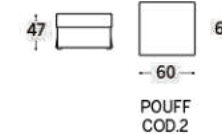

Lulù

Ideale per un angolo lettura, sala studio o anche centro stanza, la poltrona Lulù regala momenti di relax in un'atmosfera dallo stile classico e raffinato. Disponibile in pelle o tessuto, con molteplici fantasie a catalogo, Lulù è disegnata con uno schienale alto e accogliente e gambe in legno che donano leggerezza alla struttura importante che accoglie la seduta.

Lulù is the perfect armchair for reading, to grace an office studio or even be placed in the centre of the room. For sitting back and relaxing in a classic, sophisticated setting. Available in leather or fabric, with a host of patterns from the catalogue, Lulù is designed with a high, comfortable seat back and wooden legs which offset the solid seating structure.