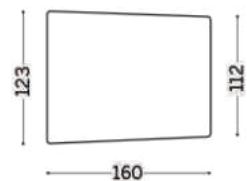

Timeout / Divani / Sofas

2P COMP.
COD.3