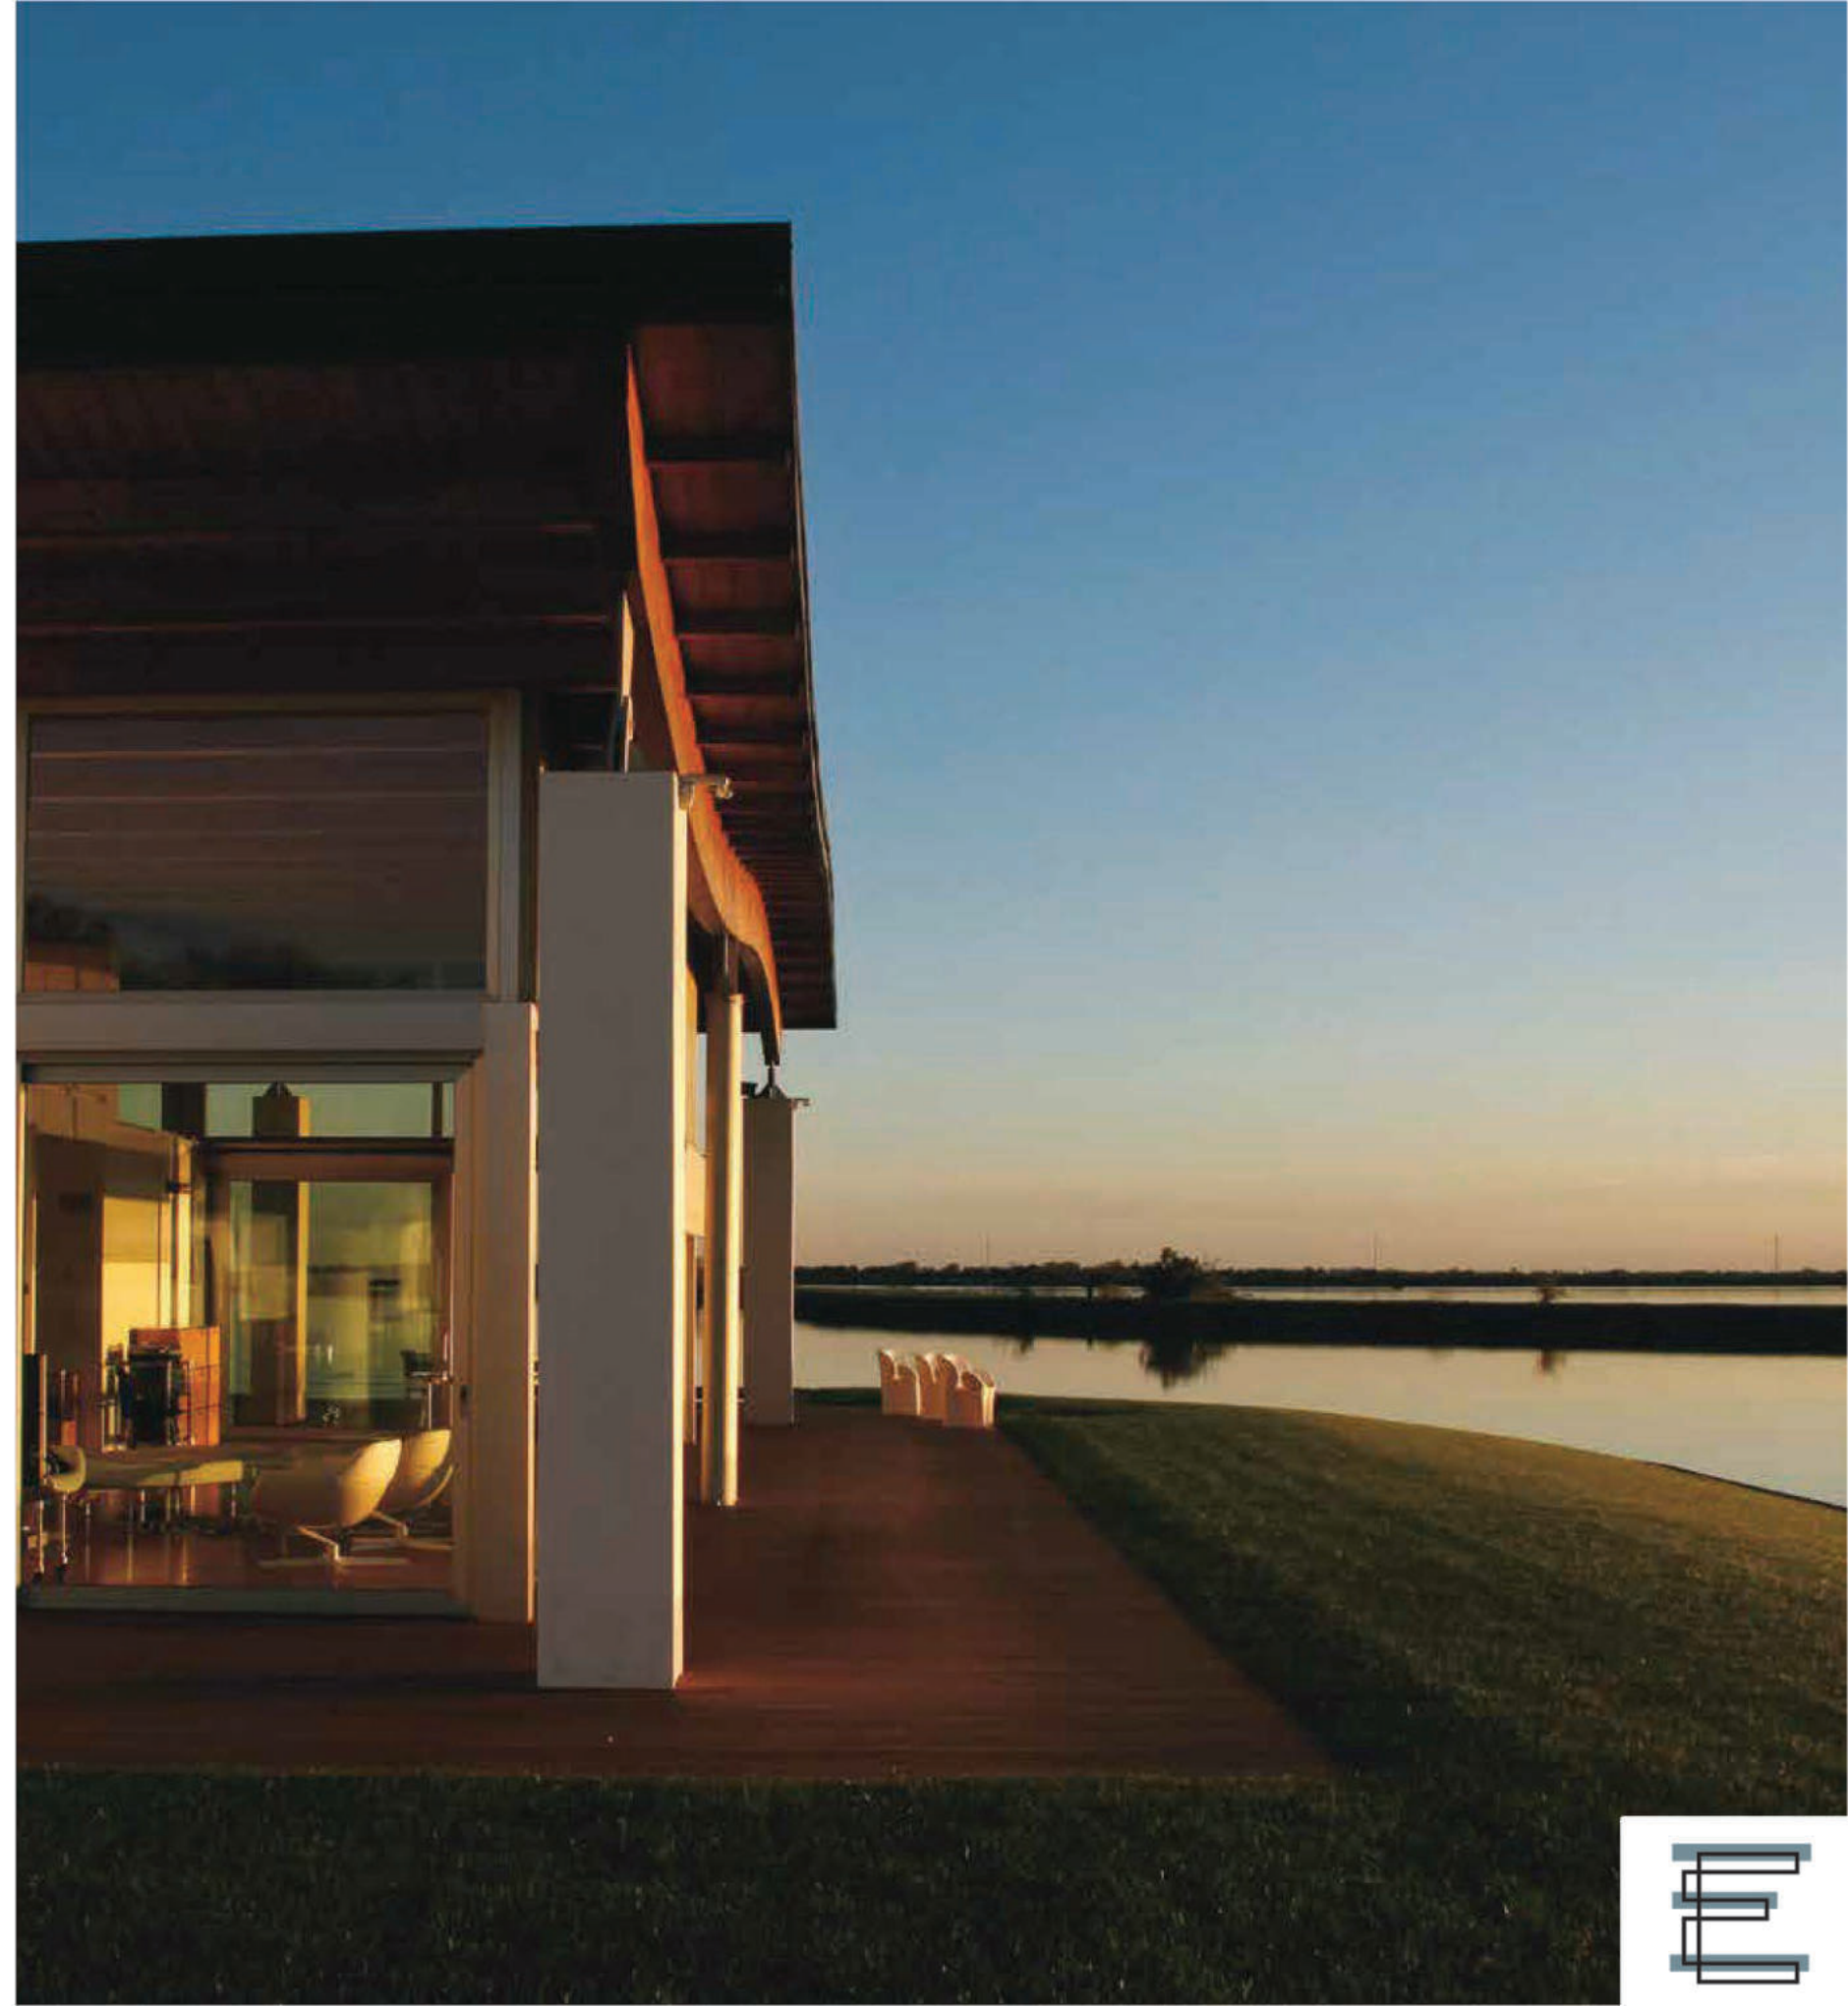

ELEOS

italian home design

DIVANI

UNO SPAZIO  
DEL TUTTO  
PERSONALE  
GRAZIE A FORME  
E COLORI DECISI.  
ACCOSTAMENTI  
ANTICONVENZIONALI  
NEL LIVING  
CONTEMPORANEO.  
A TOTALLY  
PERSONAL SPACE,  
THANKS TO  
THE DISTINCTIVE SHAPES  
AND COLOURS.  
UNCONVENTIONAL  
COMBINATIONS  
IN A CONTEMPORARY  
LIVING STYLE.