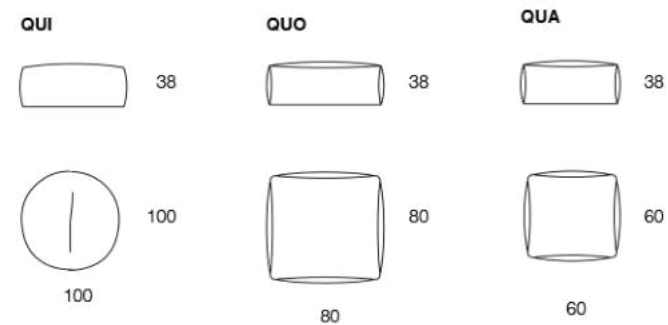

Qui Quo Qua

Qui, Quo e Qua, tre pouf con cuciture a vista come moderni complementi da accostare al divano, o da interpretare con sedute alternative, nel segno della morbidezza assoluta.

Qui, Quo, Qua, three amazingly soft poufs with top-work stitching as modern accessories to match the sofa or as alternative chairs.