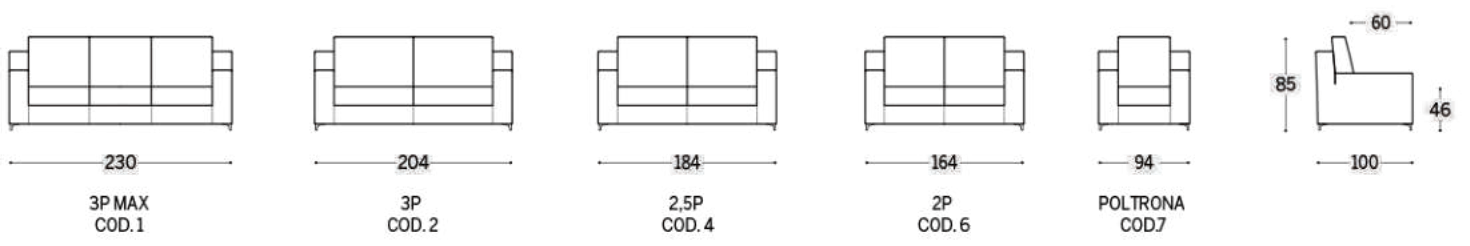

Kris / Divani terminali DX-SX / Terminal sofas DX-SX

Kris / Chaise longue / Chaise longue

Pouff

Kris

In pelle e tessuto con piede in legno angolare, nelle finiture wengè e ciliegio, Kris è un divano componibile e disponibile anche nella versione poltrona.

In leather and fabric with inclined wooden feet, in a wengè and cherry finish, Kris is a modular sofa, also available as an armchair.