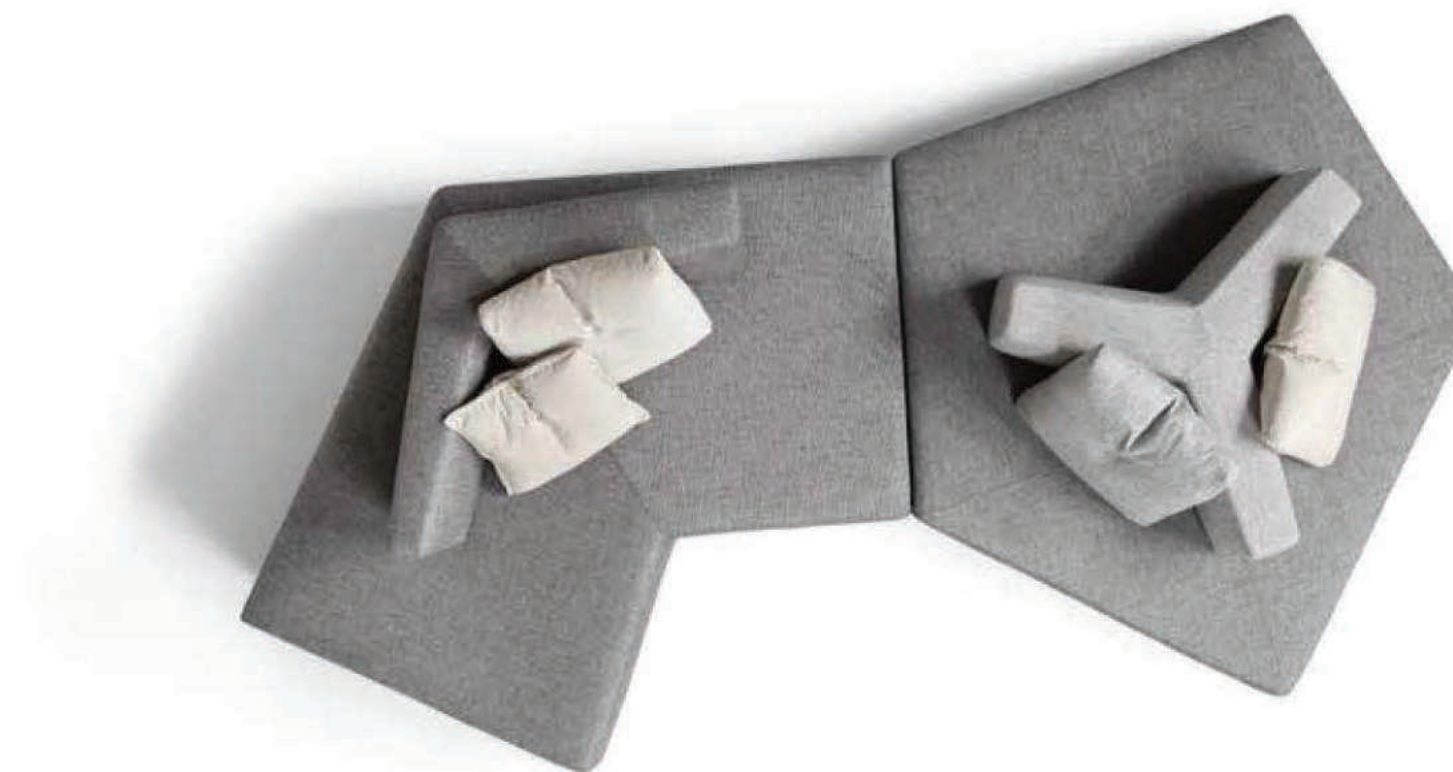

Timeout / Divani / Sofas

Timeout / Divani penisola / Open-end sofas

Timeout / Schienali / Backrests

Time-Out

Time out è dotato di schienali mobili che permettono una grande flessibilità di utilizzo delle sedute e condivisione degli spazi. Il divano assume configurazioni estremamente interessanti attraverso la possibilità di accostare colori differenti e ottenere piacevoli contrasti tra il colore delle sedute e quello dei cuscini.

Time out has movable back rests allowing for ultra-flexible use on the seats and as partitions. Added interest is created by placing sofa elements in different colours side by side, producing attractive contrasts between the colours of the seats and cushions.