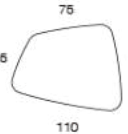

Bashful & Dopey

La poltrona Bashful ed il pouf Dopey, come tutti gli elementi della collezione outdoor, hanno una struttura ben definita, autoreggente, che si adatta alla persona per un'accogliente seduta.

The Bashful armchair and the Dopey pouf, like all the elements in the outdoor collection, have a distinct, self-supporting structure that adapts to anybody's shape for a really comfortable seat.

Sleepy & Grumpy

La chaise longue Sleepy si caratterizza per l'ampia superficie disponibile per distendersi. Il pouf Grumpy, anch'esso di grandi dimensioni, si utilizza anche come seduta alternativa.

The Sleepy chaise longue stands out for the large surface to lie down on. The large Grumpy pouf can also double up as a seat.

Grumpy

I COLORI .THE COLORS.

Bianco
White
cod. 20