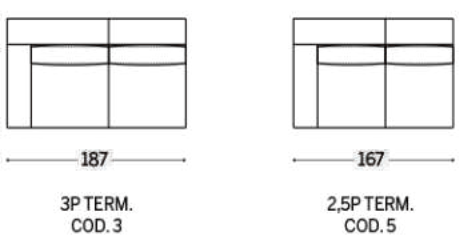

Kris / Divani terminali DX-SX / Terminal sofas DX-SX