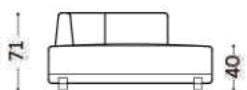

Timeout / Divani / Sofas

2P COMP.
COD.3