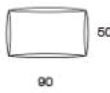

Bashful & Dopey

La poltrona Bashful ed il pouf Dopey, come tutti gli elementi della collezione outdoor, hanno una struttura ben definita, autoreggente, che si adatta alla persona per un'accogliente seduta.

The Bashful armchair and the Dopey pouf, like all the elements in the outdoor collection, have a distinct, self-supporting structure that adapts to anybody's shape for a really comfortable seat.

Dopey

Sleepy & Grumpy

La chaise longue Sleepy si caratterizza per l'ampia superficie disponibile per distendersi. Il pouf Grumpy, anch'esso di grandi dimensioni, si utilizza anche come seduta alternativa.

The Sleepy chaise longue stands out for the large surface to lie down on. The large Grumpy pouf can also double up as a seat.

I COLORI .THE COLORS.

Bianco
White
cod. 20