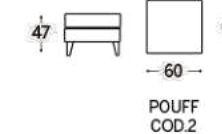

Lulù

Ideale per un angolo lettura, sala studio o anche centro stanza, la poltrona Lulù regala momenti di relax in un'atmosfera dallo stile classico e raffinato. Disponibile in pelle o tessuto, con molteplici fantasie a catalogo, Lulù è disegnata con uno schienale alto e accogliente e gambe in legno che donano leggerezza alla struttura importante che accoglie la seduta.

Lulù is the perfect armchair for reading, to grace an office studio or even be placed in the centre of the room. For sitting back and relaxing in a classic, sophisticated setting. Available in leather or fabric, with a host of patterns from the catalogue, Lulù is designed with a high, comfortable seat back and wooden legs which offset the solid seating structure.