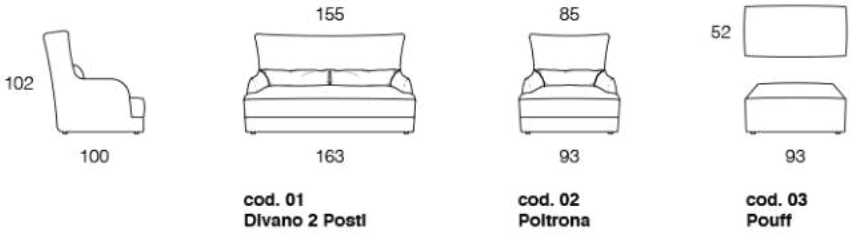

Nelly

Il divanetto e la poltrona Nelly, due classici reinterpretati in chiave contemporanea, sono la soluzione ideale per arredare gli spazi spesso ridotti della casa moderna. Le linee morbide, lo schienale avvolgente, la seduta ampia e i piedini tondeggianti evocano il fascino dei salotti di metà Novecento ma, al tempo stesso ogni particolare contribuisce a garantire tutto il confort e la comodità offerta dai prodotti più innovativi.

The Nelly armchair and small sofa, two classics reinterpreted in a contemporary key, are the ideal solution for furnishing the often limited spaces of the modern home. The soft lines, wrapping back, ample seat and the round feet evoke the charm of mid-20th century living-rooms, while every detail contributes to guaranteeing all the comfort and convenience offered by the most innovative products.