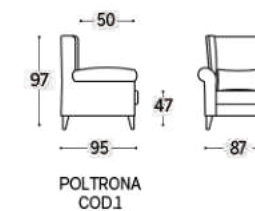

Lulù

Ideale per un angolo lettura, sala studio o anche centro stanza, la poltrona Lulù regala momenti di relax in un'atmosfera dallo stile classico e raffinato. Disponibile in pelle o tessuto, con molteplici fantasie a catalogo, Lulù è disegnata con uno schienale alto e accogliente e gambe in legno che donano leggerezza alla struttura importante che accoglie la seduta.

Lulù is the perfect armchair for reading, to grace an office studio or even be placed in the centre of the room. For sitting back and relaxing in a classic, sophisticated setting. Available in leather or fabric, with a host of patterns from the catalogue, Lulù is designed with a high, comfortable seat back and wooden legs which offset the solid seating structure.