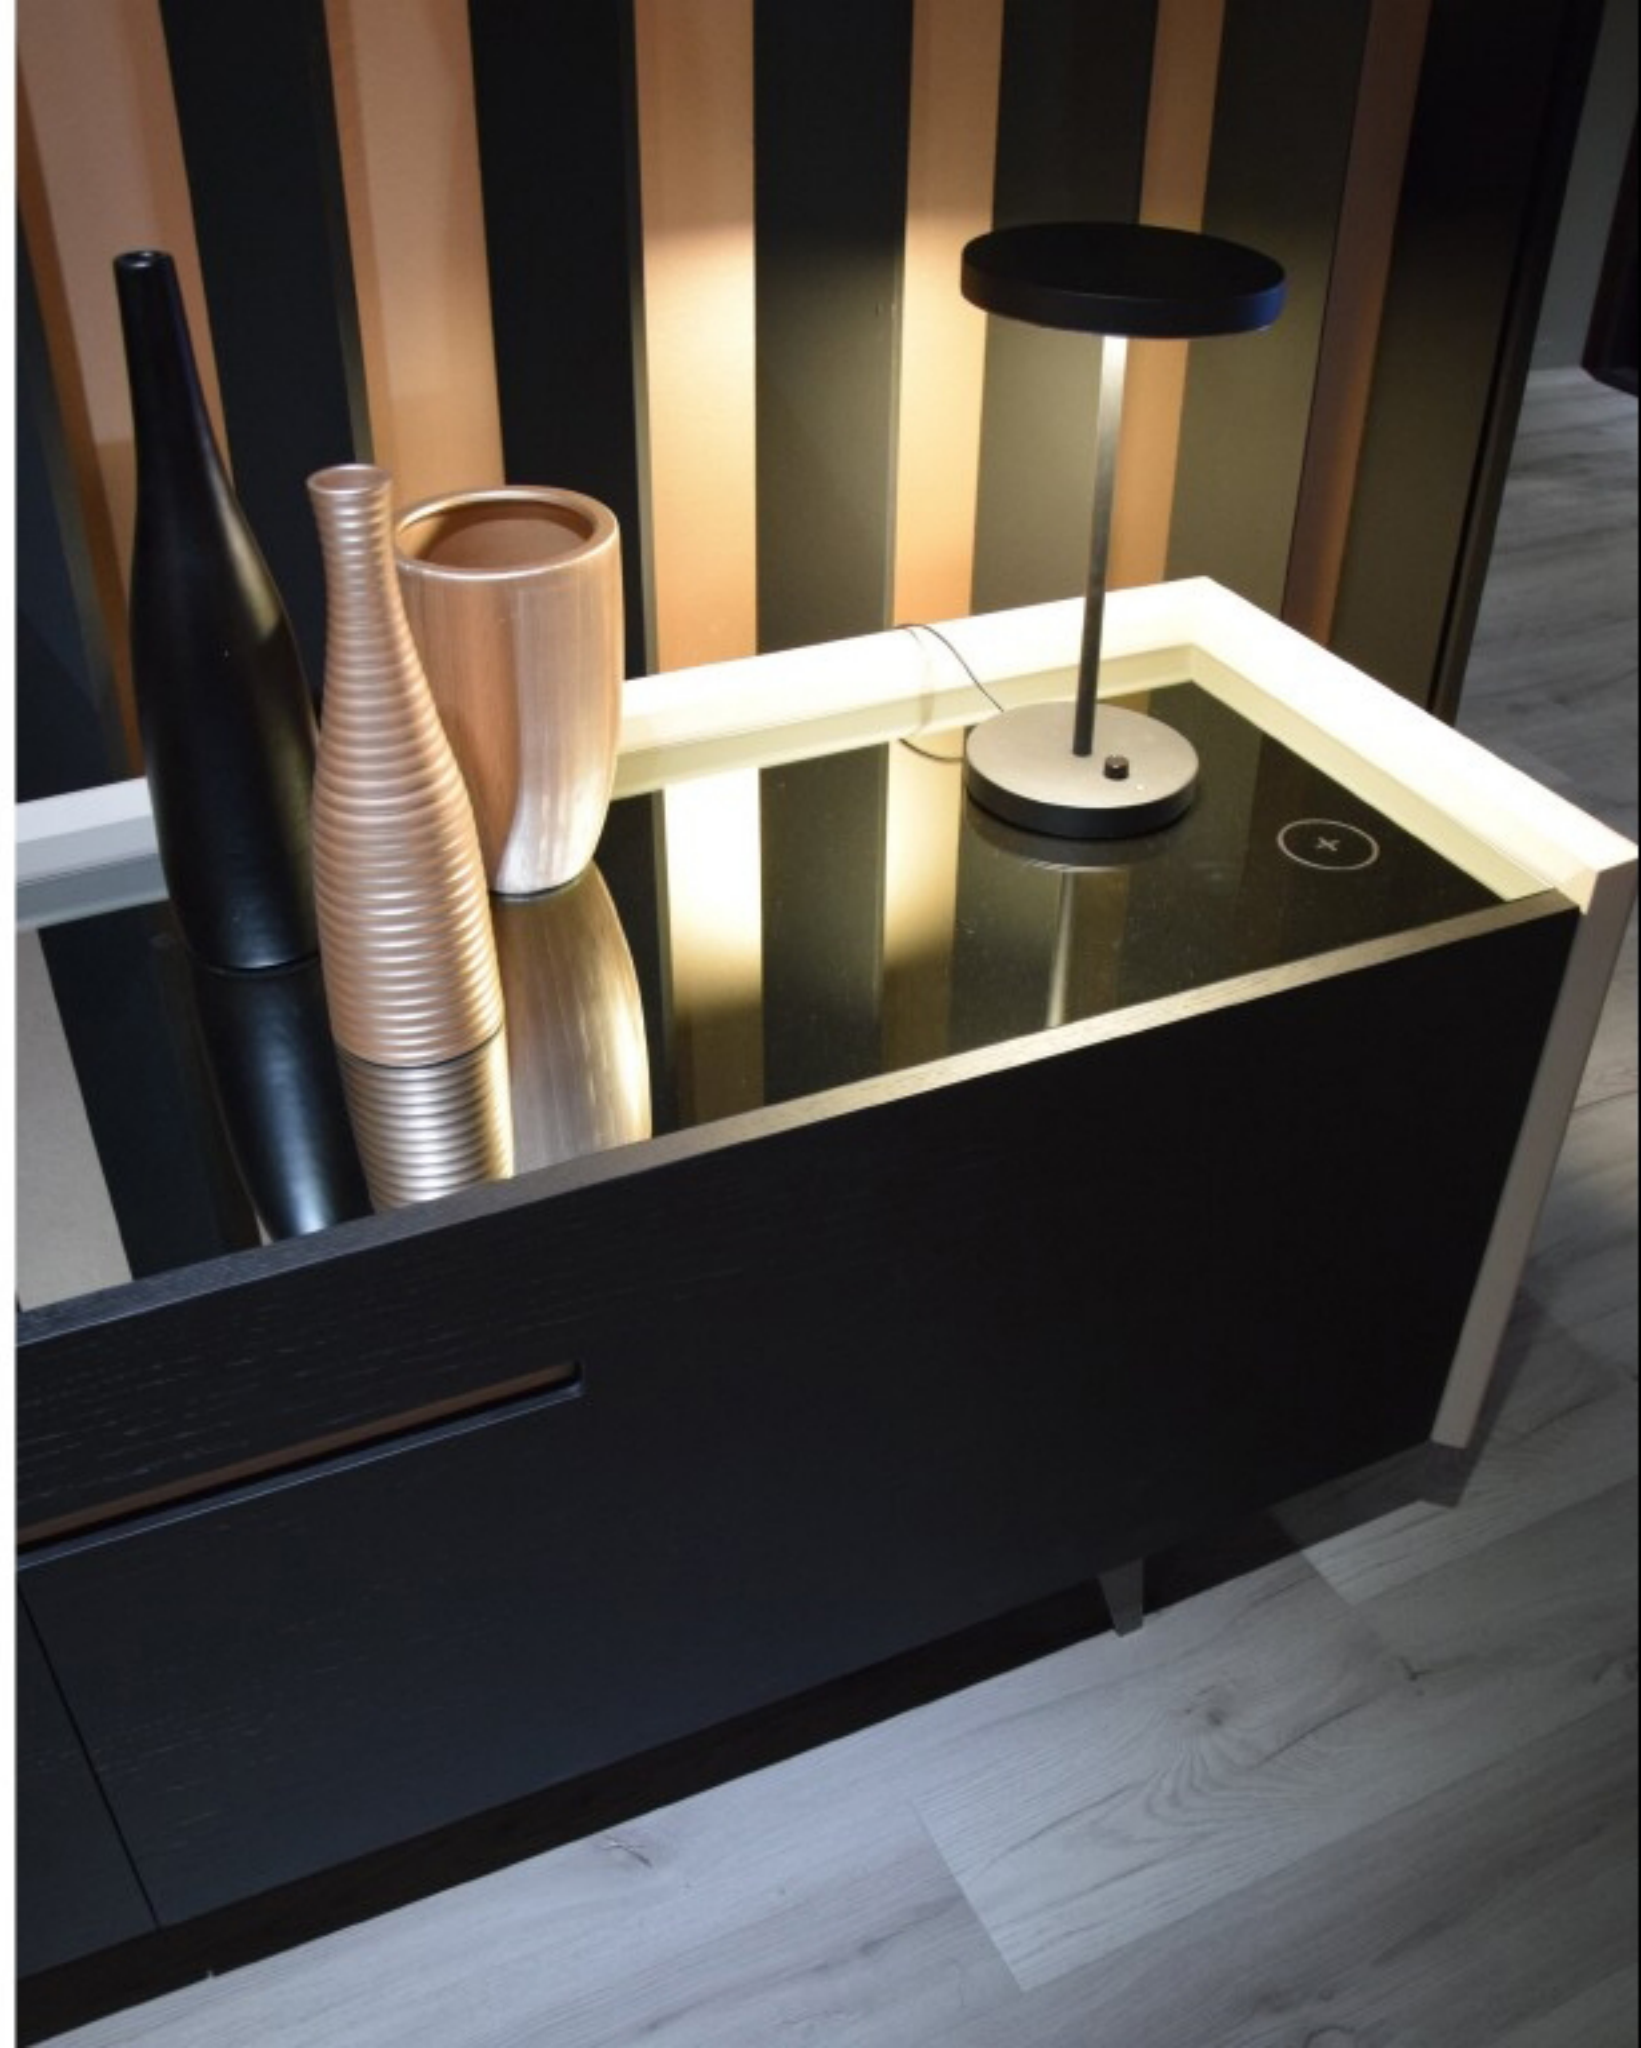

CABINA ARMADIO

ISOLA

BASIC & BETA

ASTON

ORIZZONTE

composizione a spalla portante
laccata grafite opaco con schiene
rovere carbone e teche sagomate
con luce rame metallizzato

LINEGIANSER sas
via S.Ambrogio, 1
22066 Mariano Comense
Como - Italy
www.linegianser.com
tel. +39 031745554
fax +39 031743112
info@linegianser.com