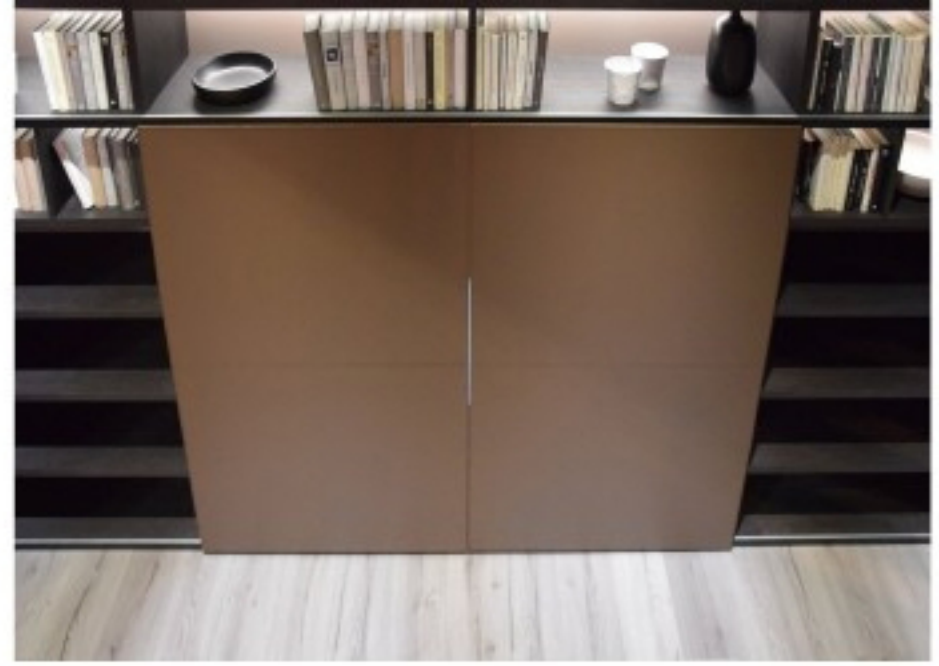

CABINA ARMADIO

ISOLA

BASIC & BETA

ASTON

ORIZZONTE

composizione a spalla portante
laccata grafite opaco con schiene
rovere carbone e teche sagomate
con luce rame metallizzato

LINEGIANSER sas
via S.Ambrogio, 1
22066 Mariano Comense
Como - Italy
www.linegianser.com
tel. +39 031745554
fax +39 031743112
info@linegianser.com