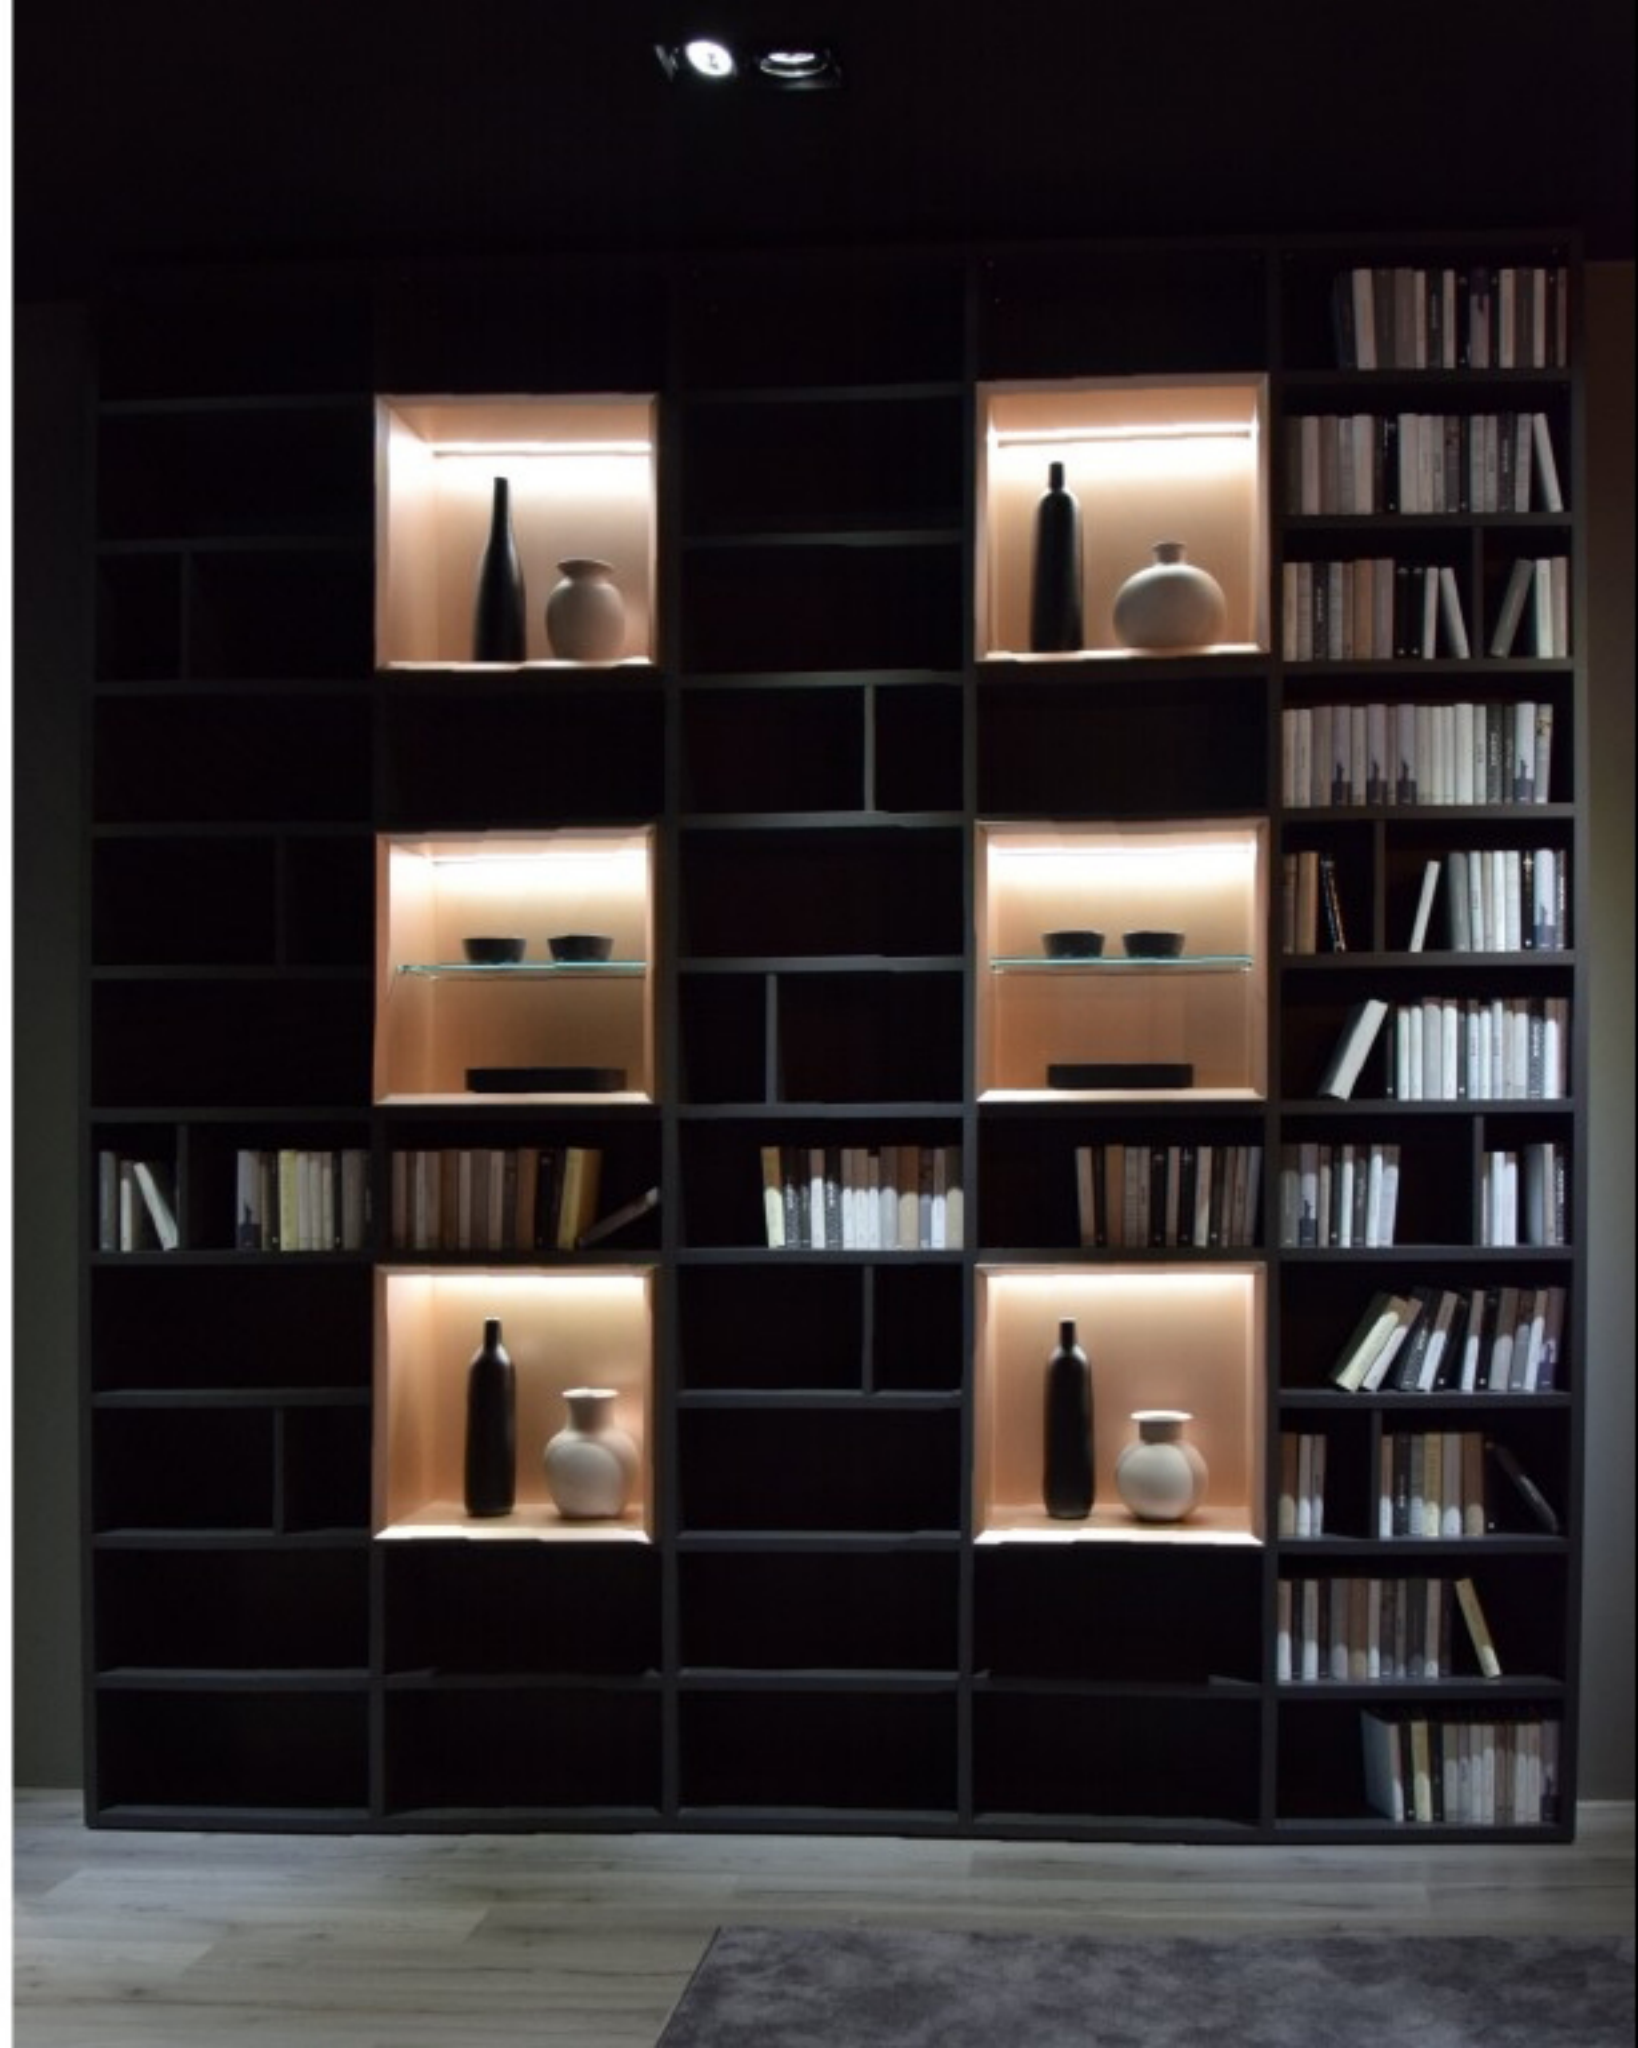

CABINA ARMADIO

ISOLA

BASIC & BETA

ASTON

ORIZZONTE

composizione a spalla portante
laccata grafite opaco con schiene
rovere carbone e teche sagomate
con luce rame metallizzato

LINEGIANSER sas
via S.Ambrogio, 1
22066 Mariano Comense
Como - Italy
www.linegianser.com
tel. +39 031745554
fax +39 031743112
info@linegianser.com