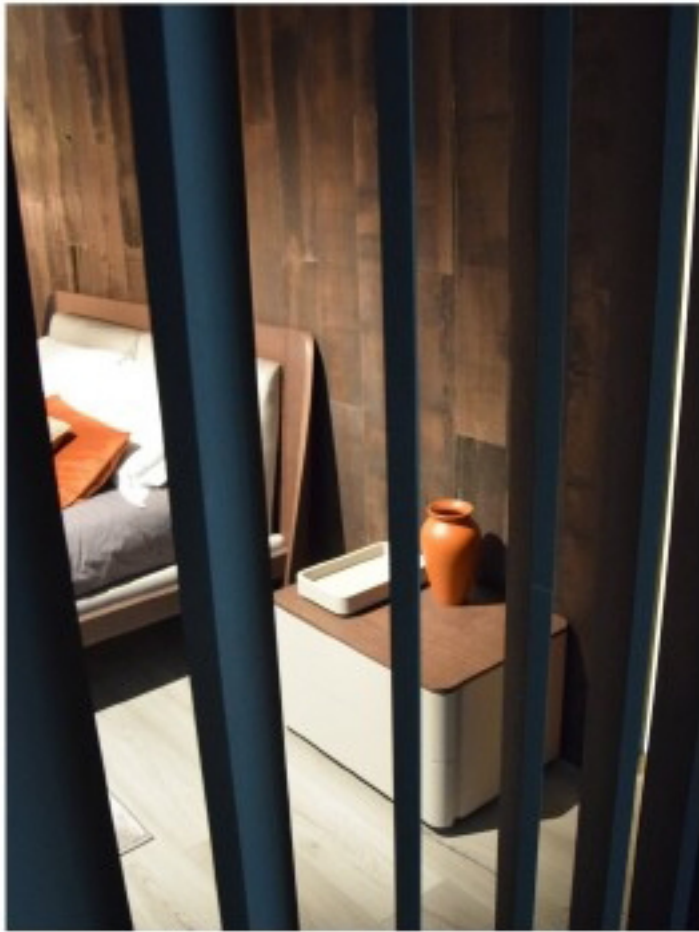

CABINA ARMADIO

ISOLA

BASIC & BETA

ASTON

ORIZZONTE

composizione a spalla portante
laccata grafite opaco con schiene
rovere carbone e teche sagomate
con luce rame metallizzato

LINEGIANSER sas
via S.Ambrogio, 1
22066 Mariano Comense
Como - Italy
www.linegianser.com
tel. +39 031745554
fax +39 031743112
info@linegianser.com