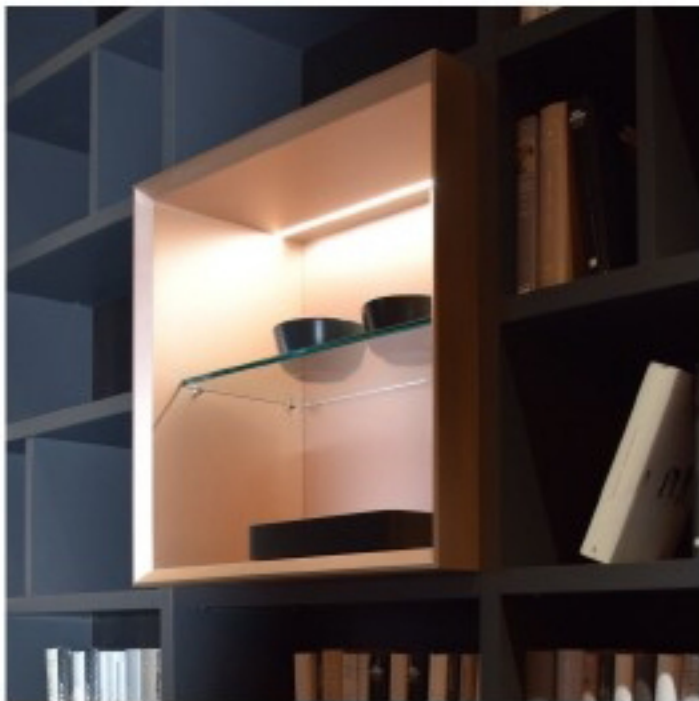

CABINA ARMADIO

ISOLA

BASIC & BETA

ASTON

ORIZZONTE

composizione a spalla portante
laccata grafite opaco con schiene
rovere carbone e teche sagomate
con luce rame metallizzato

LINEGIANSER sas
via S.Ambrogio, 1
22066 Mariano Comense
Como - Italy
www.linegianser.com
tel. +39 031745554
fax +39 031743112
info@linegianser.com