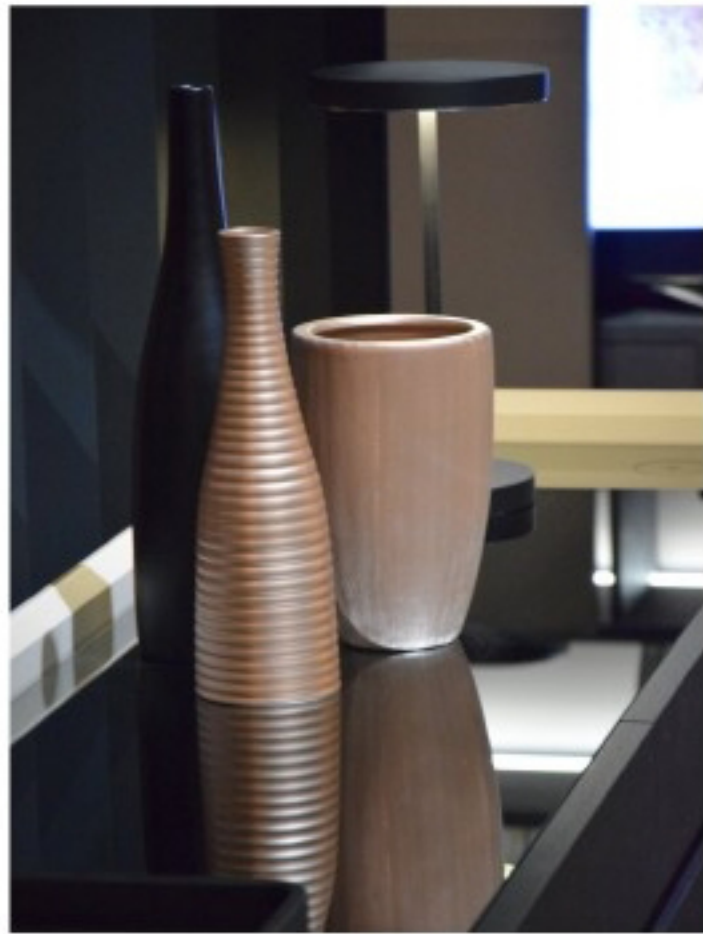

CABINA ARMADIO

ISOLA

BASIC & BETA

ASTON

ORIZZONTE

composizione a spalla portante
laccata grafite opaco con schiene
rovere carbone e teche sagomate
con luce rame metallizzato

LINEGIANSER sas
via S.Ambrogio, 1
22066 Mariano Comense
Como - Italy
www.linegianser.com
tel. +39 031745554
fax +39 031743112
info@linegianser.com