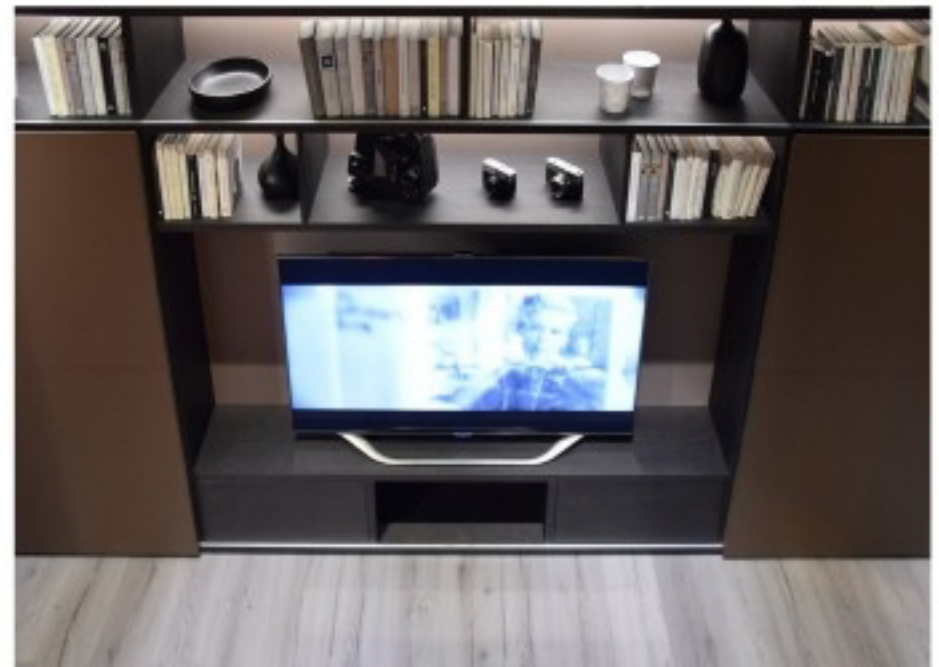

CABINA ARMADIO

ISOLA

BASIC & BETA

ASTON

ORIZZONTE

composizione a spalla portante
laccata grafite opaco con schiene
rovere carbone e teche sagomate
con luce rame metallizzato

LINEGIANSER sas
via S.Ambrogio, 1
22066 Mariano Comense
Como - Italy
www.linegianser.com
tel. +39 031745554
fax +39 031743112
info@linegianser.com