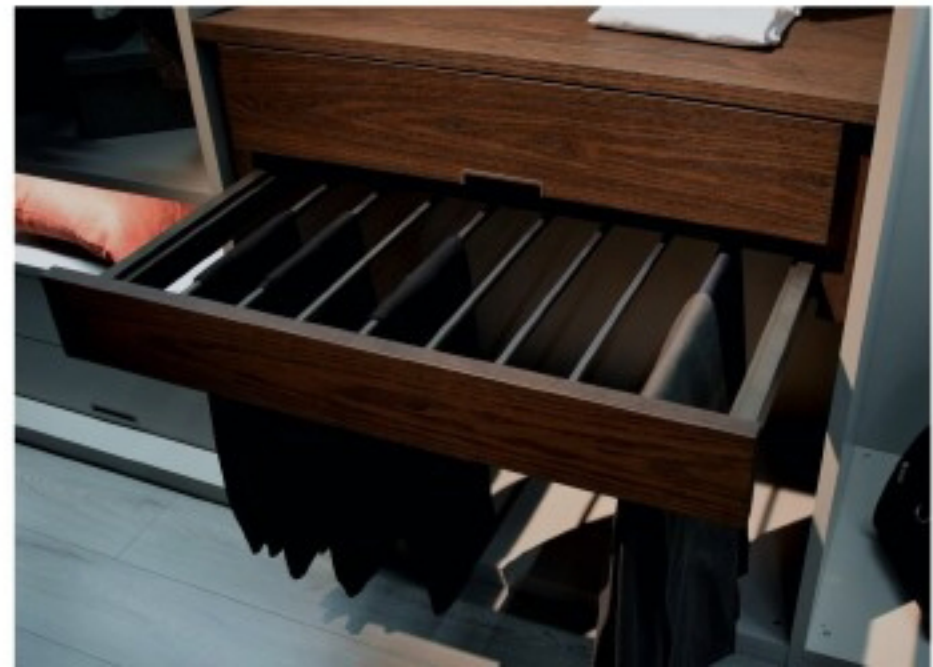

CABINA ARMADIO

ISOLA

BASIC & BETA

ASTON

ORIZZONTE

composizione a spalla portante
laccata grafite opaco con schiene
rovere carbone e teche sagomate
con luce rame metallizzato

LINEGIANSER sas
via S.Ambrogio, 1
22066 Mariano Comense
Como - Italy
www.linegianser.com
tel. +39 031745554
fax +39 031743112
info@linegianser.com