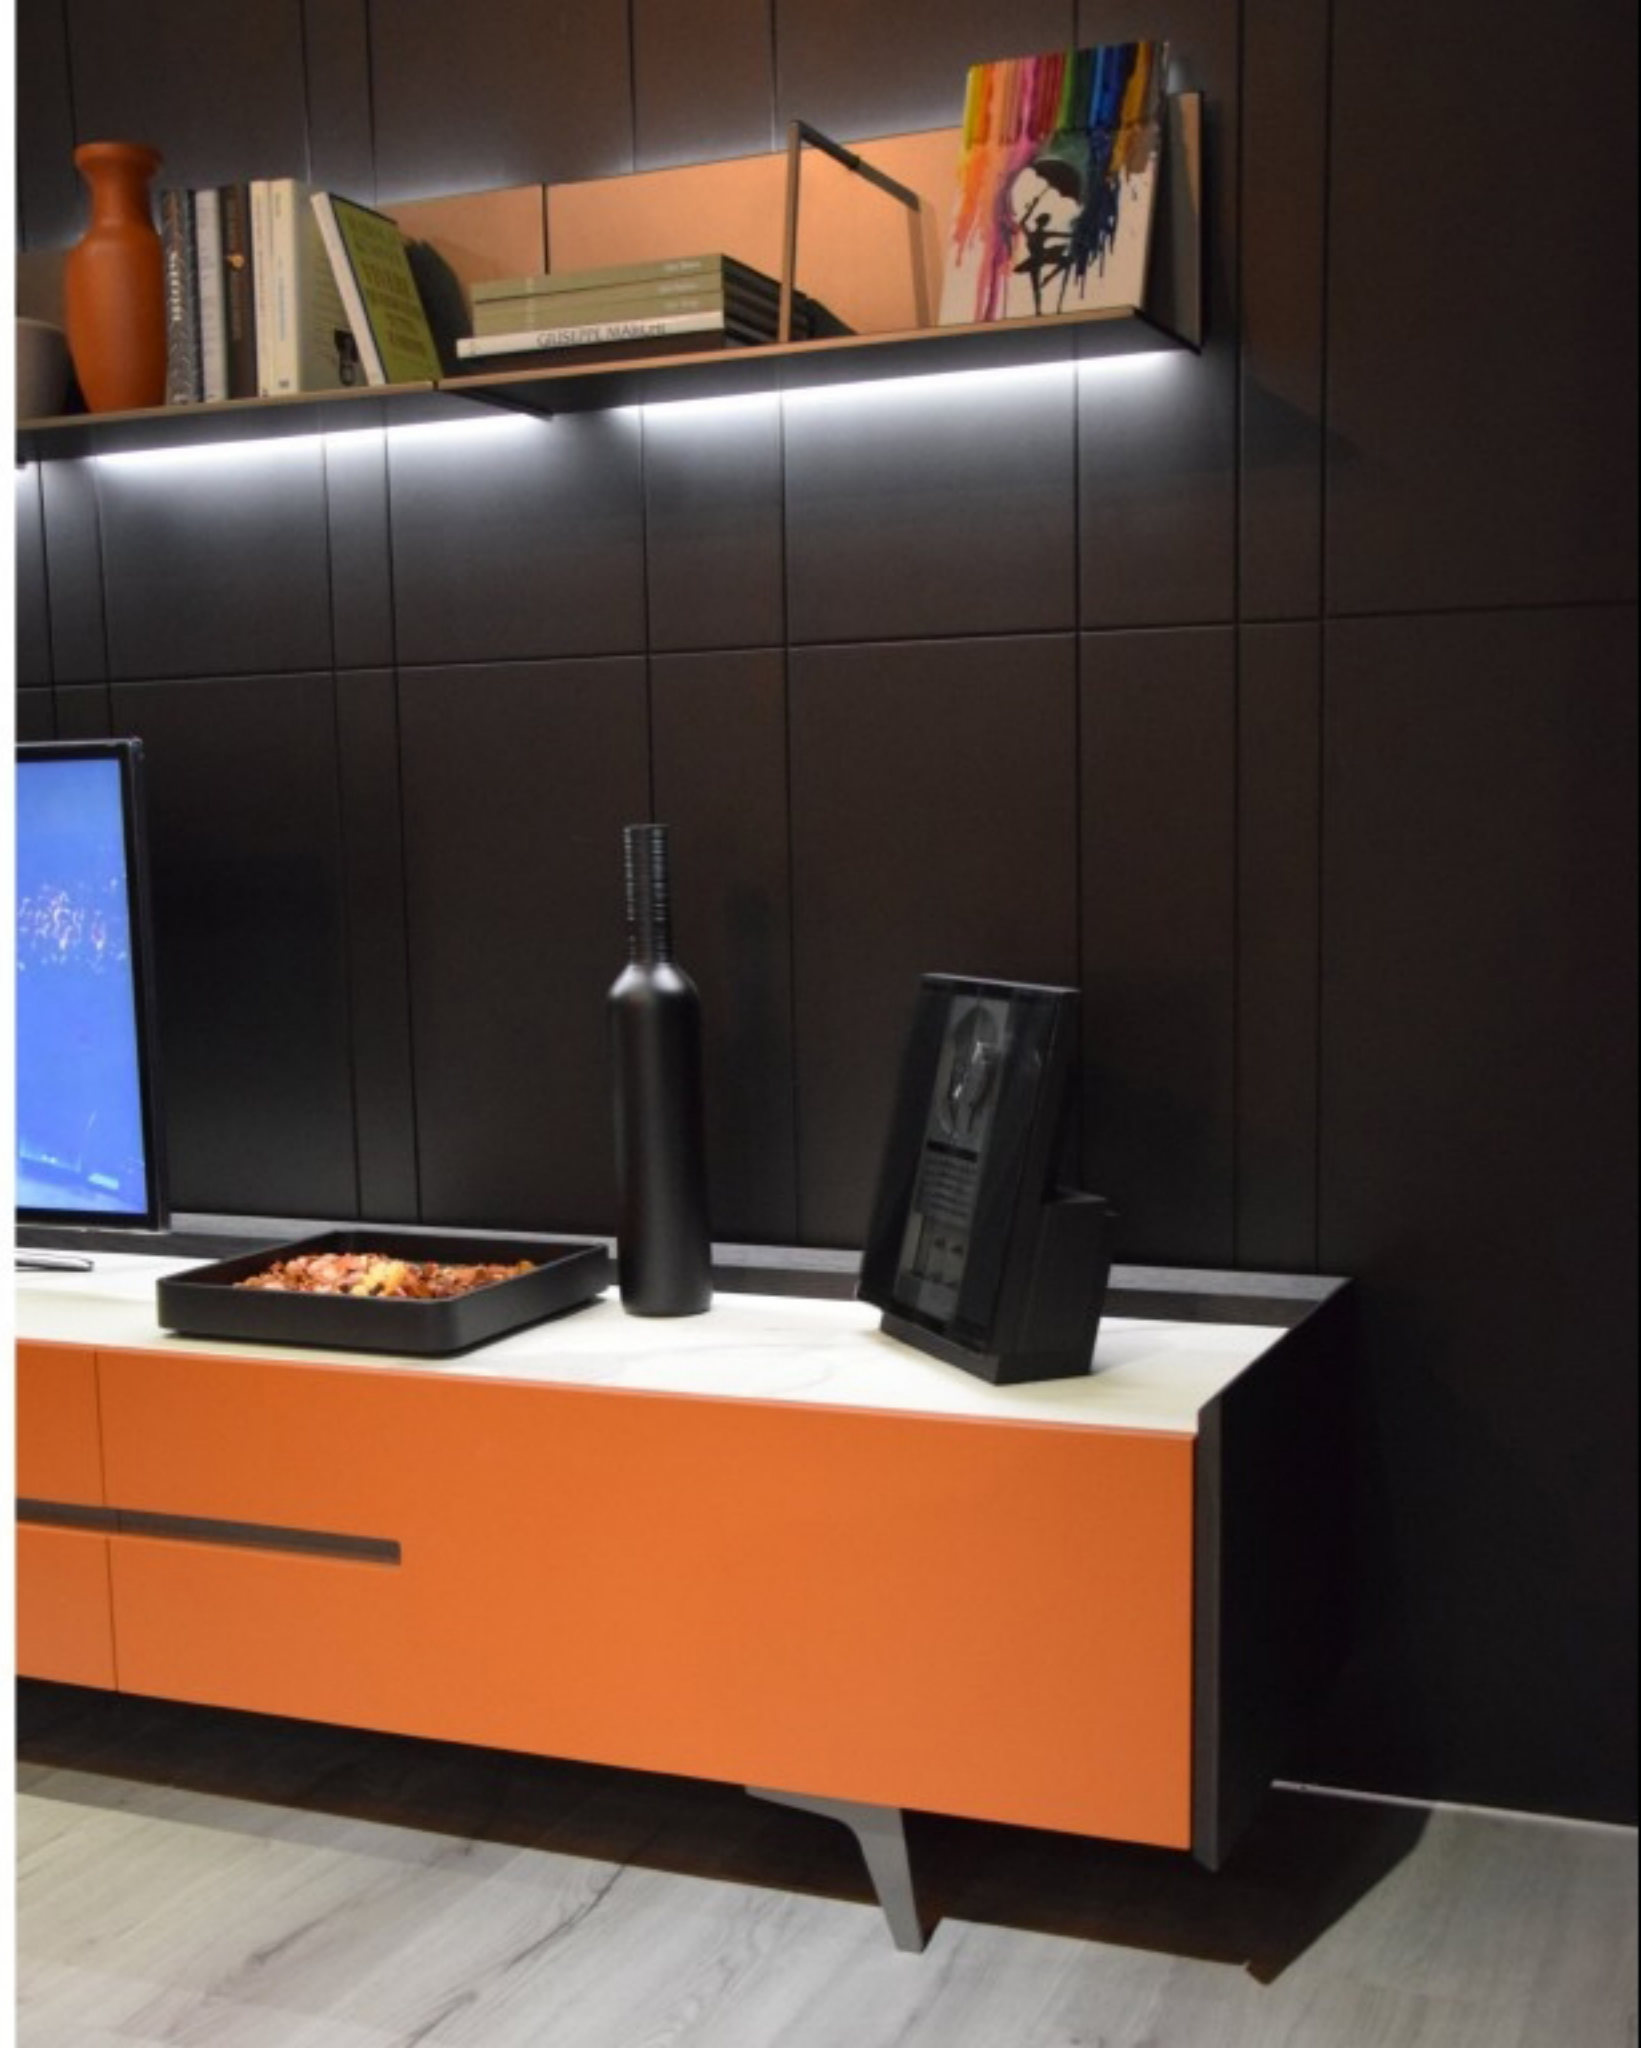

CABINA ARMADIO

ISOLA

BASIC & BETA

ASTON

ORIZZONTE

composizione a spalla portante
laccata grafite opaco con schiene
rovere carbone e teche sagomate
con luce rame metallizzato

LINEGIANSER sas
via S.Ambrogio, 1
22066 Mariano Comense
Como - Italy
www.linegianser.com
tel. +39 031745554
fax +39 031743112
info@linegianser.com