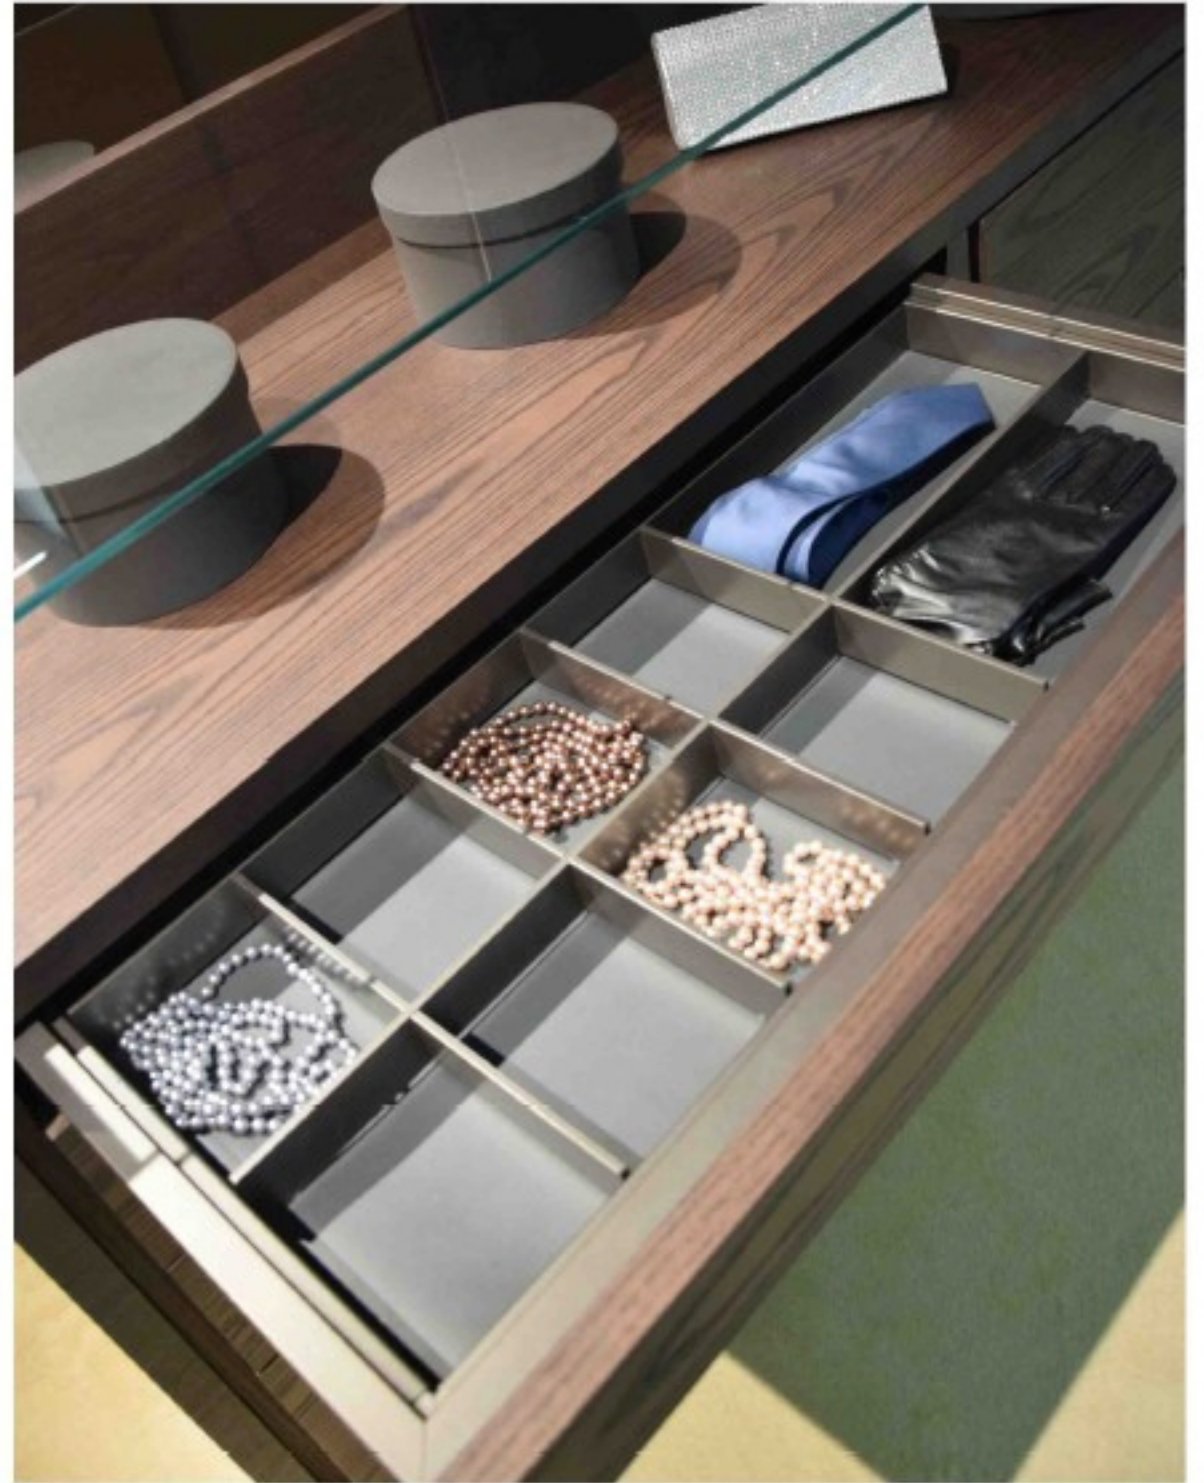

CABINA ARMADIO & ISOLA
WALK-IN CLOSET & ISLAND

CABINA ARMADIO

struttura laccata ghiaia opaco
inserti in rovere bruciato
con attrezzatura metallica
color canna di fucile

*walk-in closet matt ghiaia lacquered
cases in oak bruciato finishing
metallic inside equipment
canna di fucile color*