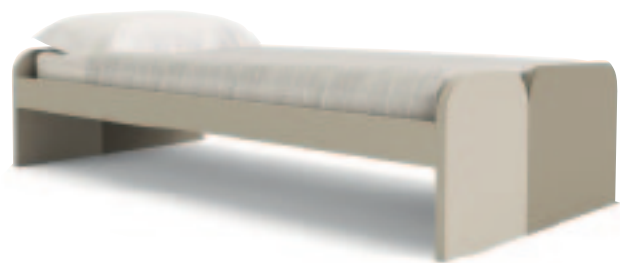

### DIMENSIONI / DIMENSIONS:

L.88,2xP.200cm (rete 80x190)  
L.88,2xP.210cm (rete 80x200)  
L.98,2xP.200cm (rete 90x190)  
L.98,2xP.210cm (rete 90x200)  
L.128,2xP.200cm (rete 120x190)  
L.128,2xP.210cm (rete 120x200)