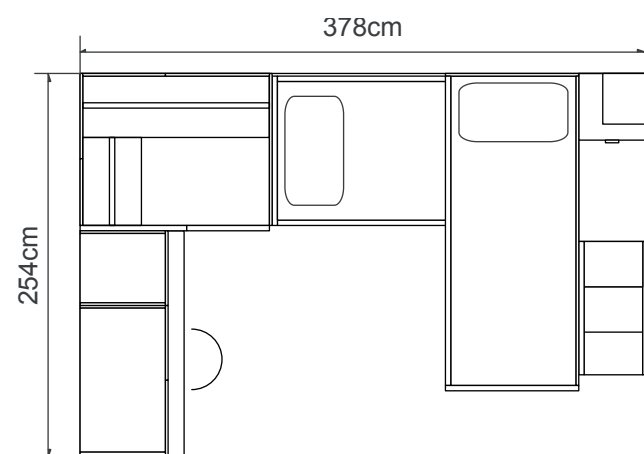

Letto a castello con fianco a C metallico, scala contenitore, turca Jump, cabina armadio, armadiatura a ponte sospeso, scrittoio con gamba Incrocio, comò Linea e librerie pensili. La composizione è caratterizzata da un mood naturale ottenuto dall'accostamento dell'essenza Rovere-mandorla con il Verdeoliva e l'Ocra.

Bunk bed with a C-shaped metal side frame, step storage unit, Jump ottoman bed, walk-in closet, overhead bridging cupboard unit, desk with Incrocio legs, Linea bedside table and wall-mounted bookshelves. The natural character of the composition is achieved by combining Mandorla-Oak wood with Verdeoliva and Ocra tones.

NATURAL PALETTE

DIMENSIONI