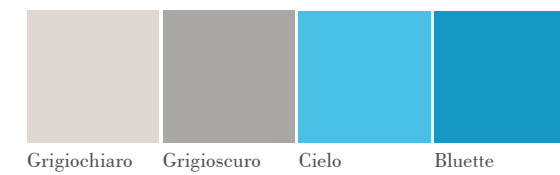

COOL PALETTE

LACCATI