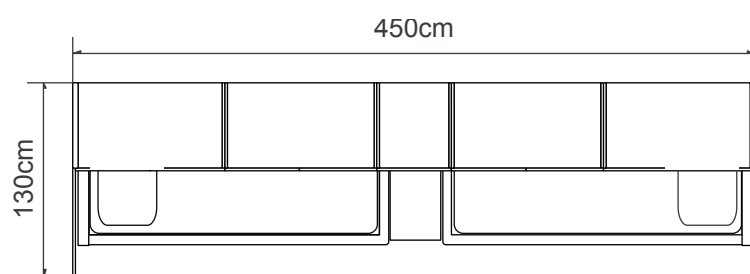

DIMENSIONI