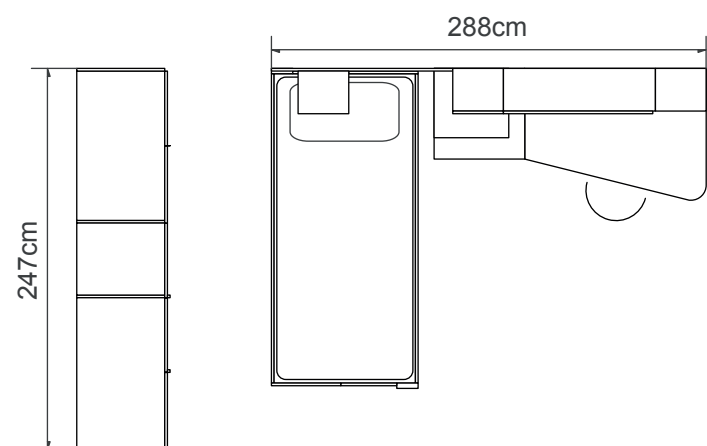

Letto Side, armadio con ante battenti, comodino Linea, scrittoio con gamba Palafitta e contenitori pensili.
Variante con letto Vela imbottito.
Uno spazio dinamico ed elegante creato dai toni del Caldomedio uniti alle tonalità del Blu e del Navy.

Side bed, hinged-door wardrobe, Linea bedside table, desk with Palafitta legs and wall storage units.
Alternative version with the Vela padded bed.
Caldomedio tones and shades of Blu and Navy create a dynamic and elegant space.

COOL PALETTE

DIMENSIONI