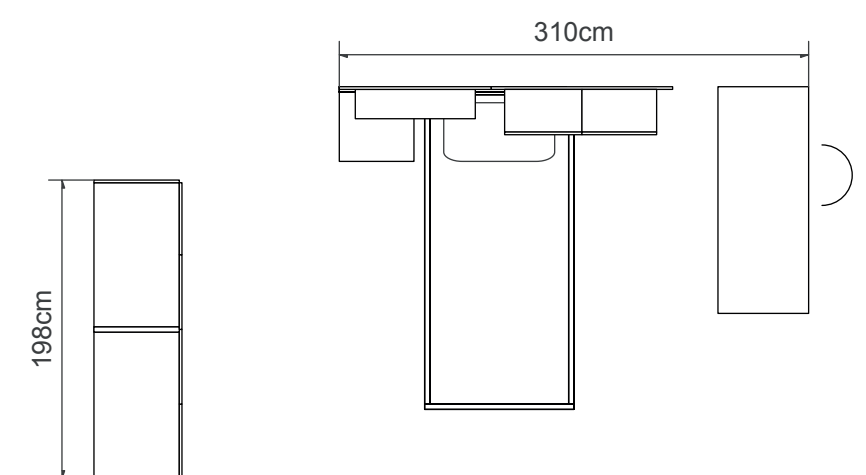

#### DIMENSIONI

Letto Shiny, armadio con ante scorrevoli Basic, pensili, libreria pensile con piani in vetro, comodino Linea e scrittoio con fianco Linea.  
L'accostamento del Rovere-mandorla con il Caldomeio rende questa composizione raffinata.