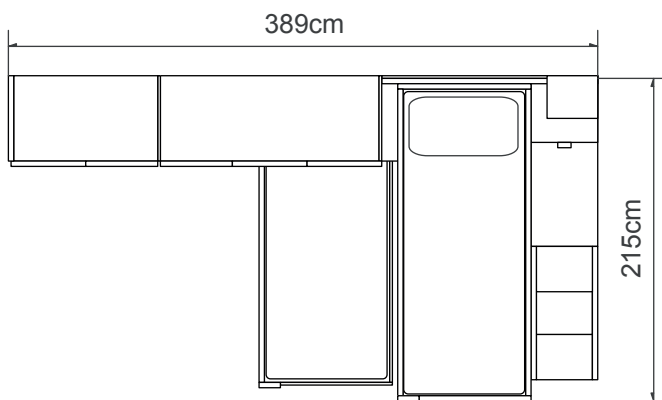

DIMENSIONI