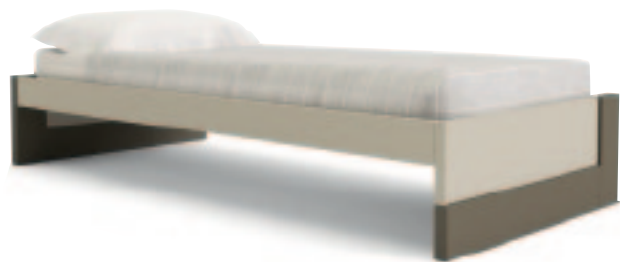

DIMENSIONI / DIMENSIONS:

L.88,2xP.200cm (rete 80x190)
L.88,2xP.210cm (rete 80x200)
L.98,2xP.200cm (rete 90x190)
L.98,2xP.210cm (rete 90x200)
L.128,2xP.200cm (rete 120x190)
L.128,2xP.210cm (rete 120x200)