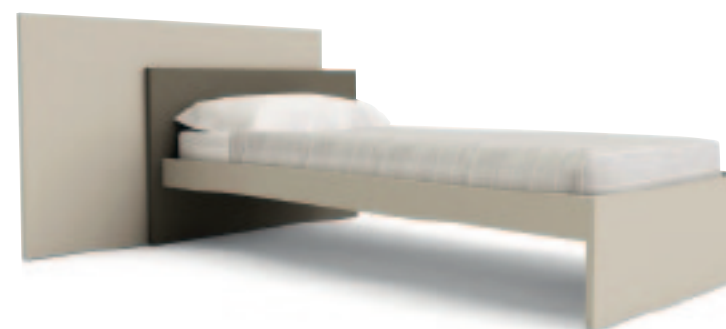

SHINY

FINITURE / FINISHES:
Testiera e pediera: disponibili in tutte le essenze, laccati antigraffio e frassino laccato a poro aperto.
Giroletto: disponibile in tutte le essenze e laccati antigraffio.

DIMENSIONI / DIMENSIONS:
L.170xP.204cm (rete 80x190)
L.170xP.214cm (rete 80x200)
L.170xP.204cm (rete 90x190)
L.170xP.214cm (rete 90x200)
L.184xP.204cm (rete 120x190)
L.184xP.214cm (rete 120x200)
L.276xP.204cm (rete 160x190)
L.276xP.214cm (rete 160x200)

Headboard and foot of the bed: available in all types of wood, scratch-resistant lacquers and lacquered open pore ash.
Bedframe: available in all types of wood and scratch-resistant lacquers.

GIROLETTI DISPONIBILI / AVAILABLE BED FRAMES:
A – B – C – D – E – F