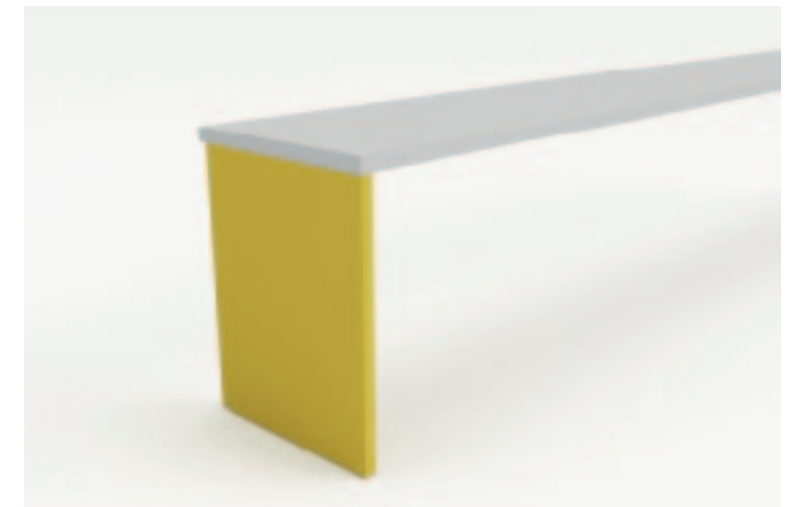

FIANCO LINEA

Pannello con impiallacciatura di legno o laccato all'acqua antigraffio.
Board with wood veneer or scratch-resistant water lacquered.

FINITURE / FINISHES:
Disponibile in tutte le essenze e laccati antigraffio.
Available in all types of wood and scratch-resistant lacquers.