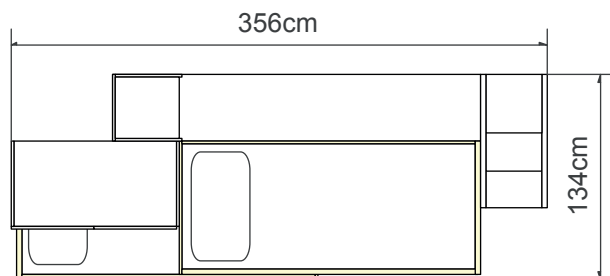

DIMENSIONI