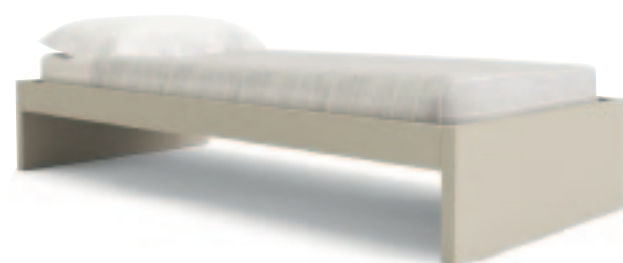

### DIMENSIONI / DIMENSIONS:

L.88,2xP.200cm (rete 80x190)

L.88,2xP.210cm (rete 80x200)

L.98,2xP.200cm (rete 90x190)

L.98,2xP.210cm (rete 90x200)

L.128,2xP.200cm (rete 120x190)

L.128,2xP.210cm (rete 120x200)