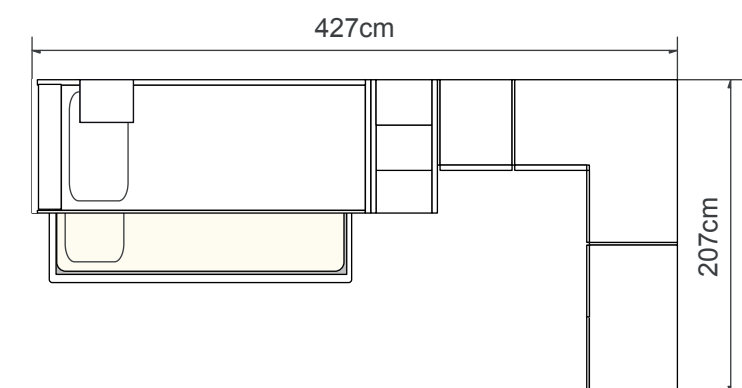

DIMENSIONI