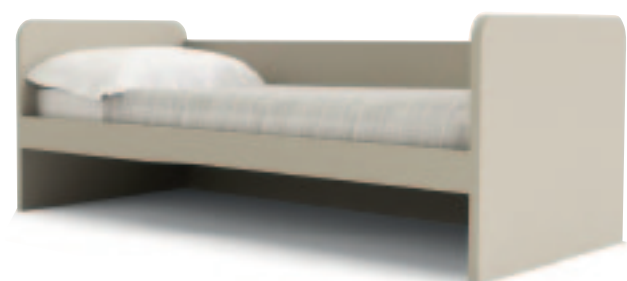

DIVANO LETTO

FINITURE / FINISHES:

Testiera e pediera: disponibili in tutte le essenze, laccati antigraffio e frassino laccato a poro aperto.

Giroletto: disponibile in tutte le essenze e laccati antigraffio.

Headboard and foot of the bed: available in all types of wood, scratch-resistant lacquers and lacquered open pore ash.
Bedframe: available in all types of wood and scratch-resistant lacquers.

DIMENSIONI / DIMENSIONS:

L.88,2xP.200cm (rete 80x190)

GIROLETTI DISPONIBILI / AVAILABLE BED FRAMES:

B - C - D - E

W E T T W A S S O T T W