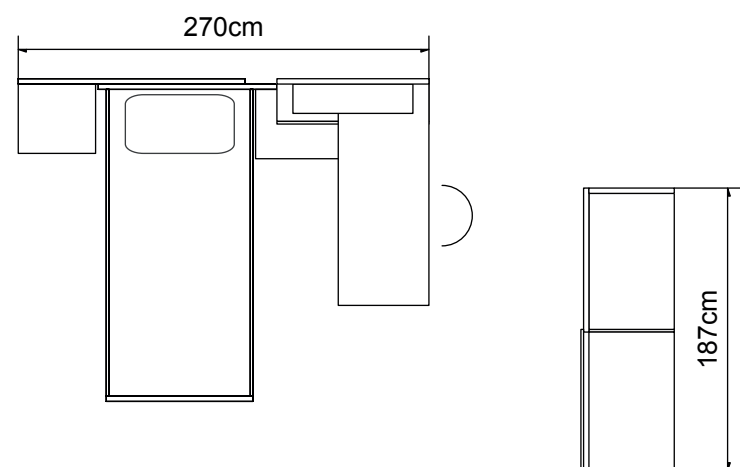

#### DIMENSIONI

Letto Shiny, armadio con ante scorrevoli Basic, pensili, libreria pensile con piani in vetro, comodino Linea e scrittoio con fianco Linea.  
L'accostamento del Rovere-mandorla con il Caldomeio rende questa composizione raffinata.

NATURAL PALETTE

DIMENSIONI