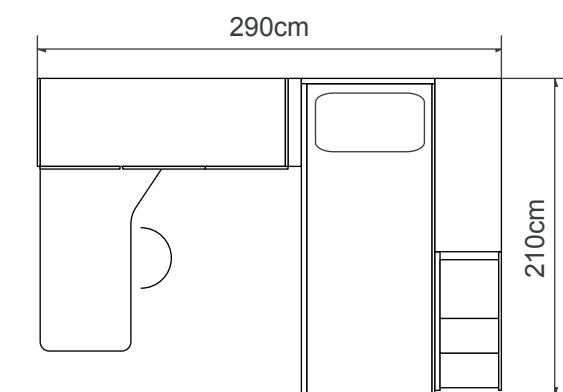

DIMENSIONI