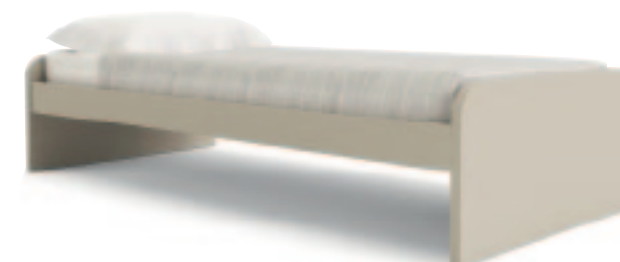

### DIMENSIONI / DIMENSIONS:

L.88,2xP.200cm (rete 80x190)  
L.88,2xP.210cm (rete 80x200)  
L.98,2xP.200cm (rete 90x190)  
L.98,2xP.210cm (rete 90x200)  
L.128,2xP.200cm (rete 120x190)  
L.128,2xP.210cm (rete 120x200)