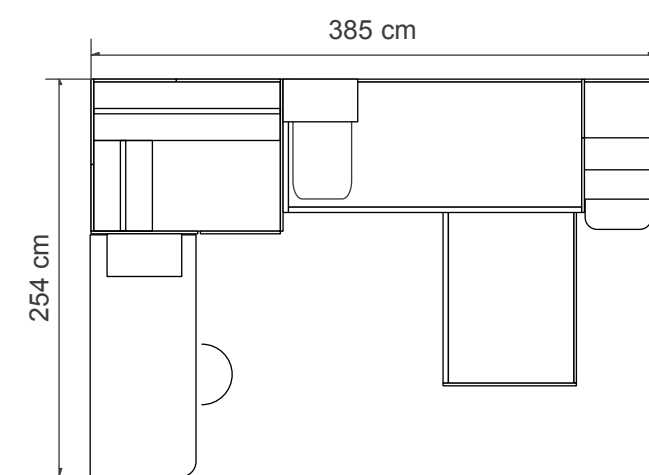

DIMENSIONI