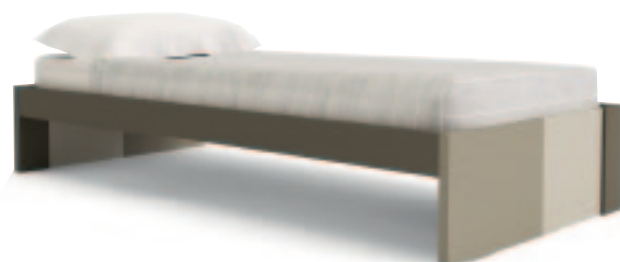

### DIMENSIONI / DIMENSIONS:

L.88,2xP.200cm (rete 80x190)  
L.88,2xP.210cm (rete 80x200)  
L.98,2xP.200cm (rete 90x190)  
L.98,2xP.210cm (rete 90x200)  
L.128,2xP.200cm (rete 120x190)  
L.128,2xP.210cm (rete 120x200)