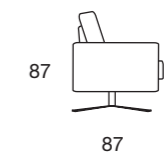

78

LONDON

Poltrona 81 cm_art. Toscana 5017_metallo antracite

BASE / BASE / BASE

BASE STANDARD
H. 21 CM
CROMO LUCIDO

BASE OPTIONAL
H. 20 CM
METALLO ANTRACITE

87

87