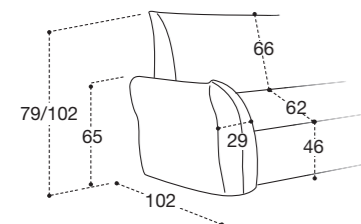

LA SPALLIERA NECESSITA DI ULTERIORI 15 CM PER L'ESTENSIONE COMPLETA.
THE BACK CUSHION RECLINES 15 CM FROM THE WALL.
LE DOSSIER NECESSITE DE 15 CM SUPPLEMENTAIRES POUR L'OUVERTURE COMPLÈTE.