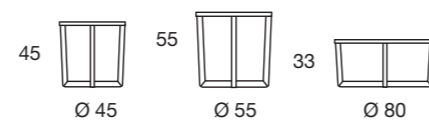

OPTIONAL
CHAMPAGNE

OPTIONAL
INOX SATINATO

BILBAO

Tavoli Ø 80 h 33 cm + Ø 45 h 45 cm + Ø 55 h 55 cm_moka

FINITURE LEGNO / WOOD FINISHINGS / FINITIONS BOIS

ROVERE NATURALE ROVERE FINITURA MOKA ROVERE PORO APERTO GRIGIO ROVERE FINITURA LIGHT GREY