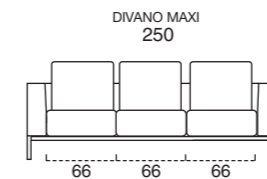

DIVANO 3 POSTI
202

TERMINALE EXTRA LARGE DX
251

DIVANO MAXI
250