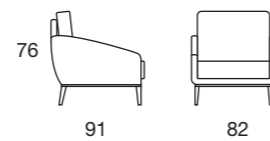

MINORCA

Poltrona 75 cm_art. Toscana 5017_moka

FINITURE LEGNO / WOOD FINISHINGS / FINITIONS BOIS

ROVERE NATURALE ROVERE FINITURA MOKA ROVERE PORO APERTO GRIGIO ROVERE FINITURA LIGHT GREY

BALI

Poltrone 82_cat. H_art. Piuma col. 11_moka