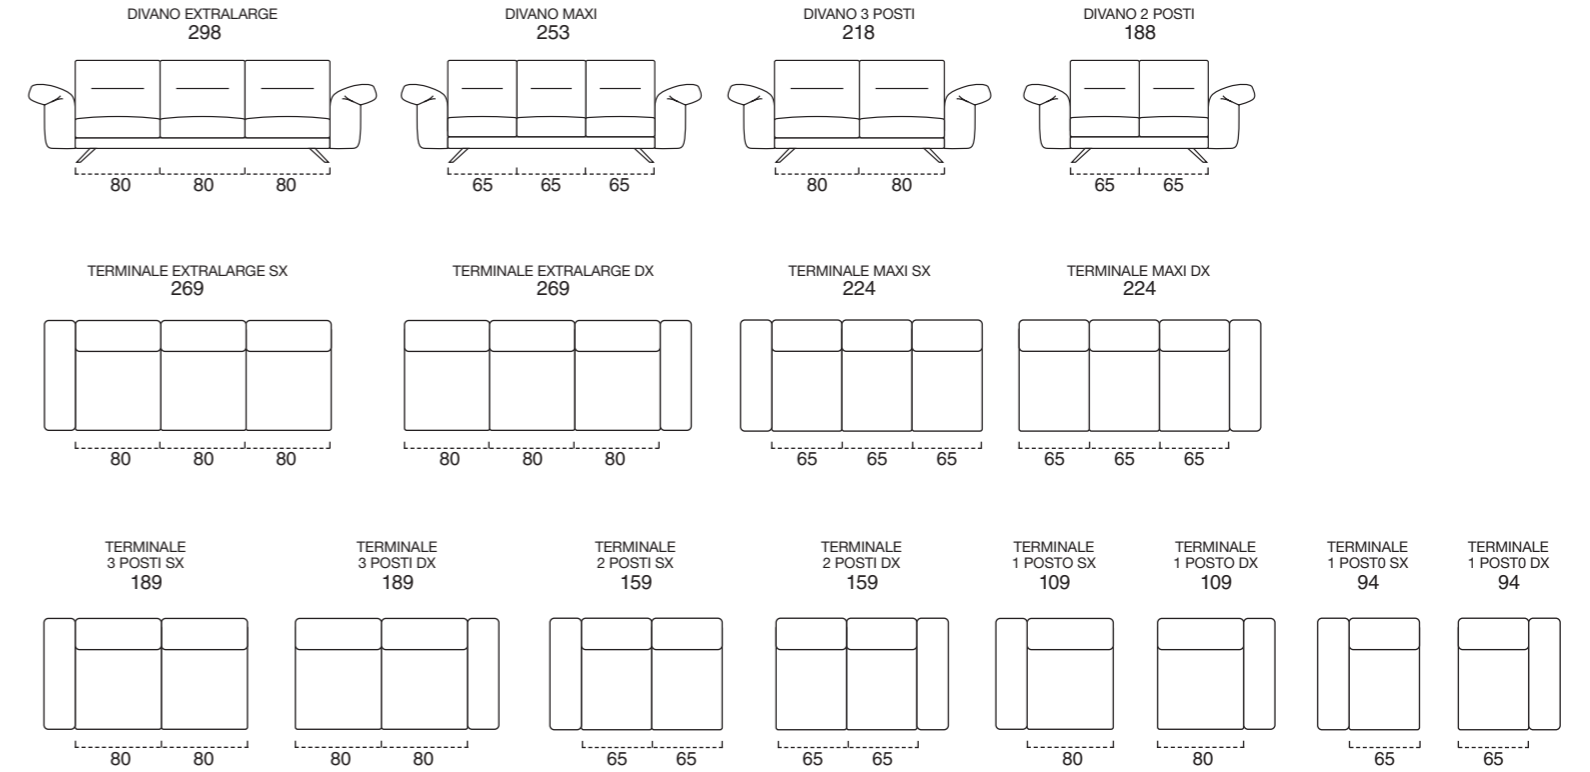

SOSPENSIONE SEDUTA con sistema "elast" (cinghie elastiche).

CUSCINO SEDUTA gomma in poliuretano espanso densità 35kg/m³ rivestita in climasoft e fibre acriliche.

CUSCINO SCHIENALE gomma in poliuretano espanso densità 30kg/m³ rivestita in climasoft e fibre acriliche.

RIVESTIMENTO completamente sfoderabile nelle versioni in tessuto.

NON DISPONIBILE nella versione pelle.
NON DISPONIBILE con letto.

STRUCTURE real wood covered with a protection fabric assembled with glue and staples.

SEAT SUPPORT "elast system"

SEAT CUSHION polyurethane foam density 35kg/m³ covered with climasoft and acrylic fibres coat on top.

BACK CUSHION polyurethane foam density 30kg/m³ covered with a climasoft and acrylic fibres coat on top.

COVERING completely removable coverings in the fabric version.

NOT AVAILABLE in leather.
NOT AVAILABLE with bed.

STRUCTURE vrais bois avec rembourrage en polyuréthane et assemblage colle et agrafes.

SUSPENSION ASSISE sangles élastiques.
MOUSSE ASSISE mousse en polyuréthane expansé densité 35kg/m³ avec housse en climasoft et fibres acryliques.

MOUSSE DOSSIER en polyuréthane expansé densité 30kg/m³ et avec housse en climasoft et fibres acryliques.

RETEMENT complètement déhoussable dans la version en tissu.

NON DISPONIBILE dans la version en cuir.
NON DISPONIBILE en convertible.