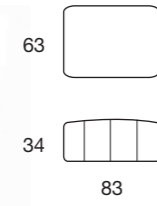

BRISTOL

Pouf 63x83 cm_art. Toscana col. 3010