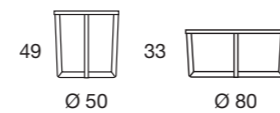

GATWICK

MARMO / MARBLE / MARBRE

STRUTTURA / STRUCTURE / CHASSIS EN METAL

HEATHROW

MARMO / MARBLE / MARBRE

STRUTTURA / STRUCTURE / CHASSIS EN METAL