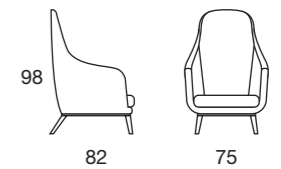

FINITURE LEGNO / WOOD FINISHINGS / FINITIONS BOIS

ROVERE NATURALE ROVERE FINITURA MOKA ROVERE PORO APERTO GRIGIO ROVERE FINITURA LIGHT GREY

GIACARTA

Poltrona cm 75_art. Linea col. 616_moka

FINITURE LEGNO / WOOD FINISHINGS / FINITIONS BOIS