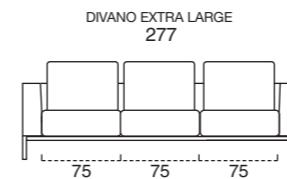

TERMINALE EXTRA LARGE SX
251

DIVANO EXTRA LARGE
277