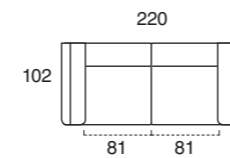

PAGE 60-61

PAGE 62-63

PAGE 64-65

PAGE 66-67