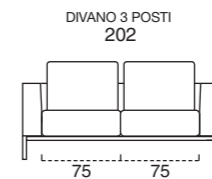

DIVANO 2 POSTI
184

TERMINALE MAXI SX
224

DIVANO 3 POSTI
202