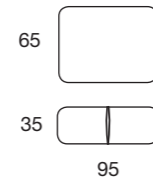

MOON

Pouf 95x65 cm_cat. G_art. Honeymoon col. 14

Modello disponibile anche con tessuto art. 7832
Available also with fabric art. 7832
Modèle disponible aussi avec tissu art 7832

CAT. H_ART. 7832

COL. 5

COL. 26