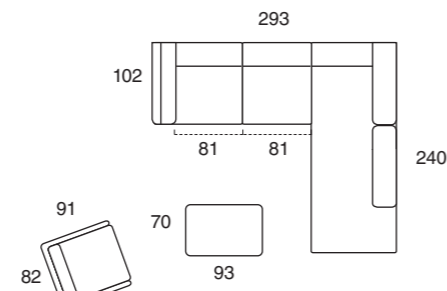

STRUCTURE vrais bois avec rembourrage en polyuréthane et assemblage colle et agrafes.

SUSPENSION ASSISE sangles élastiques.

MOUSSE ASSISE mousse en polyuréthane expansé densité 35kg/m³ avec housse en climasoft et fibres acryliques.

MOUSSE DOSSIER en polyuréthane expansé densité 30kg/m³ et avec housse en climasoft et fibres acryliques.

RETEMENT complètement déhoussable dans la version en tissu.

NON DISPONIBILE dans la version en cuir.

NON DISPONIBILE en convertible.

OPTIONAL mecanisme électrique Flex pour activer le repos pieds.

TESSUTO / FABRIC / TISSU

FINITURE PIEDINI / FEET FINISHINGS / COULEUR PIED OPTIONNEL

COMPOSIZIONI FOTOGRAFATE / COMPOSITIONS AS IN THE PHOTO / COMPOSITIONS PHOTOGRAPHÉES

PAGE 60-61

PAGE 62-63

PAGE 64-65

PAGE 66-67