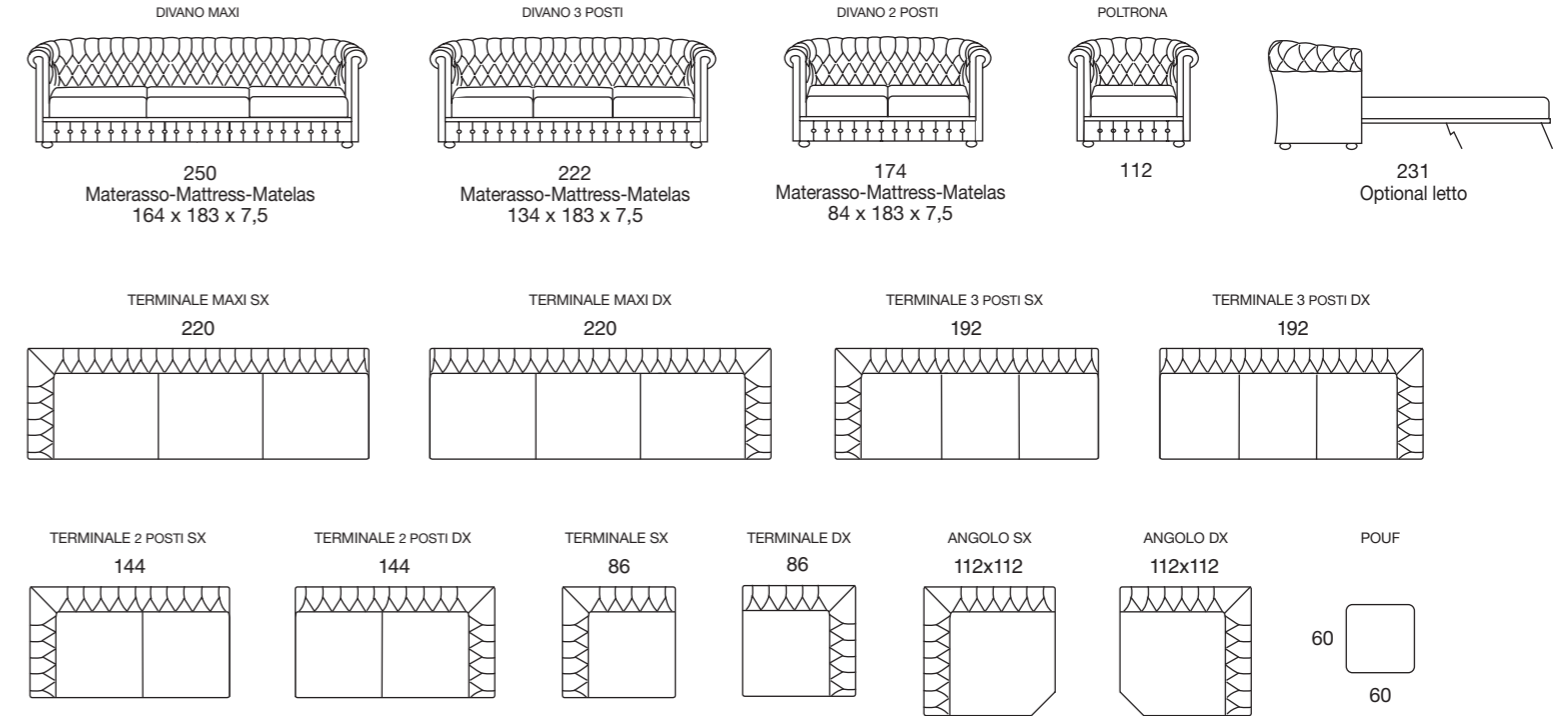

SOSPENSIONE SEDUTA con sistema "elast" (cinghie elastiche).

CUSCINO SEDUTA cuscino in piuma canalizzata in fodera di cotone con inserto interno in poliuretano espanso densità 35kg/m³.

CUSCINO SCHIENALE gomma di poliuretano espanso densità 45kg/m³.

REVESTIMENTO solo cuscino seduta sfoderabile sia in versione pelle che in versione tessuto.

OPTIONAL disponibile letto 3 pieghe elettrosalato (materasso in poliuretano espanso spessore 7.5 cm incluso).

STRUCTURE real wood covered with a protection fabric assembled with glue and staples.

SEAT SUPPORT "elast system".

SEAT CUSHION polyurethane foam density 35kg/m³ with a canalized feather cushion coat on top and cotton covering.

BACK CUSHION polyurethane foam density 45kg/m³.

COVERING only seat cushion cover removable both in the leather version and fabric version.

OPTIONAL available with electro-welded metal-net bed (polyurethane foam mattress, 7,5 cm height).

STRUCTURE vrais bois avec rembourrage en polyuréthane et assemblage colle et agrafes.

SUSPENSION ASSISE sangles élastiques.

MOUSSE ASSISE mousse en polyuréthane expansé densité 35kg/m³ avec housse en plume.

MOUSSE DOSSIER en polyuréthane expansé densité 45kg/m³.

RETEVEMENT déhoussables seulement les assises dans la version en cuir et tissu.

OPTIONAL disponible avec lit sommier électrosoudé a 3 plis (matelas en polyurethane 7,5 cm d'épaisseur).