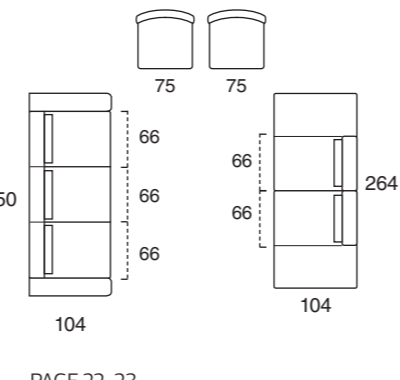

PAGE 22-23

SPALLIERE DISPONIBILI / OPTIONAL BACK CUSHIONS / DOSSIERS DISPONIBLES