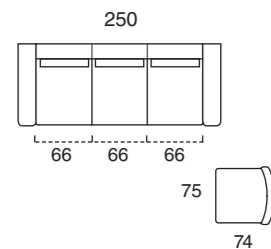

SOHO

STRUTTURA in vero legno rivestita in tessuto protettivo accoppiato con assemblaggio in colla e graffe.

SOSPENSIONI SEDUTA con sistema "elast" (cinghie elastiche).

CUSCINO SEDUTA gomma in poliuretano espanso densità 35kg/m³ rivestita in climasoft e fibre acriliche.

CUSCINO SCHIENALE piuma.

RIVESTIMENTO completamente sfoderabile nella versione tessuto; sedute e spalliere volanti sfoderabili nella versione pelle.

Il modello può differire per alcune cuciture tra versione pelle e versione tessuto.

NON DISPONIBILE con letto.

STRUCTURE real wood covered with a protection fabric assembled with glue and staples.

SEAT SUPPORT "elast system".

SEAT CUSHION polyurethane foam density 35kg/m³ covered with climasoft and acrylic fibres coat on top.

BACK CUSHION feather.

COVERING completely removable coverings in the fabric version; only seat and removable back cushion cover removable in the leather version.

Fabric sofa can have different sewings than leather sofa.

NOT AVAILABLE with bed.

STRUCTURE vrais bois avec rembourrage en tissu double et assemblage colle et agrafes.

SUSPENSION ASSISE sangles élastiques.

MOUSSE ASSISE mousse en polyuréthane expansé densité 35kg/m³ avec housse en climasoft et fibres acryliques.

MOUSSE DOSSIER plume.

RETEMENT complètement déhoussable dans la version en tissu.

Assises et dossiers déhoussables dans la version en cuir.

Entre les deux versions ils peuvent avoir des différences au niveau des coutures.

NON DISPONIBLE en convertible.

PELLE / LEATHER / CUIR

TESSUTO / FABRIC / TISSU

FINITURE PIEDINI / FEET FINISHINGS / COULEUR PIED OPTIONNEL

COMPOSIZIONI FOTOGRAFATE / COMPOSITIONS AS IN THE PHOTO / COMPOSITIONS PHOTOGRAPHÉES

PAGE 14-15

PAGE 16-17

PAGE 18-19

PAGE 22-23