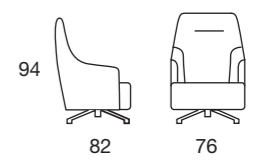

PONZA

FINITURE PIEDINI / FEET FINISHINGS / COULEUR PIED OPTIONNEL

URBINO

BASE / BASE / BASE