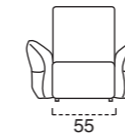

TERMINALE
GRANDE SX
110

CUSCINO SCHIENALE gomma in poliuretano espanso densità 30kg/m³ rivestita in climasoft e fibre acriliche.

RIVESTIMENTO completamente sfoderabile nella versione in tessuto.

NON DISPONIBILE nella versione pelle.

NON DISPONIBILE con letto.

OPTIONAL disponibile con meccanismo alzapiedi elettrico Flex.

STRUCTURE real wood covered with a protection fabric assembled with glue and staples.

SEAT SUPPORT "elast system".

SEAT CUSHION polyurethane foam density 35kg/m³ covered with climasoft and acrylic fibres coat on top.

BACK CUSHION polyurethane foam density 30kg/m³ covered with a climasoft and acrylic fibres coat on top.

COVERING completely removable coverings in the fabric version.

NOT AVAILABLE in leather.

NOT AVAILABLE with bed.

OPTIONAL available with flex mechanism on footrest.

STRUCTURE vrais bois avec rembourrage en polyuréthane et assemblage colle et agrafes.

SUSPENSION ASSISE sangles élastiques.

MOUSSE ASSISE mousse en polyuréthane expansé densité 35kg/m³ avec housse en climasoft et fibres acryliques.

MOUSSE DOSSIER en polyuréthane expansé densité 30kg/m³ et avec housse en climasoft et fibres acryliques.

RETEMENT complètement déhoussable dans la version en tissu.

NON DISPONIBILE dans la version en cuir.

NON DISPONIBILE en convertible.

OPTIONAL mecanisme électrique Flex pour activer le repos pieds.

POLTRONA
113