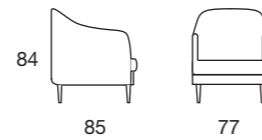

FINITURE PIEDINI / FEET FINISHINGS / COULEUR PIED OPTIONNEL