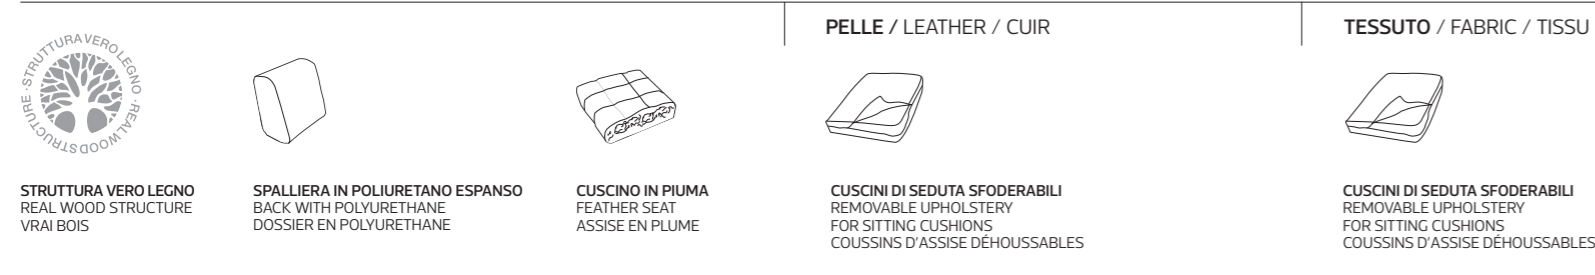

SOSPENSIONI SEDUTA con sistema "elast" (cinghie elastiche).

CUSCINO SEDUTA cuscino in piuma canalizzata in fodera di cotone con inserto interno in poliuretano espanso densità 35kg/m³.

CUSCINO SCHIENALE gomma in poliuretano espanso densità 45kg/m³.

RIVESTIMENTO solo cuscini seduta sfoderabili.

DI SERIE: struttura pelle/seduta tessuto.

Disponibile anche tutto in pelle con supplemento da listino.

NON DISPONIBILE con letto.

STRUCTURE real wood covered with a protection fabric assembled with glue and staples.

SEAT SUPPORT "elast system".

SEAT CUSHION polyurethane foam density 35kg/m³ covered with canalized feather cushion on top.

BACK CUSHION polyurethane foam density 45kg/m³.

COVERING only seat cushion cover removable.

This model has frame in leather and cushions in fabric.

Available with frame and cushions in leather by extra cost.

NON AVAILABLE with bed.

STRUCTURE vrais bois avec rembourrage en polyuréthane et assemblage colle et agrafes.

SUSPENSION ASSISE sangles élastiques.

MOUSSE ASSISE mousse en polyuréthane expansé densité 35 kg/m³.

MOUSSE DOSSIER coussin en plume canalise avec revêtement en coton et insertion en polyurethane densité 45kg/m³.

RETEMENT seulement assises déhoussables. Standard carcasse en cuir et coussins en tissu.

Avec supplément il peut être réalisé complètement en cuir.

NON DISPONIBLE en convertible.

COMPOSIZIONI FOTOGRAFATE / COMPOSITIONS AS IN THE PHOTO / COMPOSITIONS PHOTOGRAPHÉES