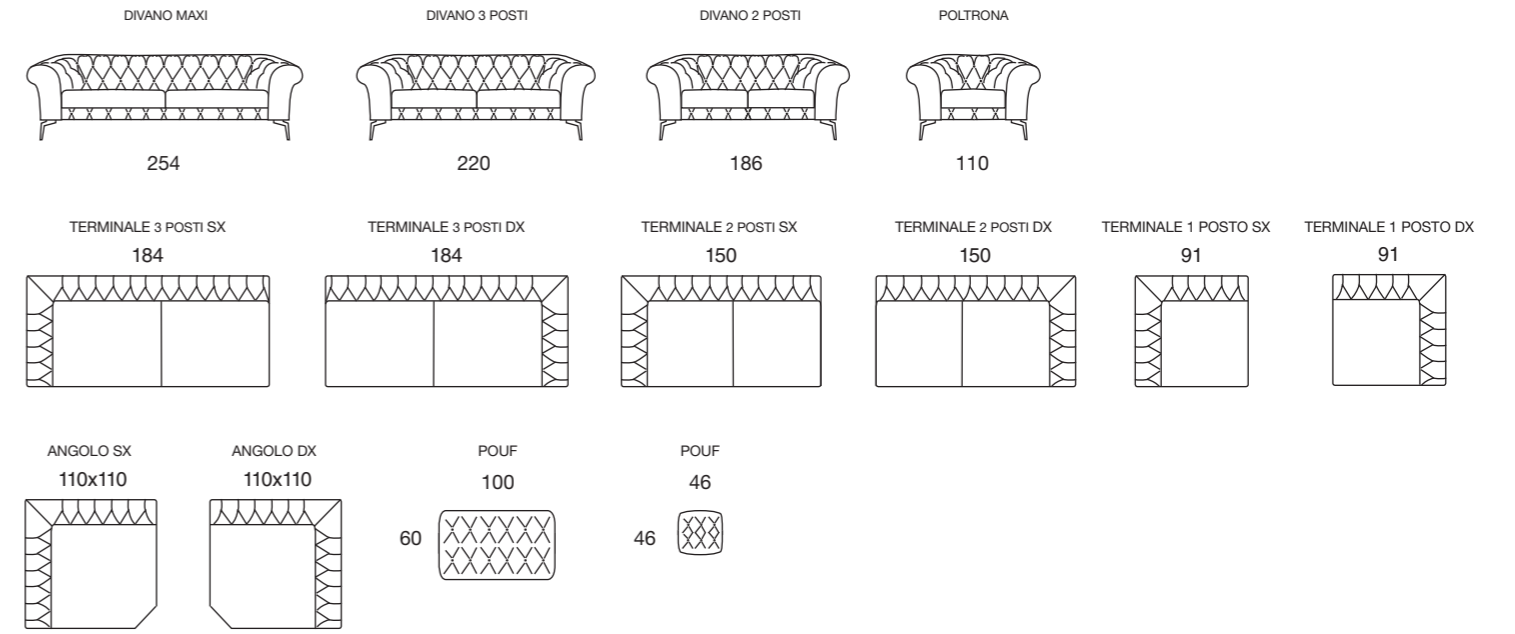

NAVONA

STRUTTURA in vero legno rivestita in tessuto protettivo accoppiato con assemblaggio in colla e graffe.

SOSPENSIONE SEDUTA con sistema "elast" (cinghie elastiche).

CUSCINO SEDUTA cuscino in piuma canalizzata in fodera di cotone con inserto interno in poliuretano espanso densità 35kg/m³.

CUSCINO SCHIENALE gomma di poliuretano espanso densità 45kg/m³.

REVESTIMENTO solo cuscino seduta sfoderabile sia in versione pelle che in versione tessuto.

NON DISPONIBILE con letto.

STRUCTURE real wood covered with a protection fabric assembled with glue and staples.

SEAT SUPPORT "elast system".

SEAT CUSHION polyurethane foam density 35kg/m³ with canalized feather cushion on top and a cotton covering.

BACK CUSHION polyurethane foam density 45kg/m³.

COVERING only seat cushion cover removable both in fabric and leather version.

NON AVAILABLE with bed.

STRUCTURE vrais bois avec rembourrage en polyuréthane et assemblage colle et agrafes.

SUSPENSION ASSISE sangles élastiques.

MOUSSE ASSISE coussin en plume canalise avec revêtement en coton et insertion en polyurethane densité 35kg/m³.

MOUSSE DOSSIER en polyuréthane expansé densité 45kg/m³.

REVETEMENT dehossable seulement coussin d'assise soit en tissu que en cuir.

NON DISPONIBLE en convertible.

STRUTTURA VERO LEGNO REAL WOOD STRUCTURE VRAI BOIS	SPALLIERA IN POLIURETANO ESPANSO BACK WITH POLYURETHANE DOSSIER EN POLYURETHANE	CUSCINO IN PIUMA FEATHER SEAT ASSISE EN PLUME	PELLE / LEATHER / CUIR CUSCINI DI SEDUTA SFODERABILI REMOVABLE UPHOLSTERY FOR SITTING CUSHIONS COUSSINS D'ASSISE DÉHOUSSABLES	TESSUTO / FABRIC / TISSU CUSCINI DI SEDUTA SFODERABILI REMOVABLE UPHOLSTERY FOR SITTING CUSHIONS COUSSINS D'ASSISE DÉHOUSSABLES

FINITURE PIEDINI / FEET FINISHINGS / COULEUR PIED OPTIONNEL

COMPOSIZIONI FOTOGRAFATE / COMPOSITIONS AS IN THE PHOTO / COMPOSITIONS PHOTOGRAPHÉES

PAGE 108-109