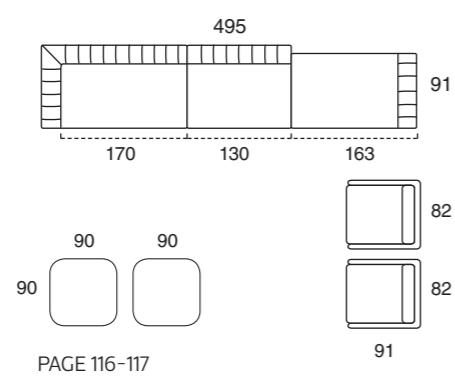

PAGE 116-117