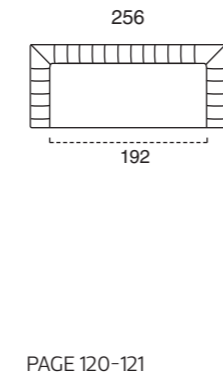

PAGE 120-121