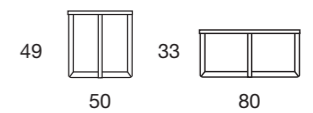

STRUTTURA / STRUCTURE / CHASSIS EN METAL

STANDARD TITANIO OPTIONAL CHAMPAGNE OPTIONAL INNOX SATINATO

HEATHROW

Tavoli 80x80 h 33 cm + 50x50 h 49 cm_marmo emperador dark lucido_titanio

MARMO / MARBLE / MARBRE