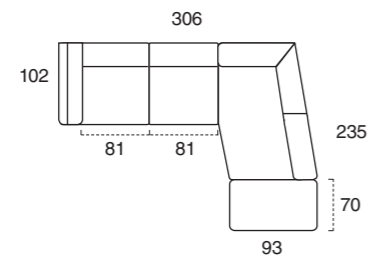

STRUCTURE vrais bois avec rembourrage en polyuréthane et assemblage colle et agrafes.

SUSPENSION ASSISE sangles élastiques.

MOUSSE ASSISE mousse en polyuréthane expansé densité 35kg/m³ avec housse en climasoft et fibres acryliques.

MOUSSE DOSSIER en polyuréthane expansé densité 30kg/m³ et avec housse en climasoft et fibres acryliques.

RETEMENT complètement déhoussable dans la version en tissu.

NON DISPONIBILE dans la version en cuir.

NON DISPONIBILE en convertible.

OPTIONAL mecanisme électrique Flex pour activer le repos pieds.

TESSUTO / FABRIC / TISSU

FINITURE PIEDINI / FEET FINISHINGS / COULEUR PIED OPTIONNEL

COMPOSIZIONI FOTOGRAFATE / COMPOSITIONS AS IN THE PHOTO / COMPOSITIONS PHOTOGRAPHÉES

PAGE 60-61

PAGE 62-63

PAGE 64-65

PAGE 66-67