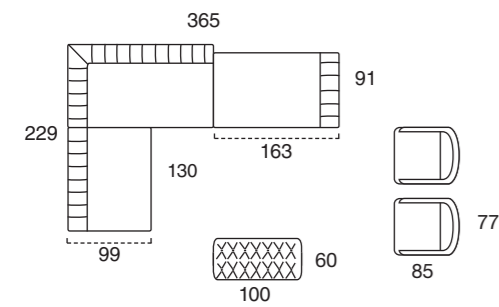

COMPOSIZIONI FOTOGRAFATE / COMPOSITIONS AS IN THE PHOTO / COMPOSITIONS PHOTOGRAPHÉES

PAGE 114-115