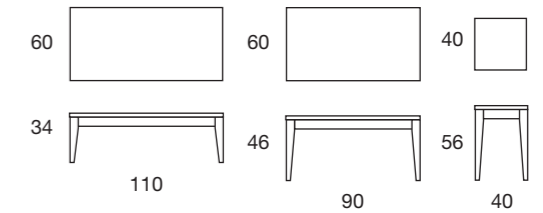

BILBAO

FINITURE LEGNO / WOOD FINISHINGS / FINITIONS BOIS

TOLEDO

FINITURE LEGNO / WOOD FINISHINGS / FINITIONS BOIS