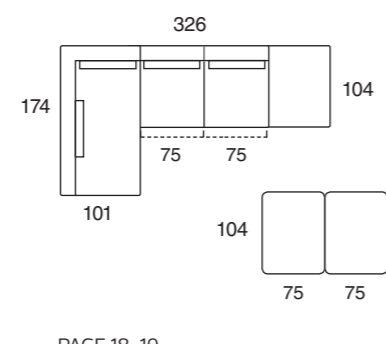

SOHO

STRUTTURA in vero legno rivestita in tessuto protettivo accoppiato con assemblaggio in colla e graffe.

SOSPENSIONI SEDUTA con sistema "elast" (cinghie elastiche).

CUSCINO SEDUTA gomma in poliuretano espanso densità 35kg/m³ rivestita in climasoft e fibre acriliche.

CUSCINO SCHIENALE piuma.

RIVESTIMENTO completamente sfoderabile nella versione tessuto; sedute e spalliere volanti sfoderabili nella versione pelle.

Il modello può differire per alcune cuciture tra versione pelle e versione tessuto.

NON DISPONIBILE con letto.

STRUCTURE real wood covered with a protection fabric assembled with glue and staples.

SEAT SUPPORT "elast system".

SEAT CUSHION polyurethane foam density 35kg/m³ covered with climasoft and acrylic fibres coat on top.

BACK CUSHION feather.

COVERING completely removable coverings in the fabric version; only seat and removable back cushion cover removable in the leather version.

Fabric sofa can have different sewings than leather sofa.

NOT AVAILABLE with bed.

STRUCTURE vrais bois avec rembourrage en tissu double et assemblage colle et agrafes.

SUSPENSION ASSISE sangles élastiques.

MOUSSE ASSISE mousse en polyuréthane expansé densité 35kg/m³ avec housse en climasoft et fibres acryliques.

MOUSSE DOSSIER plume.

RETEMENT complètement déhoussable dans la version en tissu.

Assises et dossiers déhoussables dans la version en cuir.

Entre les deux versions ils peuvent avoir des différences au niveau des coutures.

NON DISPONIBLE en convertible.

PELLE / LEATHER / CUIR

TESSUTO / FABRIC / TISSU

FINITURE PIEDINI / FEET FINISHINGS / COULEUR PIED OPTIONNEL

COMPOSIZIONI FOTOGRAFATE / COMPOSITIONS AS IN THE PHOTO / COMPOSITIONS PHOTOGRAPHÉES

PAGE 14-15

PAGE 16-17

PAGE 18-19

PAGE 22-23