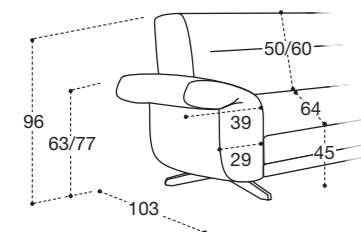

STRUTTURA VERO LEGNO
REAL WOOD STRUCTURE
VRAI BOIS

SPALLIERA CLIMASOFT
CLIMASOFT BACK
DOSSIER CLIMASOFT

SEDUTA IN CLIMASOFT
SITTING CLIMASOFT
ASSISE CLIMASOFT

TESSUTO / FABRIC / TISSU

COMPLETAMENTE SFODERABILE
FULLY REMOVABLE COVERING
COMPLETEMENT DÉHOUSSABLE

FINITURE PIEDINI / FEET FINISHINGS / COULEUR PIED OPTIONNEL

STANDARD TITANIO

OPTIONAL CHAMPAGNE

OPTIONAL INOX SATINATO

COMPOSIZIONI FOTOGRAFATE / COMPOSITIONS AS IN THE PHOTO / COMPOSITIONS PHOTOGRAPHÉES