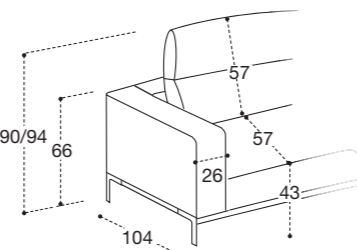

SPALLIERA RECLINABILE
RECLINING BACK CUSHION
DOSSIER RECLINER

SPECIFICARE SEMPRE IL TIPO DI SPALLIERA SCELTA.
PLEASE SPECIFY THE BACK CUSHION CHOSEN
WHEN PLACING THE ORDER.
NOTER TOUJOURS EN COMMANDE LE TYPE
DE DOSSIER CHOISI.