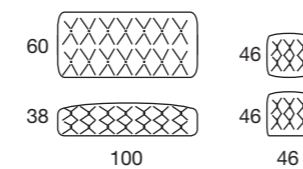

Pouf 100x60 h. 38 cm_art. Vintage col. 9003

Modello disponibile anche con tessuto art. 7832
Available also with fabric art. 7832
Modèle disponible aussi avec tissu art 7832

CAT. H_ART. 7832

COL. 5

COL. 26

COL. 35

COL. 44

COL. 68

COL. 77