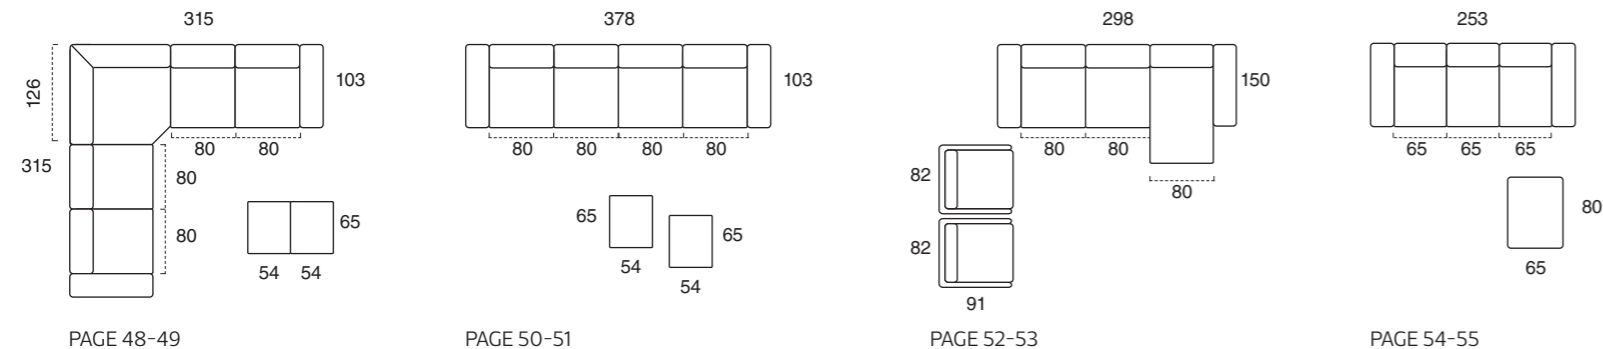

STRUTTURA VERO LEGNO
REAL WOOD STRUCTURE
VRAI BOIS

SPALLIERA CLIMASOFT
CLIMASOFT BACK
DOSSIER CLIMASOFT

SEDUTA IN CLIMASOFT
SITTING CLIMASOFT
ASSISE CLIMASOFT

TESSUTO / FABRIC / TISSU

COMPLETAMENTE SFODERABILE
FULLY REMOVABLE COVERING
COMPLETEMENT DÉHOUSSABLE

FINITURE PIEDINI / FEET FINISHINGS / COULEUR PIED OPTIONNEL

STANDARD TITANIO

OPTIONAL CHAMPAGNE

OPTIONAL INOX SATINATO

COMPOSIZIONI FOTOGRAFATE / COMPOSITIONS AS IN THE PHOTO / COMPOSITIONS PHOTOGRAPHÉES