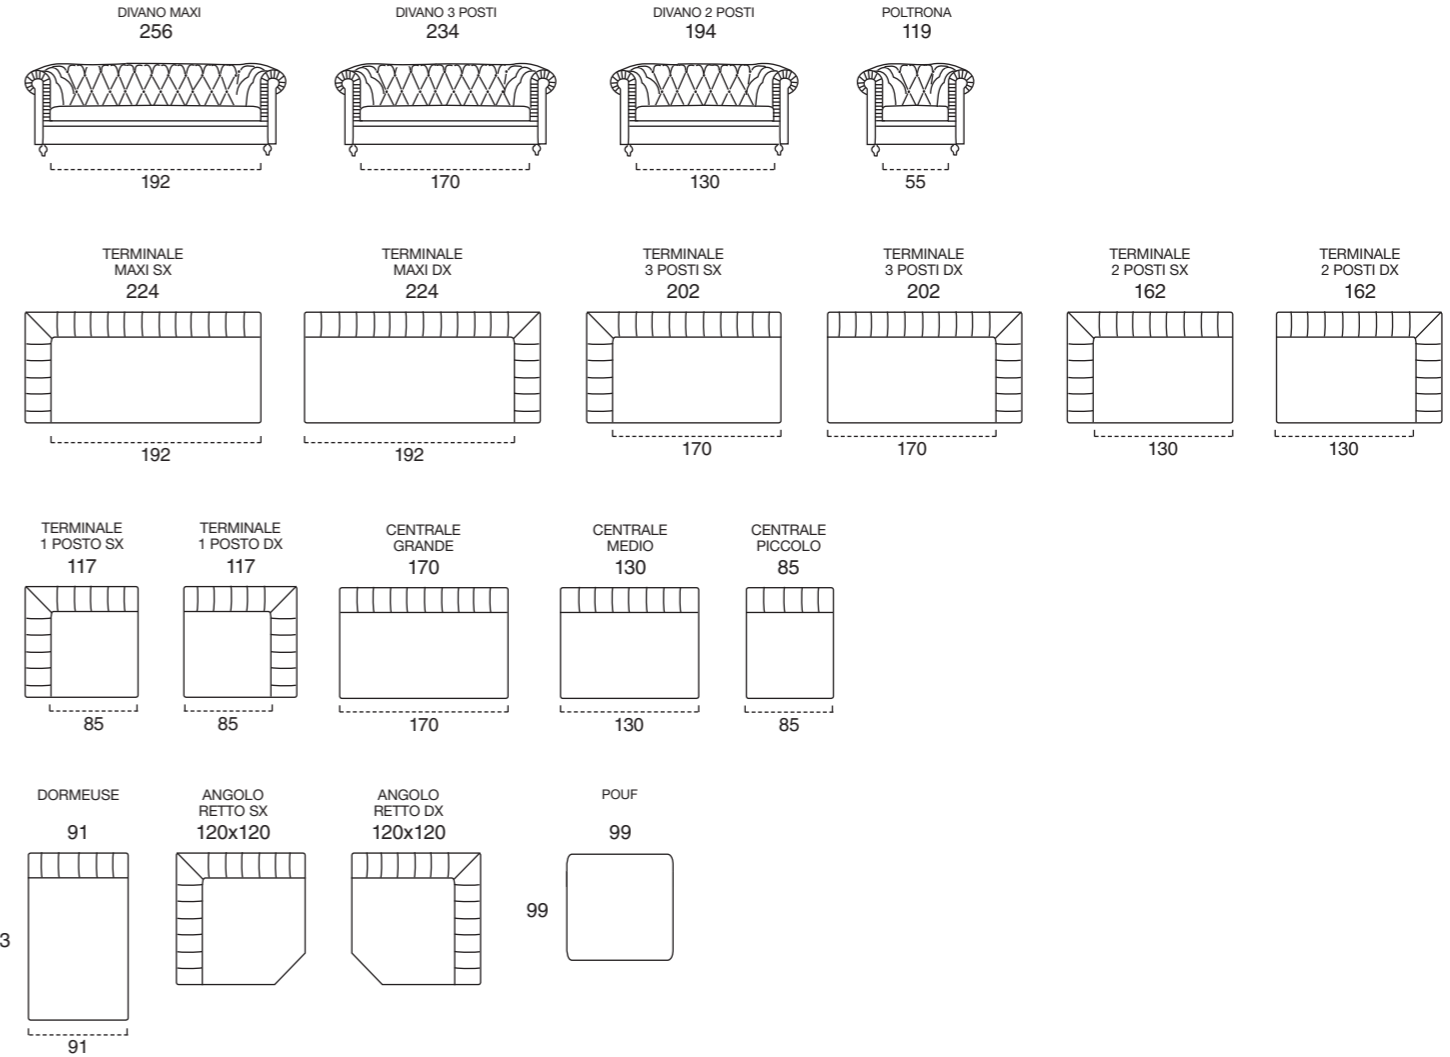

SOSPENSIONI SEDUTA con sistema "elast" (cinghie elastiche).

CUSCINO SEDUTA cuscino in piuma canalizzata in fodera di cotone con inserto interno in poliuretano espanso densità 35kg/m³.

CUSCINO SCHIENALE gomma in poliuretano espanso densità 45kg/m³.

RIVESTIMENTO solo cuscini seduta sfoderabili.

DI SERIE: struttura pelle/seduta tessuto.

Disponibile anche tutto in pelle con supplemento da listino.

NON DISPONIBILE con letto.

STRUCTURE real wood covered with a protection fabric assembled with glue and staples.

SEAT SUPPORT "elast system".

SEAT CUSHION polyurethane foam density 35kg/m³ covered with canalized feather cushion on top.

BACK CUSHION polyurethane foam density 45kg/m³.

COVERING only seat cushion cover removable.

This model has frame in leather and cushions in fabric.

Available with frame and cushions in leather by extra cost.

NON AVAILABLE with bed.

STRUCTURE vrais bois avec rembourrage en polyuréthane et assemblage colle et agrafes.

SUSPENSION ASSISE sangles élastiques.

MOUSSE ASSISE mousse en polyuréthane expansé densité 35 kg/m³.

MOUSSE DOSSIER coussin en plume canalise avec revêtement en coton et insertion en polyurethane densité 45kg/m³.

RETEMENT seulement assises déhoussables. Standard carcasse en cuir et coussins en tissu.

Avec supplément il peut être réalisé complètement en cuir.

NON DISPONIBLE en convertible.

COMPOSIZIONI FOTOGRAFATE / COMPOSITIONS AS IN THE PHOTO / COMPOSITIONS PHOTOGRAPHÉES