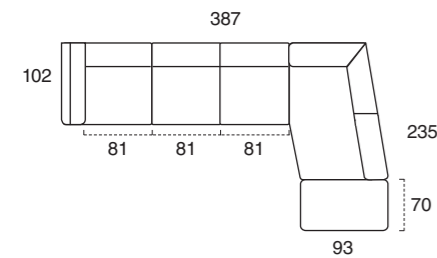

STRUCTURE vrais bois avec rembourrage en polyuréthane et assemblage colle et agrafes.

SUSPENSION ASSISE sangles élastiques.

MOUSSE ASSISE mousse en polyuréthane expansé densité 35kg/m³ avec housse en climasoft et fibres acryliques.

MOUSSE DOSSIER en polyuréthane expansé densité 30kg/m³ et avec housse en climasoft et fibres acryliques.

RETEMENT complètement déhoussable dans la version en tissu.

NON DISPONIBILE dans la version en cuir.

NON DISPONIBILE en convertible.

OPTIONAL mecanisme électrique Flex pour activer le repos pieds.

TESSUTO / FABRIC / TISSU

FINITURE PIEDINI / FEET FINISHINGS / COULEUR PIED OPTIONNEL

COMPOSIZIONI FOTOGRAFATE / COMPOSITIONS AS IN THE PHOTO / COMPOSITIONS PHOTOGRAPHÉES

PAGE 60-61

PAGE 62-63

PAGE 64-65

PAGE 66-67