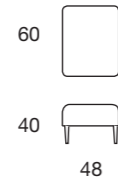

ISCHIA

Pouf 60x48 cm_cat. G_art. Honeymoon col. 15_metallo antracite