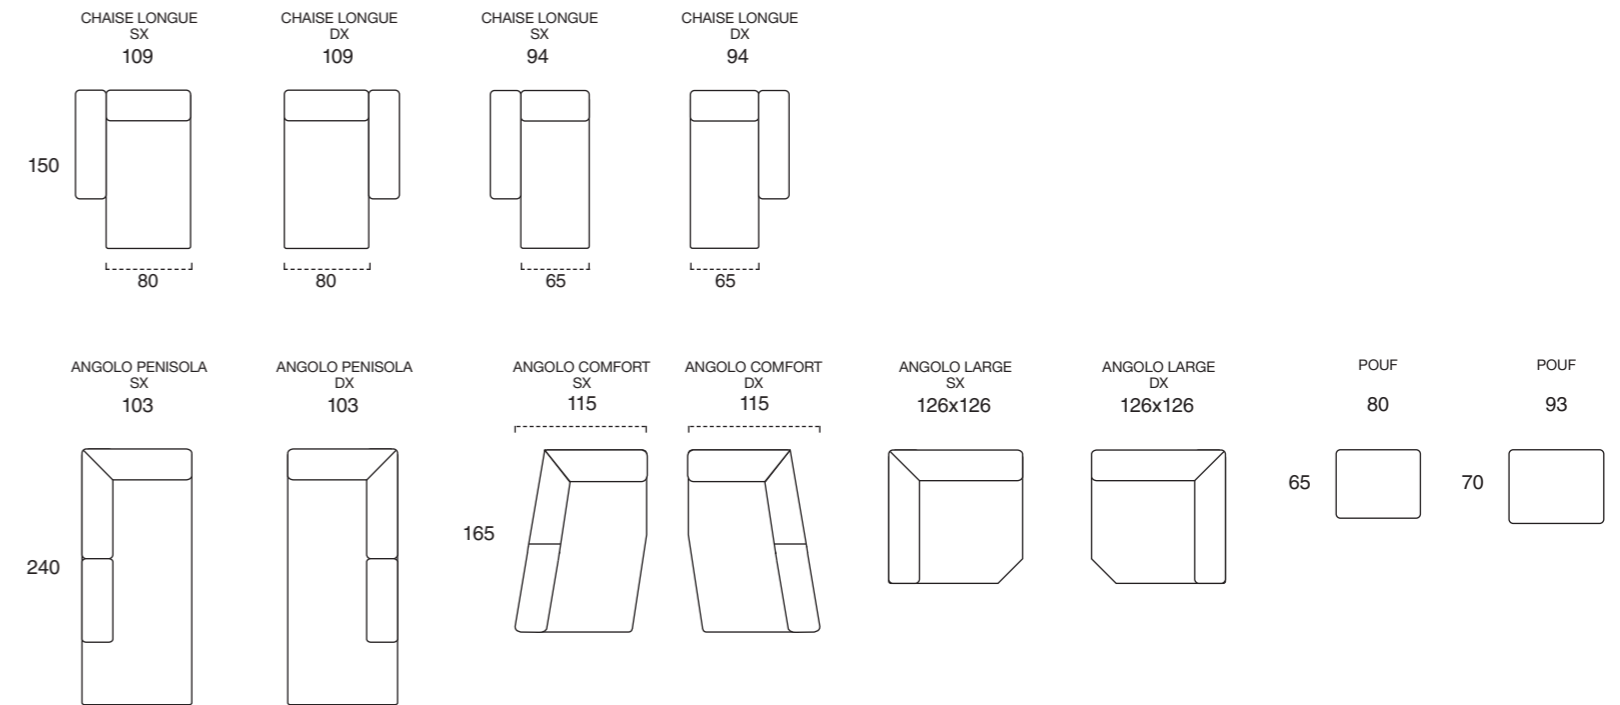

STRUTTURA VERO LEGNO
REAL WOOD STRUCTURE
VRAI BOIS

SPALLIERA CLIMASOFT
CLIMASOFT BACK
DOSSIER CLIMASOFT

SEDUTA IN CLIMASOFT
SITTING CLIMASOFT
ASSISE CLIMASOFT

TESSUTO / FABRIC / TISSU

COMPLETAMENTE SFODERABILE
FULLY REMOVABLE COVERING
COMPLETEMENT DÉHOUSSABLE

FINITURE PIEDINI / FEET FINISHINGS / COULEUR PIED OPTIONNEL

STANDARD TITANIO

OPTIONAL CHAMPAGNE

OPTIONAL INOX SATINATO

COMPOSIZIONI FOTOGRAFATE / COMPOSITIONS AS IN THE PHOTO / COMPOSITIONS PHOTOGRAPHÉES