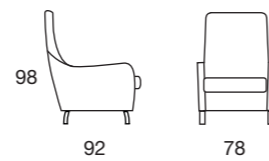

ROVERE PORO APERTO GRIGIO

ROVERE FINITURA LIGHT GREY

PONZA

Poltrona cm 78_art. Nature col. 1783_metallo antracite

FINITURE PIEDINI / FEET FINISHINGS / COULEUR PIED OPTIONNEL

STANDARD
METALLO
ANTRACITE

OPTIONAL
CHAMPAGNE