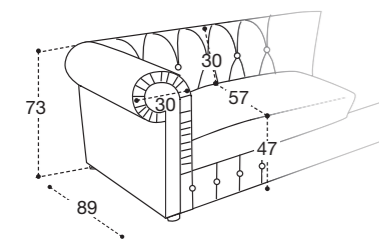

CHESTER

STRUTTURA in vero legno rivestita in tessuto protettivo accoppiato con assemblaggio in colla e graffe.

SOSPENSIONE SEDUTA con sistema "elast" (cinghie elastiche).

CUSCINO SEDUTA cuscino in piuma canalizzata in fodera di cotone con inserto interno in poliuretano espanso densità 35kg/m³.

CUSCINO SCHIENALE gomma di poliuretano espanso densità 45kg/m³.

REVESTIMENTO solo cuscino seduta sfoderabile sia in versione pelle che in versione tessuto.

OPTIONAL disponibile letto 3 pieghe elettrosalato (materasso in poliuretano espanso spessore 7.5 cm incluso).

STRUCTURE real wood covered with a protection fabric assembled with glue and staples.

SEAT SUPPORT "elast system".

SEAT CUSHION polyurethane foam density 35kg/m³ with a canalized feather cushion coat on top and cotton covering.

BACK CUSHION polyurethane foam density 45kg/m³.

COVERING only seat cushion cover removable both in the leather version and fabric version.

OPTIONAL available with electro-welded metal-net bed (polyurethane foam mattress, 7,5 cm height).

STRUCTURE vrais bois avec rembourrage en polyuréthane et assemblage colle et agrafes.

SUSPENSION ASSISE sangles élastiques.

MOUSSE ASSISE mousse en polyuréthane expansé densité 35kg/m³ avec housse en plume.

MOUSSE DOSSIER en polyuréthane expansé densité 45kg/m³.

RETEVEMENT déhoussables seulement les assises dans la version en cuir et tissu.

OPTIONAL disponible avec lit sommier électrosoudé a 3 plis (matelas en polyurethane 7,5 cm d'épaisseur).