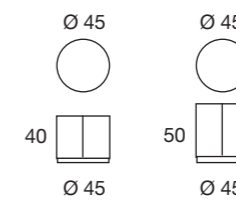

Pouf Ø 45 h. 50_cat. F_art. Nabucco col. 11
Pouf Ø 45 h. 45_cat. H_art. Tellaro 03

Modello disponibile anche con tessuto art. 7832
Available also with fabric art. 7832
Modèle disponible aussi avec tissu art 7832