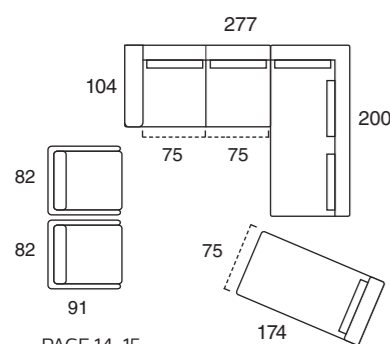

COVERING completely removable coverings in the fabric version; only seat and removable back cushion cover removable in the leather version.

Fabric sofa can have different sewings than leather sofa.

NOT AVAILABLE with bed.

STRUCTURE vrais bois avec rembourrage en tissu double et assemblage colle et agrafes.

SUSPENSION ASSISE sangles élastiques.

MOUSSE ASSISE mousse en polyuréthane expansé densité 35kg/m³ avec housse en climasoft et fibres acryliques.

MOUSSE DOSSIER plume.

RETEMENT complètement déhoussable dans la version en tissu.

Assises et dossiers déhoussables dans la version en cuir.

Entre les deux versions ils peuvent avoir des différences au niveau des coutures.

NON DISPONIBLE en convertible.

PELLE / LEATHER / CUIR

TESSUTO / FABRIC / TISSU

FINITURE PIEDINI / FEET FINISHINGS / COULEUR PIED OPTIONNEL

COMPOSIZIONI FOTOGRAFATE / COMPOSITIONS AS IN THE PHOTO / COMPOSITIONS PHOTOGRAPHÉES

PAGE 14-15