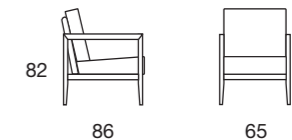

STANDARD METALLO ANTRACITE

OPTIONAL CHAMPAGNE

OPTIONAL INOX SATINATO

MALTA

Poltrona 65 cm_pelle art. Linea 616_moka

FINITURE LEGNO / WOOD FINISHINGS / FINITIONS BOIS

ROVERE NATURALE

ROVERE FINITURA MOKA