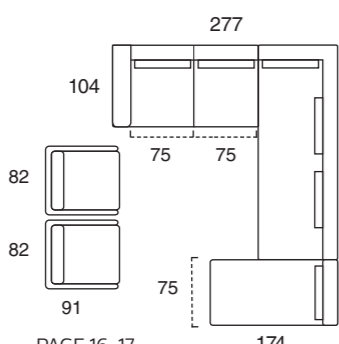

SOHO

STRUTTURA in vero legno rivestita in tessuto protettivo accoppiato con assemblaggio in colla e graffe.

SOSPENSIONI SEDUTA con sistema "elast" (cinghie elastiche).

CUSCINO SEDUTA gomma in poliuretano espanso densità 35kg/m³ rivestita in climasoft e fibre acriliche.

CUSCINO SCHIENALE piuma.

RIVESTIMENTO completamente sfoderabile nella versione tessuto; sedute e spalliere volanti sfoderabili nella versione pelle.

Il modello può differire per alcune cuciture tra versione pelle e versione tessuto.

NON DISPONIBILE con letto.

STRUCTURE real wood covered with a protection fabric assembled with glue and staples.

SEAT SUPPORT "elast system".

SEAT CUSHION polyurethane foam density 35kg/m³ covered with climasoft and acrylic fibres coat on top.

BACK CUSHION feather.

COVERING completely removable coverings in the fabric version; only seat and removable back cushion cover removable in the leather version.

Fabric sofa can have different sewings than leather sofa.

NOT AVAILABLE with bed.

STRUCTURE vrais bois avec rembourrage en tissu double et assemblage colle et agrafes.

SUSPENSION ASSISE sangles élastiques.

MOUSSE ASSISE mousse en polyuréthane expansé densité 35kg/m³ avec housse en climasoft et fibres acryliques.

MOUSSE DOSSIER plume.

RETEMENT complètement déhoussable dans la version en tissu.

Assises et dossiers déhoussables dans la version en cuir.

Entre les deux versions ils peuvent avoir des différences au niveau des coutures.

NON DISPONIBLE en convertible.

PELLE / LEATHER / CUIR

TESSUTO / FABRIC / TISSU

FINITURE PIEDINI / FEET FINISHINGS / COULEUR PIED OPTIONNEL

COMPOSIZIONI FOTOGRAFATE / COMPOSITIONS AS IN THE PHOTO / COMPOSITIONS PHOTOGRAPHÉES

PAGE 14-15

PAGE 16-17

PAGE 18-19

PAGE 22-23