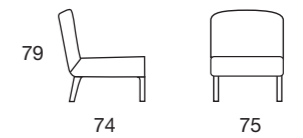

MAIORCA

FINITURE LEGNO / WOOD FINISHINGS / FINITIONS BOIS

MINORCA

FINITURE LEGNO / WOOD FINISHINGS / FINITIONS BOIS