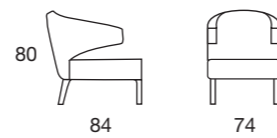

POLTRONE . TAVOLINI . POUF

MAIORCA

Poltrona 74 cm_art. Nature 1784_rovere poro aperto grigio

FINITURE LEGNO / WOOD FINISHINGS / FINITIONS BOIS

ROVERE NATURALE ROVERE FINITURA MOKA ROVERE PORO APERTO GRIGIO ROVERE FINITURA LIGHT GREY