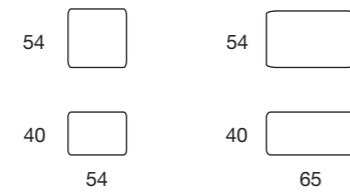

KOS

Pouf 54x65 cm_art. Toscana col. 5014

Modello disponibile anche con tessuto art. 7832
Available also with fabric art. 7832
Modèle disponible aussi avec tissu art 7832

CAT. H_ART. 7832