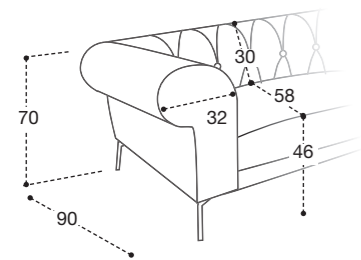

NAVONA

STRUTTURA in vero legno rivestita in tessuto protettivo accoppiato con assemblaggio in colla e graffe.

SOSPENSIONE SEDUTA con sistema "elast" (cinghie elastiche).

CUSCINO SEDUTA cuscino in piuma canalizzata in fodera di cotone con inserto interno in poliuretano espanso densità 35kg/m³.

CUSCINO SCHIENALE gomma di poliuretano espanso densità 45kg/m³.

REVESTIMENTO solo cuscino seduta sfoderabile sia in versione pelle che in versione tessuto.

NON DISPONIBILE con letto.

STRUCTURE real wood covered with a protection fabric assembled with glue and staples.

SEAT SUPPORT "elast system".

SEAT CUSHION polyurethane foam density 35kg/m³ with canalized feather cushion on top and a cotton covering.

BACK CUSHION polyurethane foam density 45kg/m³.

COVERING only seat cushion cover removable both in fabric and leather version.

NON AVAILABLE with bed.

STRUCTURE vrais bois avec rembourrage en polyuréthane et assemblage colle et agrafes.

SUSPENSION ASSISE sangles élastiques.

MOUSSE ASSISE coussin en plume canalise avec revêtement en coton et insertion en polyurethane densité 35kg/m³.

MOUSSE DOSSIER en polyuréthane expansé densité 45kg/m³.

REVETEMENT dehossable seulement coussin d'assise soit en tissu que en cuir.

NON DISPONIBLE en convertible.

STRUTTURA VERO LEGNO REAL WOOD STRUCTURE VRAI BOIS	SPALLIERA IN POLIURETANO ESPANSO BACK WITH POLYURETHANE DOSSIER EN POLYURETHANE	CUSCINO IN PIUMA FEATHER SEAT ASSISE EN PLUME	PELLE / LEATHER / CUIR CUSCINI DI SEDUTA SFODERABILI REMOVABLE UPHOLSTERY FOR SITTING CUSHIONS COUSSINS D'ASSISE DÉHOUSSABLES	TESSUTO / FABRIC / TISSU CUSCINI DI SEDUTA SFODERABILI REMOVABLE UPHOLSTERY FOR SITTING CUSHIONS COUSSINS D'ASSISE DÉHOUSSABLES

FINITURE PIEDINI / FEET FINISHINGS / COULEUR PIED OPTIONNEL