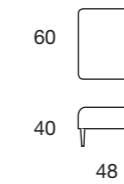

URBINO

Pouf 60x48 cm_cat. G_art. Scubidu 1436 col. 01
bordino art. Honeymoon col. 130_metallo antracite