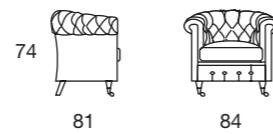

Divano 138 cm_art. Vintage col. 9003

PIEDINI / FEET / PIED