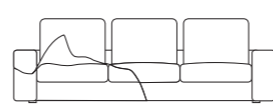

COMPLETAMENTE SFODERABILE
FULLY REMOVABLE COVERING
COMPLETEMENT DÉHOUSABLE